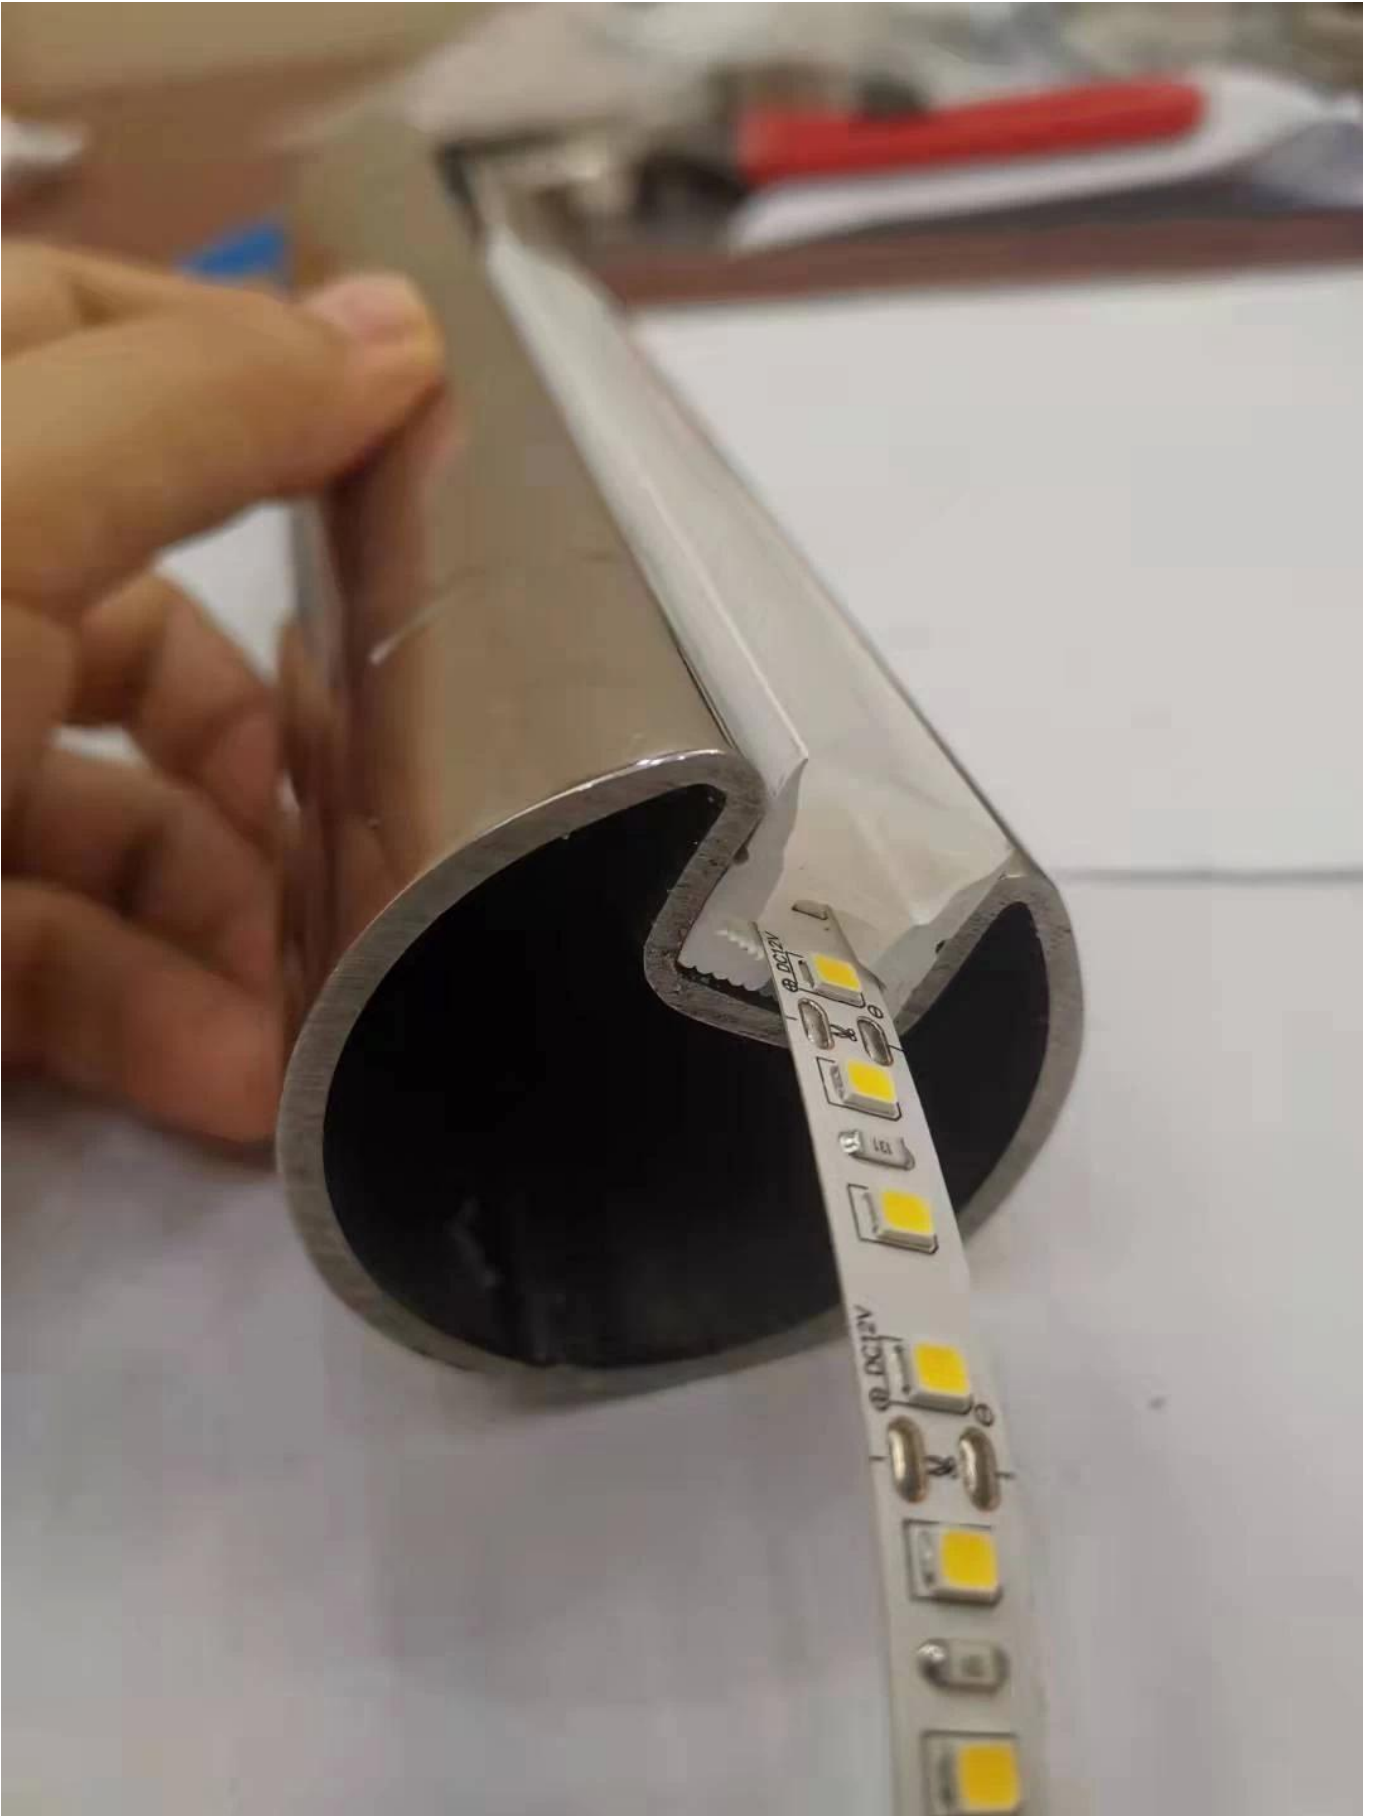

Ruostumattomasta teräksestä valmistettu valovoimainen LED-kaide portaisiin

Komponentti	Erittely	Materiaali	Pinta
Kaide	Φ50,8 * 1,5 mm Φ42,4 * 1,5 mm Φ38,1 * 1,5 mm Φ25,4 * 1,5 mm	SUS304 SUS316	Satiini Peili Musta
Seinäkiinnike	Sopii vastaavaan kaiteen putkeen	SUS304 SUS316	Satiini Peili Musta
LED-valo	voidaan muuttaa toiveidesi mukaan	LED	asia selvä