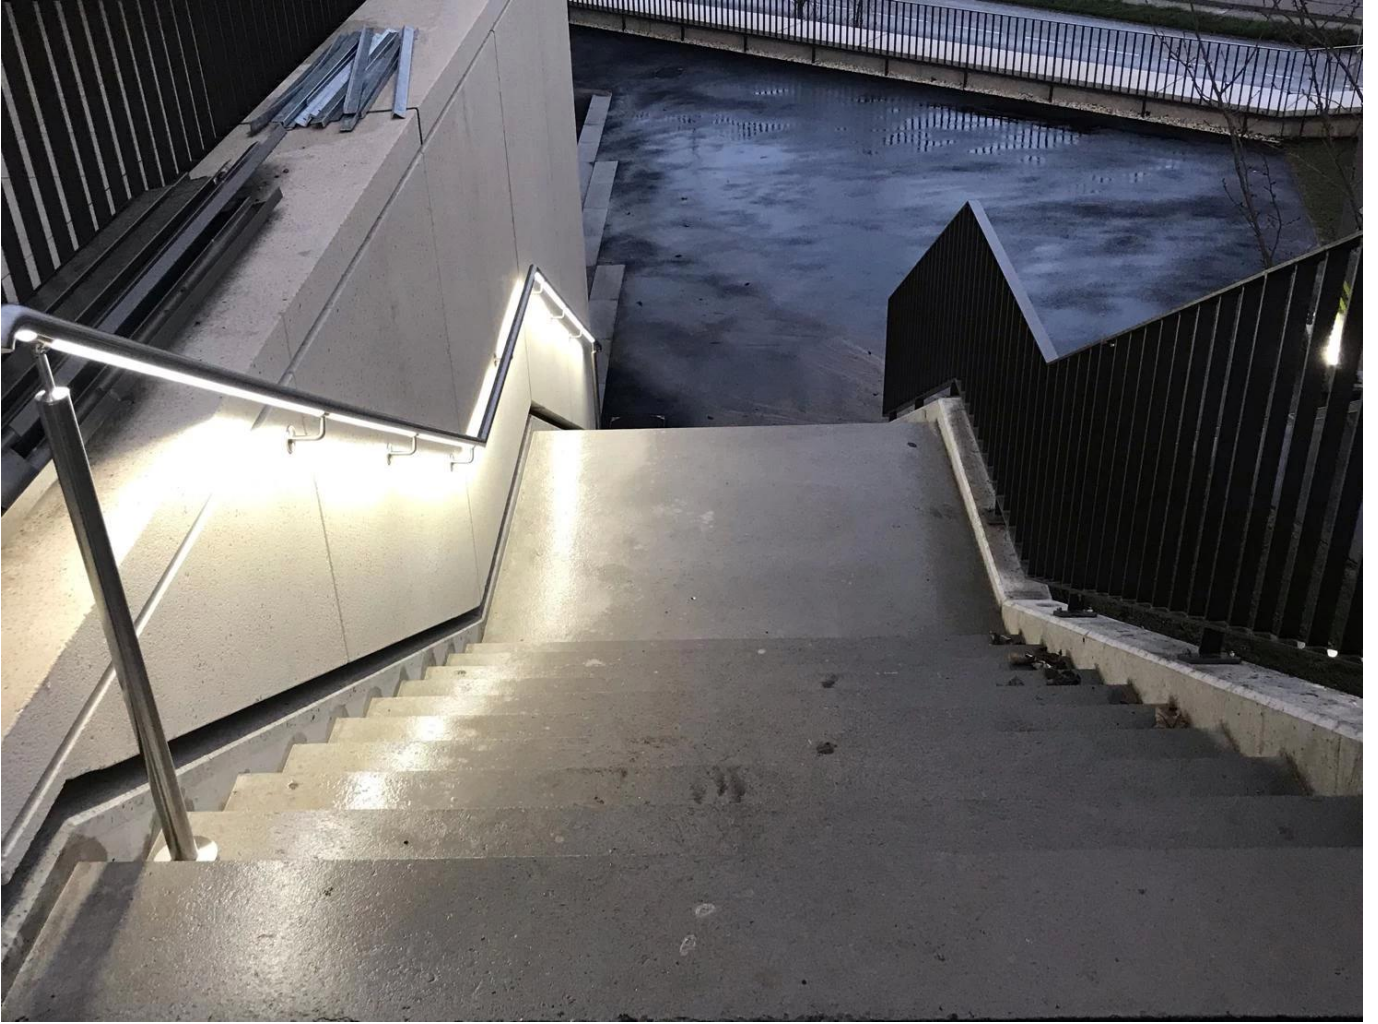

Ruostumattomasta teräksestä valmistettu valovoimainen LED-kaide portaisiin

Komponentti	Erittely	Materiaali	Pinta
Kaide	Φ50,8 * 1,5 mm Φ42,4 * 1,5 mm Φ38,1 * 1,5 mm Φ25,4 * 1,5 mm	SUS304 SUS316	Satiini Peili Musta
Seinäkiinnike	Sopii vastaavaan kaiteen putkeen	SUS304 SUS316	Satiini Peili Musta
LED-valo	voidaan muuttaa toiveidesi mukaan	LED	asia selvä