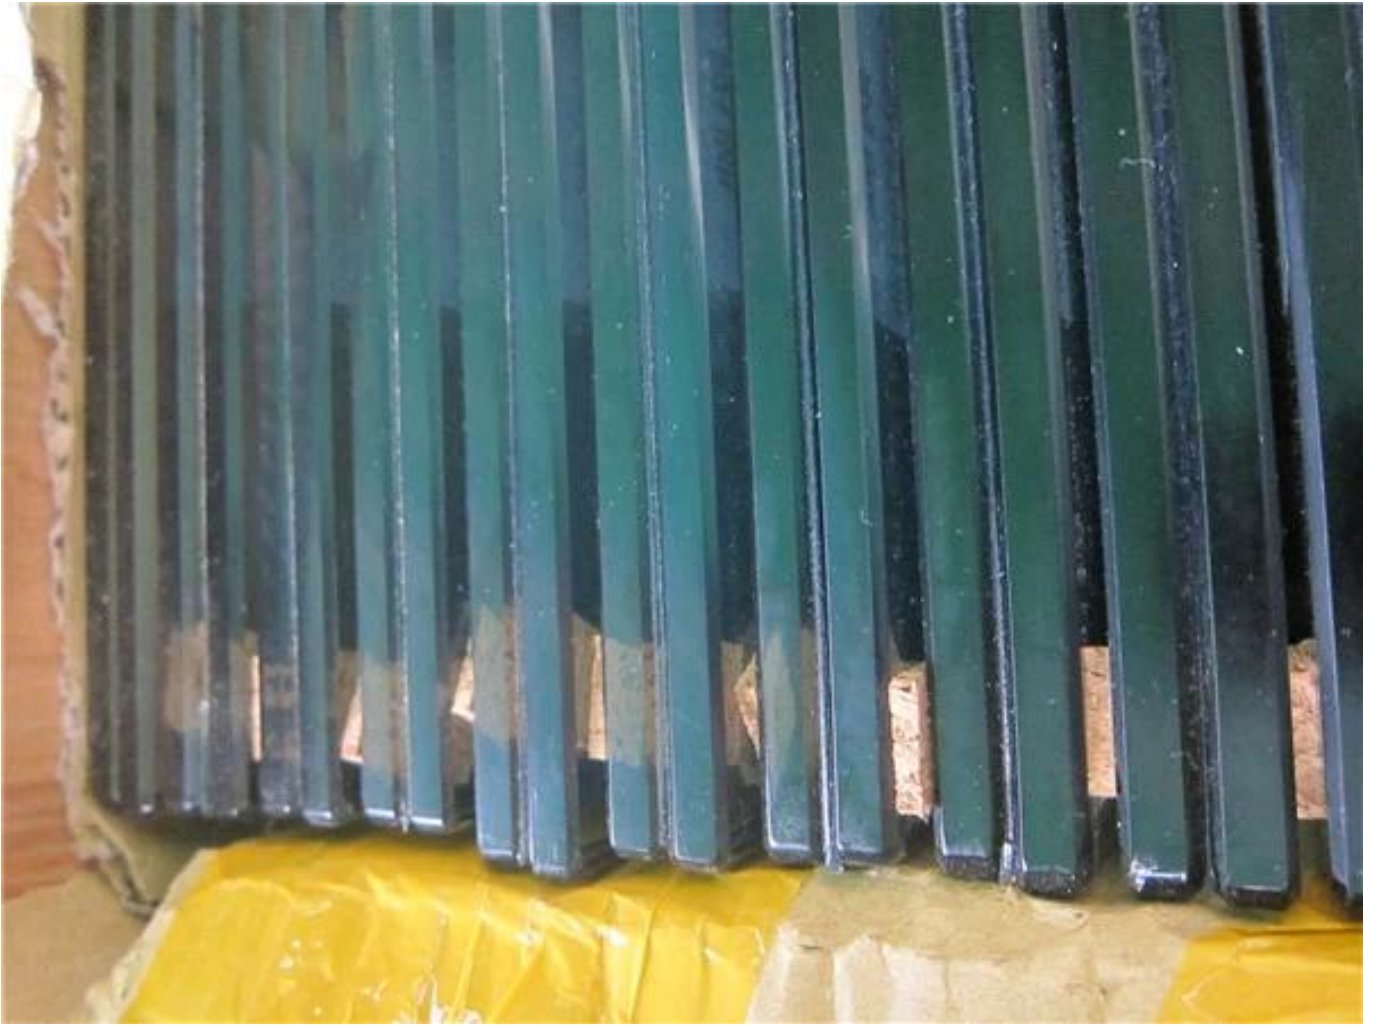

Ruostumattomasta teräksestä valmistettu kuisti lasilevy, 50,8 mm:n pyöreän postin ja 12 mm paksut lasipaneelit.

1).Ominaisuudet -

LasiKaideLähetää	42,4 / 50,8mmhalkaisija
Kaidekorkeus	1067mm
Lasipaksuus	12mm
asentaatyyppi	tee-se-itsepuuasentaa
Kokoonpanolisävarusteet	Saatavilla
Moq	20mittarit

2).Lasi-kaiteet tyypit kuistikoristeelle

LCH-106

LCH-107

LCH-108

3).Karkaistu lasin tuotanto ja pakkaus-

Asiakasprojektien valokuvat ruostumattomasta teräksestä terästä Porch Glass Design -