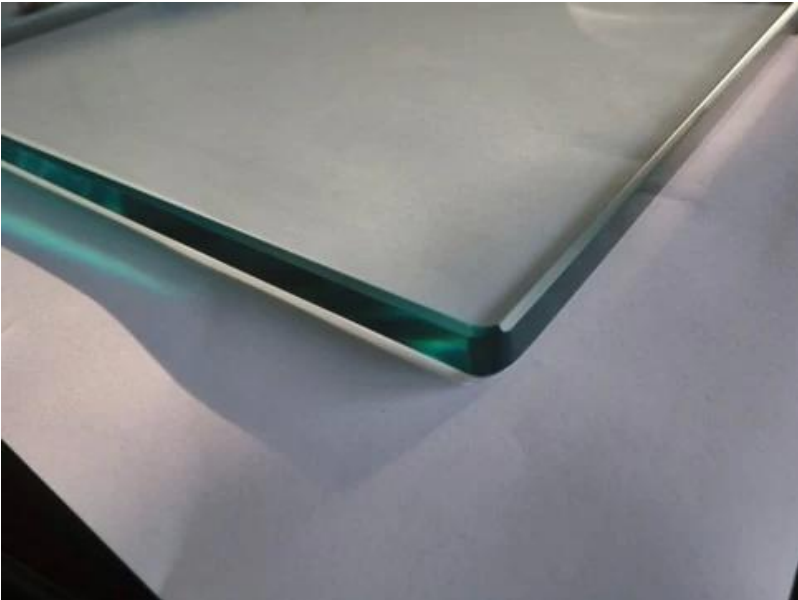

Lasipaneeli: