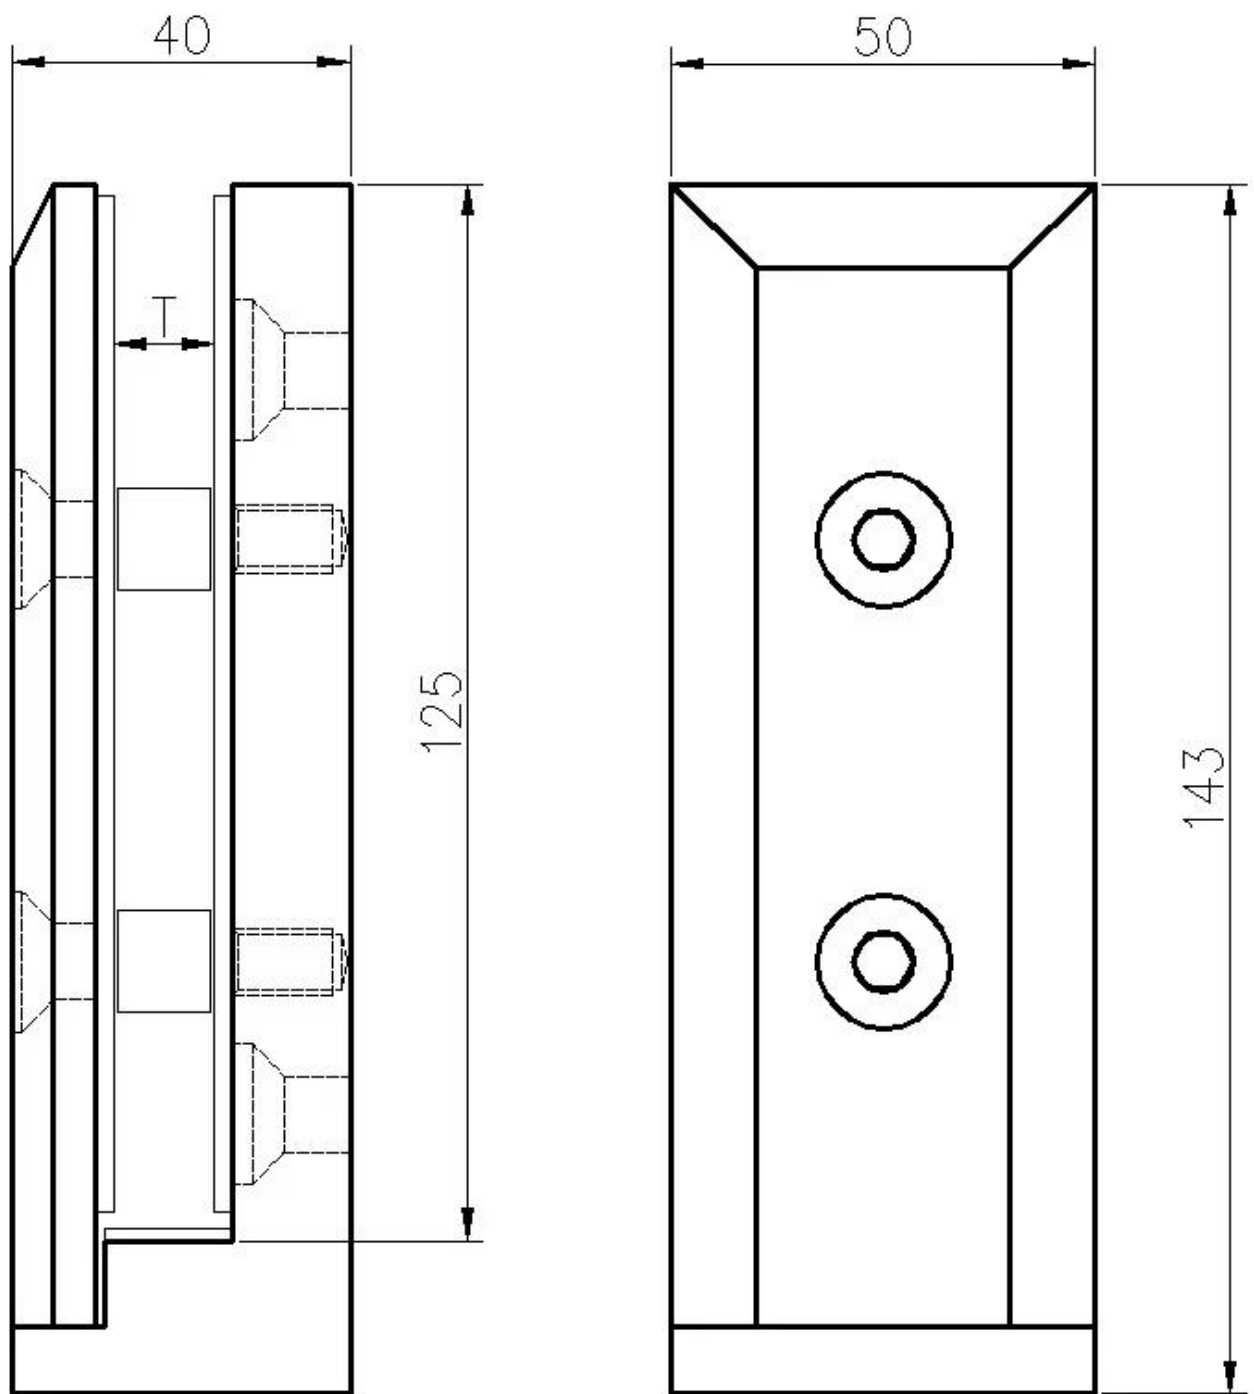

2) Tekninen piirustus ruostumattomasta teräksestä valmistetulle kaiteelle, kaiteen lasiainan sivukiinnityksille

3) Ruostumattomasta teräksestä valmistetut kaiteiden kaiteet, lasiaidat, sivuseinät, lasihana