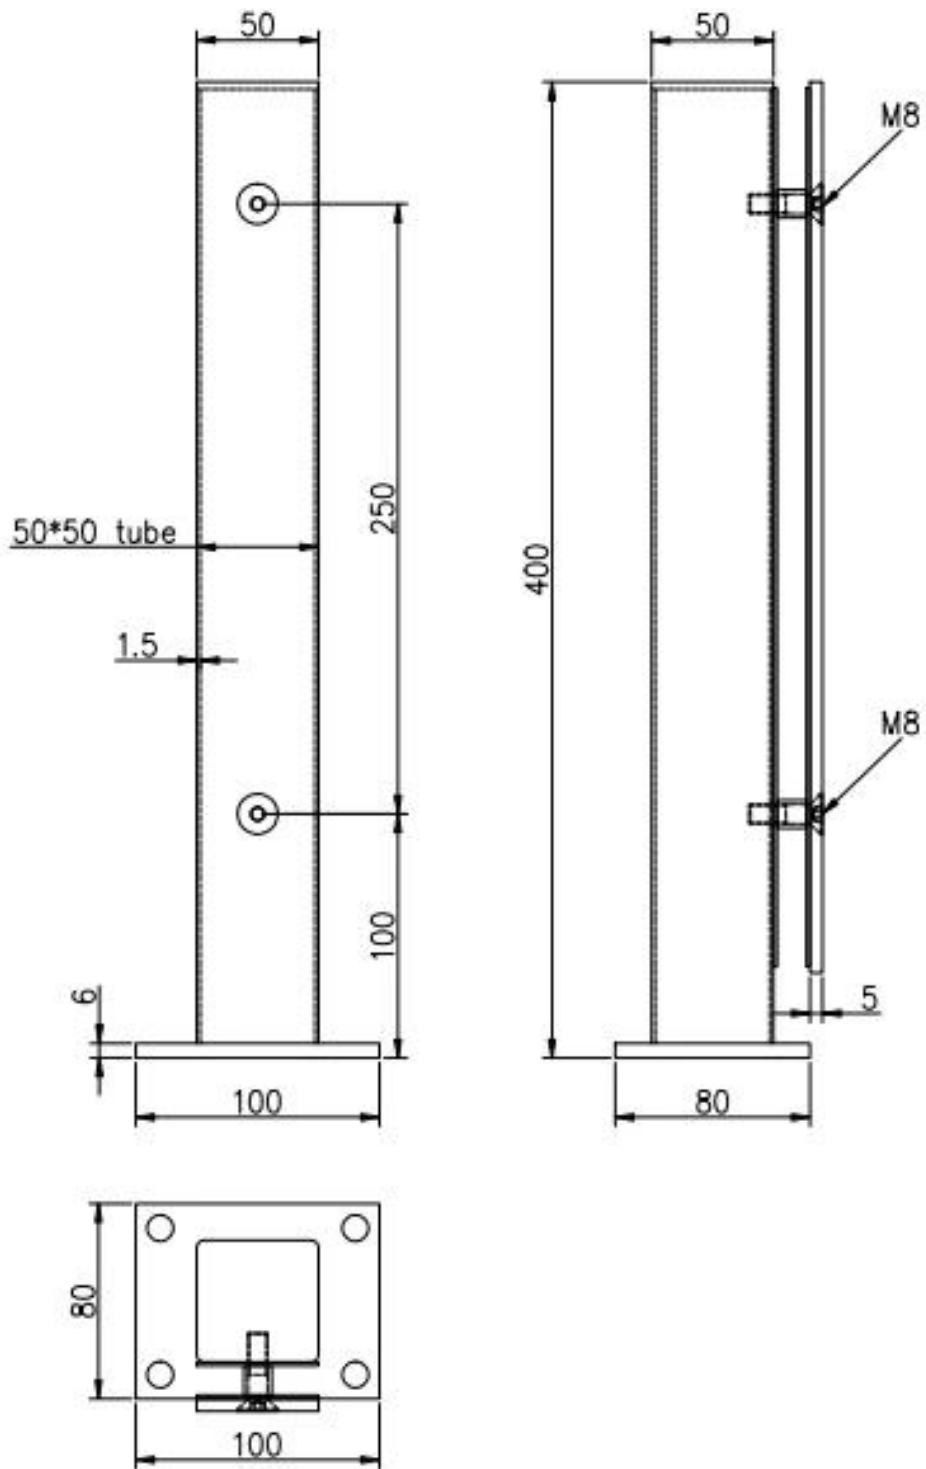

Ruostumaton teräs lyhyt kaiteet Post framect lasikaiteet

Kuvaus

- Materiaali: Ruostumaton teräs 316
- Suorittaa loppuun: harjattu ja kiillotettu
- Koko: 50x50x1.5mm-neliöputki, 50x5mm levyt, 400mm korkeus
- 8-12 mm lasi (tarvitset poranreikiä lasilla)
- sekä kaupallinen että moderni talon muotoilu
- sekä tukku- että vähittäiskaupan (me tehdas)
- Sample on aina käytettävissä
- Application: Parveke, kansi. Portaat lasi kaide, allas aita

Ruostumaton teräs BaudaDade Mini Post piirustus

Yksityiskohdat

Alumiini Mini HandRail Post on saatavilla

Hankkeet Kanadassa

Toimitus ja pakkaus

- Toimitus: 3-5 päivää Express. 10-15 päivää kuljetuksesta
- Pakkaus: Yksi tietokone yhdeksi muovipussiksi, sitten yhteen ruutuun, 6 kappaletta yhteen pakkaukseen.
- Ulkopuolinen lyijyaika: noin 20 päivää maksun jälkeen. (Se riippuu määrästä)

MEAS. 47X29.5X15.5CM

MEAS. 47X29.5X15.5CM

MEAS. 47X29.5X15.5CM

Tarvitsetko tarjouksen tai kysymyksiä, jätä viesti.

Tai ota yhteyttä minuun alla. Palaa takaisin sinulle ASAP!

Jokainen kiireellinen kysely, ota yhteyttä minuun Wetchat tai mikä on ylöspäin: + 86-15989339827.