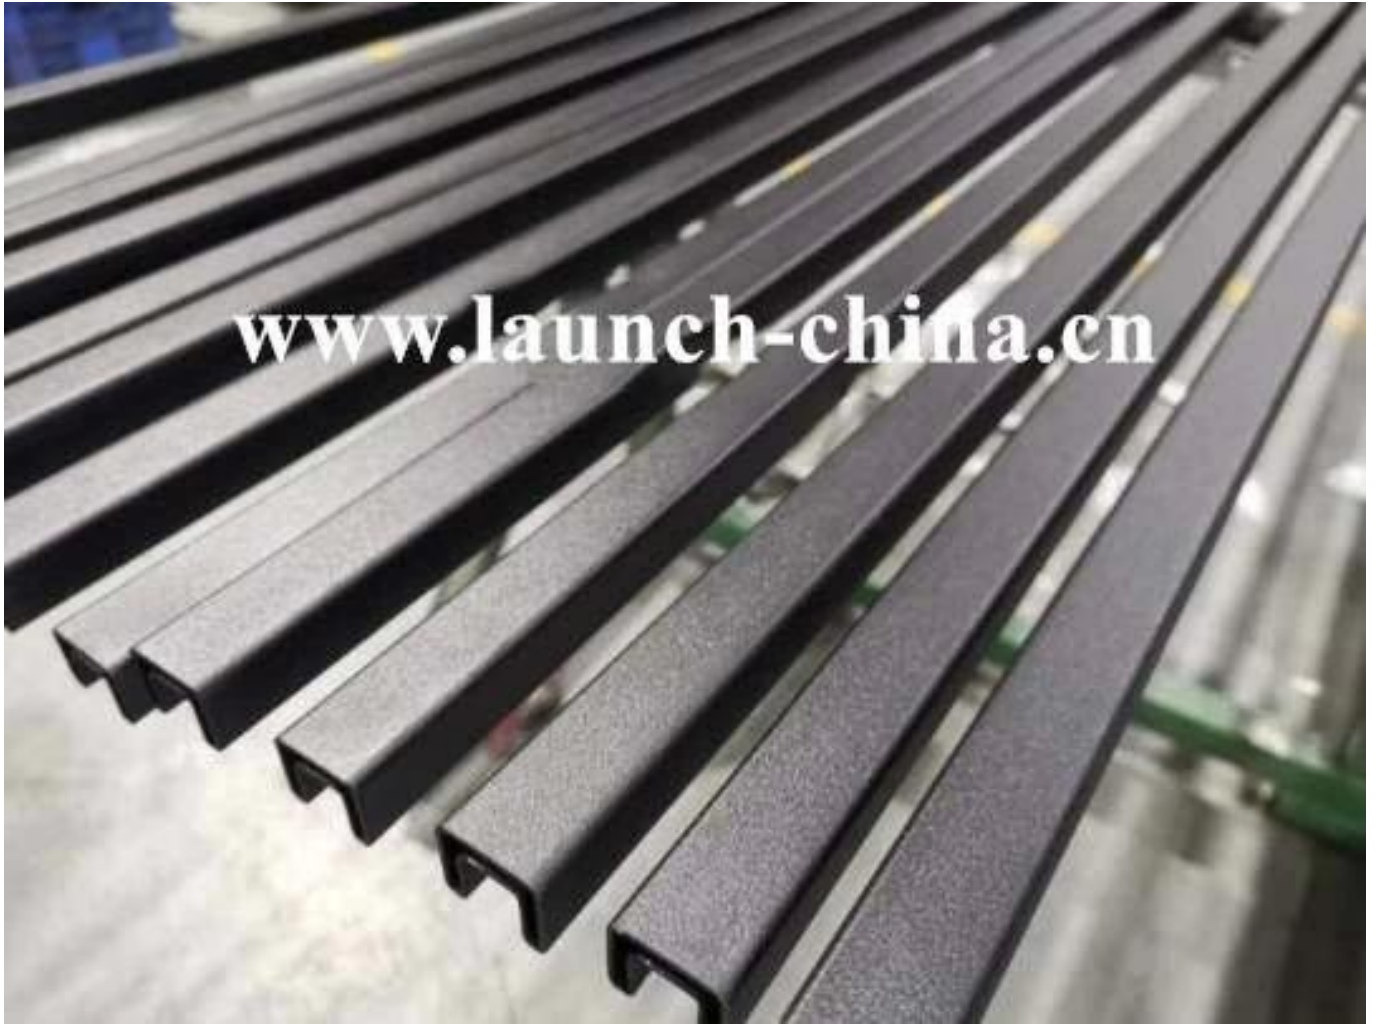

Pyöreä yläkisko tai uritettu putki 12 mm: n kehyksetön lasin kaiteet

- 25,4 mm tai 42,4 mm pyöreä
 - 316L ruostumaton teräs
- Peili kiillotettu tai satiini harjattu tai musta
2800 mm ja 5800mm pituudet
Täysi sarjan lisävarusteet
Kalava yhteensopiva

Pyöreä tyyppi Ylös Asennettu Rail Mini -profili Rautatie:

Square Type Top Asennettu Rail Mini -profiili Rautatie:

Laitteet kehuksetön lasin pyöreä yläkieli:

Laitteet kehyksetön lasin neliömälle

Projektit osoittavat kehuksetön lasin kaiteet upean kiskojen ratkaistava;