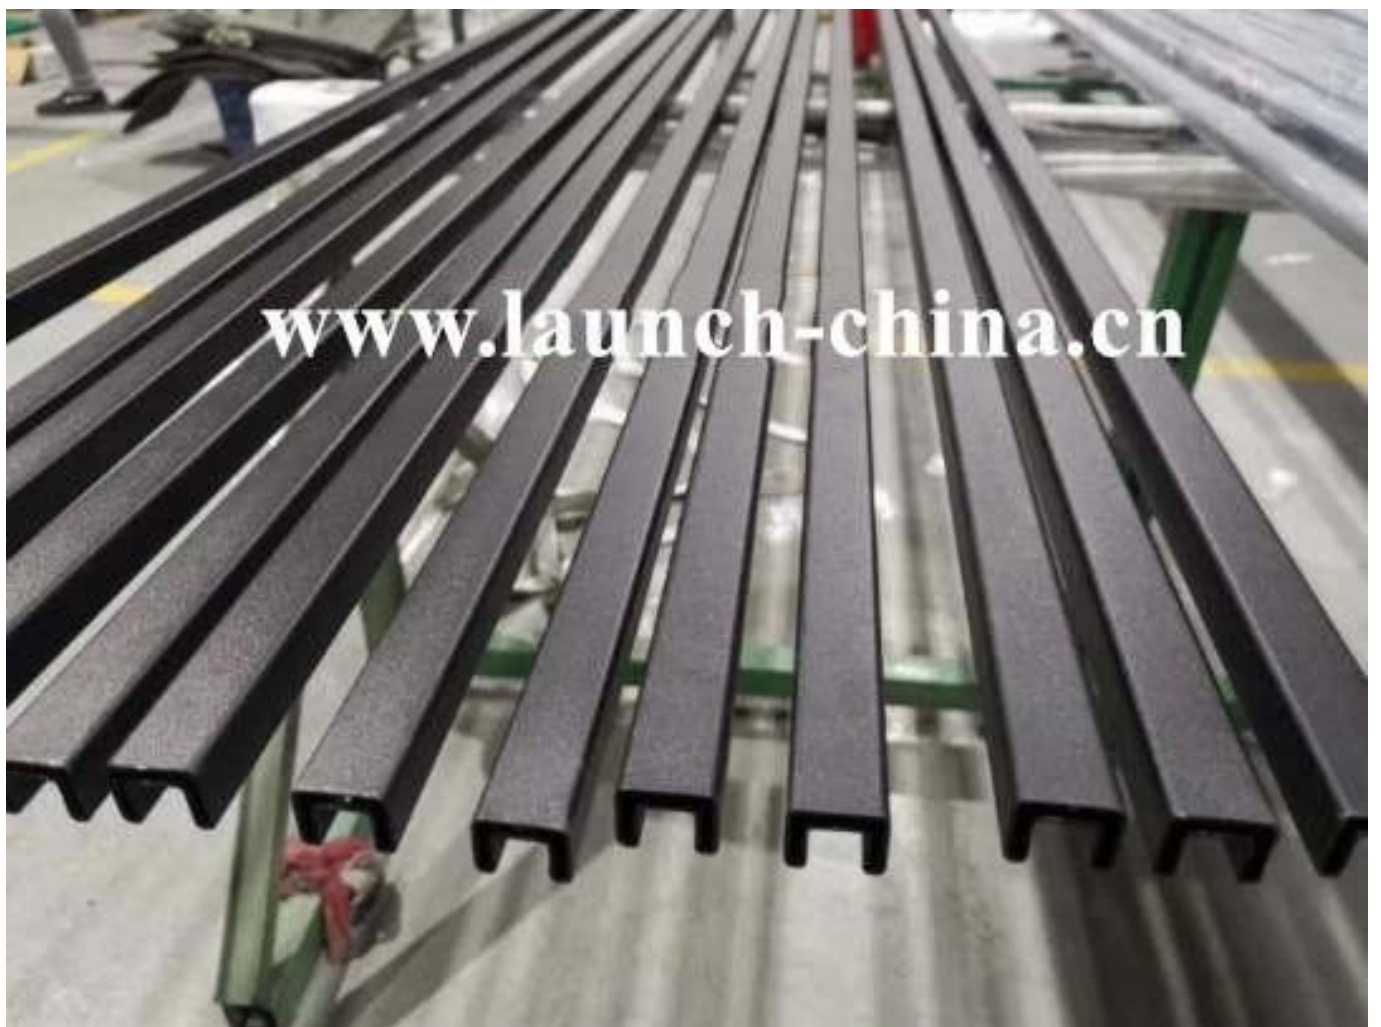

Pyöreä yläkisko tai uritettu putki 12 mm: n kehyksetön lasin kaiteet

- 25,4 mm tai 42,4 mm pyöreä
 - 316L ruostumaton teräs
- Peili kiillotettu tai satiini harjattu tai musta
2800 mm ja 5800mm pituudet
Täysi sarjan lisävarusteet
Kalava yhteensopiva

Pyöreä tyyppi Ylös Asennettu Rail Mini -profili Rautatie:

Square Type Top Asennettu Rail Mini -profiili Rautatie:

Laitteet kehuksetön lasin pyöreä yläkieli:

Laitteet kehyksetön lasin neliömälle

Projektit osoittavat kehuksetön lasin kaiteet upean kiskojen ratkaistava;