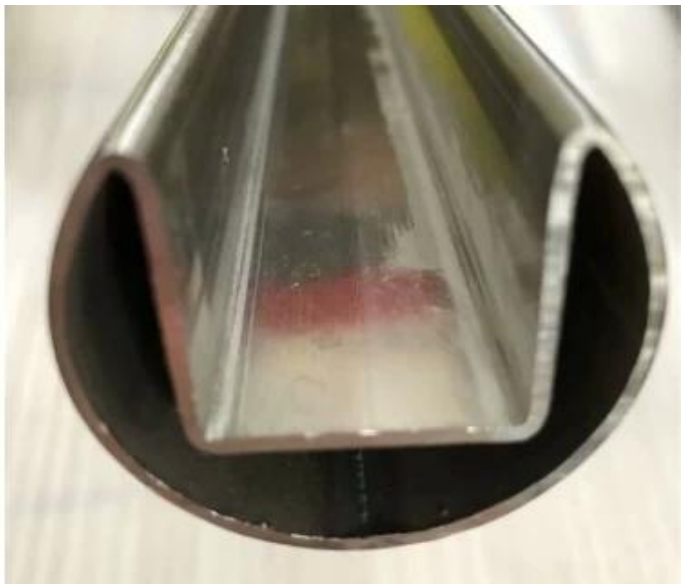

Pyöreä yläkisko tai uritettu putki 12 mm: n kehyksetön lasin kaiteet

- 25,4 mm tai 42,4 mm pyöreä
 - 316L ruostumaton teräs
- Peili kiillotettu tai satiini harjattu tai musta
2800 mm ja 5800mm pituudet
Täysi sarjan lisävarusteet
Kalava yhteensopiva

Pyöreä tyyppi Ylös Asennettu Rail Mini -profili Rautatie:

Square Type Top Asennettu Rail Mini -profiili Rautatie:

Laitteet kehuksetön lasin pyöreä yläkieli:

Laitteet kehyksetön lasin neliömälle

Projektit osoittavat kehuksetön lasin kaiteet upean kiskojen ratkaistava;