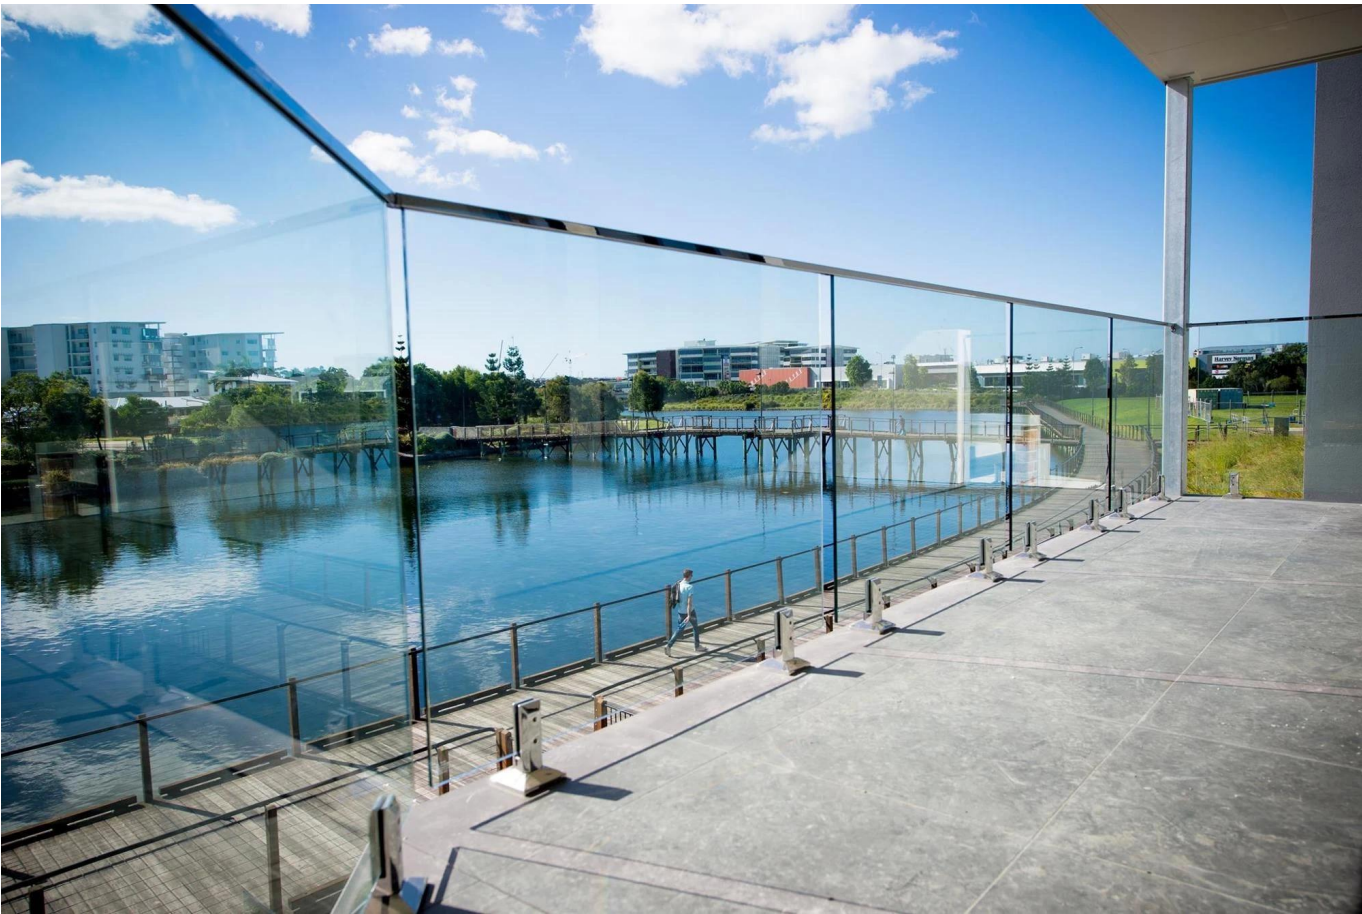

Pyöreä tyyppi Ylös Asennettu Rail Mini -profili Rautatie:

Square Type Top Asennettu Rail Mini -profiili Rautatie:

Laitteet kehuksetön lasin pyöreä yläkieli:

Laitteet kehyksetön lasin neliömälle

Projektit osoittavat kehuksetön lasin kaiteet upean kiskojen ratkaistava;