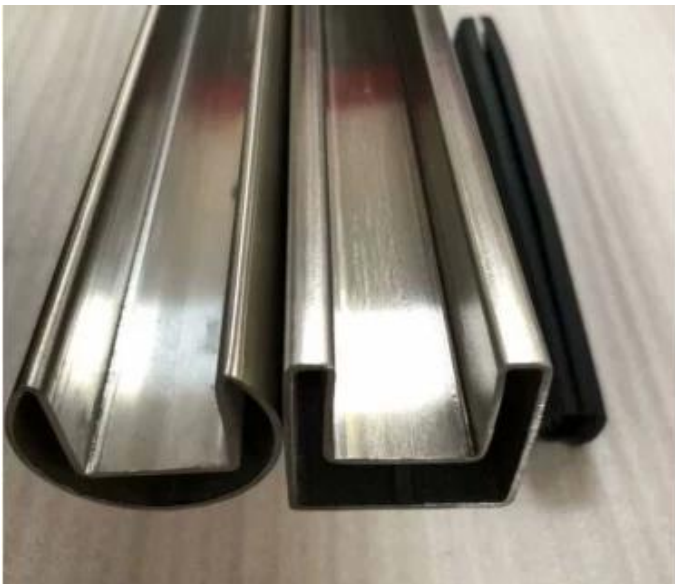

Pyöreä yläkisko tai uritettu putki 12 mm: n kehyksetön lasin kaiteet

- 25,4 mm tai 42,4 mm pyöreä
 - 316L ruostumaton teräs
- Peili kiillotettu tai satiini harjattu tai musta
2800 mm ja 5800mm pituudet
Täysi sarjan lisävarusteet
Kalava yhteensopiva

Pyöreä tyyppi Ylös Asennettu Rail Mini -profili Rautatie:

Square Type Top Asennettu Rail Mini -profiili Rautatie:

Laitteet kehuksetön lasin pyöreä yläkieli:

Laitteet kehyksetön lasin neliömälle

Projektit osoittavat kehuksetön lasin kaiteet upean kiskojen ratkaistava;