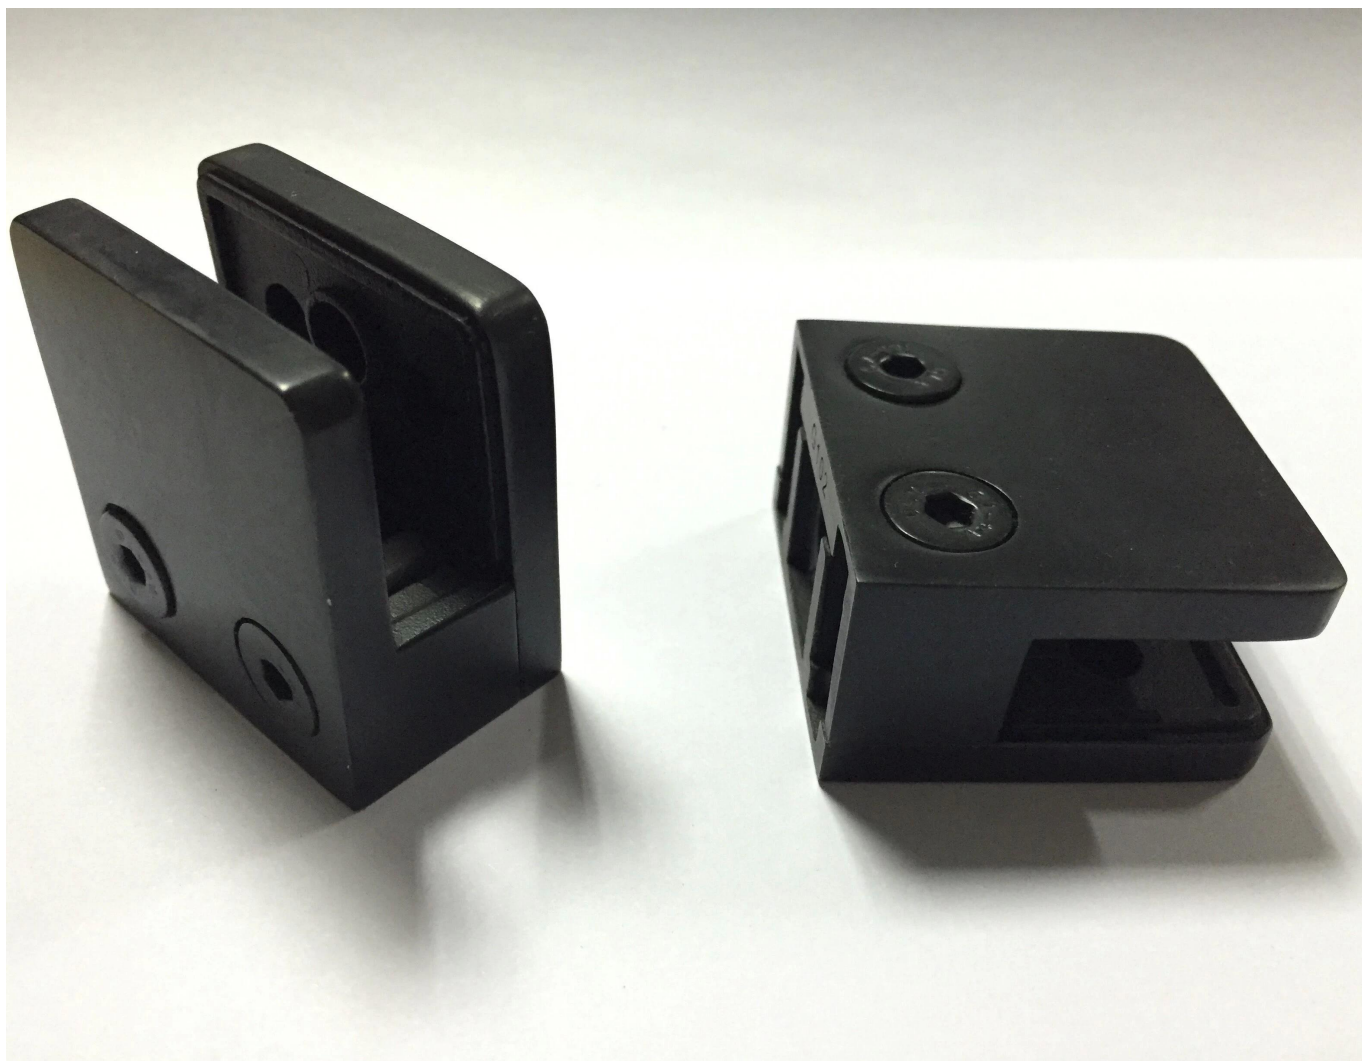

Ruostumattomasta teräksestä valmistettu neliö lasi kiinnitys pyöreälle tai neliölle tai seinään

tuotteen nimi	Lasiputki G102
Brändi	Kebil
Materiaali	Ruostumaton teräs 304, 316
Pintakäsittely	Satin harjattu, peili kiillotettu, musta, valkoinen
Paketti	Yksittäin muovipussissa, vakiopakkausessa ulkopakkaukselle
Todistus	ISO 9001-2000
Käyttö	(1) rakentamiseen ja käsirahakäyttöön. (2) ostoskeskuksessa talo. Kiskojen lasit
ominaisuudet	Valmistettu ruostumattomasta teräksestä, kauniista näkymistä, helppo puhdistaa, hyvä laatu jne.
Liittyvät avainsanat	Lasipuristin / ruostumaton teräs lasihnaus / ruostumaton teräslevy / lasikaiteet / lasiliitin / kehyksetön lasipistin
Sovellus	Sisustus, laajalti käytetty ruostumattomasta teräksestä kaiteet. Sisä- tai ulkokoristeet.
Lyijyaika	2-4 viikkoa.
Moq	10 palaa.

Tuotekuvaukset:

G102

Item No.	A	B	C	D	E
G101	51	41	25	11	0
G101R	55	41	25	11	R-21.5
→ G102	44	44	25	11	0
G102R	48	44	25	11	R-21.5
Suitable for 8-10mm glass					

Projektin kuvat:

Eri tyyppisiä lasileikkeitä mitat:

Specifications of all glass clamps in our company

Drawing	Picture	Ref.	A	B	C	D	E
		G108	55	55	25	11	0
		G108R	58	55	30	11	R25.4
		G101	51	41	25	11	0
		G101R	55	41	25	11	R21.5/R25.4
		G102	44	44	25	11	0
		G102R	48	44	25	11	R21.5/R25.4
		G103	50	40	22	8	0
		G104	50	40	26	12	0
		G105	54	45	28	14	0
		G107	63	45	28	14	0
		G103R	52	40	22	8	R21.5
		G104R	52	40	26	12	R21.5
		G105R	58	45	28	14	R21.5/R25.4
		G107R	66	45	28	14	R21.5/R25.4
		G106	50	40	25	12	0
		G106R	52	40	25	12	R21.5/R25.4

BC-80x35

- Square 80x35mm clamps
- To hold **180°** glass panels
- For 8-12mm glass

CB-90

- Corner glass clamp
- To hold **90°** glass panels
- For 8-12mm glass

BC-60

- Round ϕ 60mm clamps
- To hold **180°** glass panels
- For 8-12mm glass