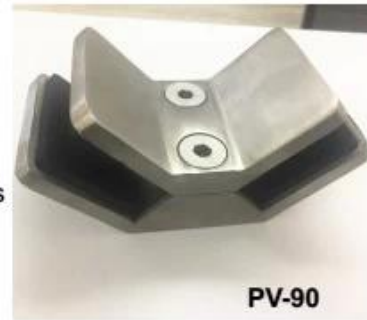

Ruostumattomasta teräksestä valmistettu neliö lasi kiinnitys pyöreälle tai neliölle tai seinään

tuotteen nimi	Lasiputki G102
Brändi	Kebil
Materiaali	Ruostumaton teräs 304, 316
Pintakäsittely	Satin harjattu, peili kiillotettu, musta, valkoinen
Paketti	Yksittäin muovipussissa, vakiopakkausessa ulkopakkaukselle
Todistus	ISO 9001-2000
Käyttö	(1) rakentamiseen ja käsirahakäyttöön. (2) ostoskeskuksessa talo. Kiskojen lasit
ominaisuudet	Valmistettu ruostumattomasta teräksestä, kauniista näkymistä, helppo puhdistaa, hyvä laatu jne.
Liittyvät avainsanat	Lasipuristin / ruostumaton teräs lasihnaus / ruostumaton teräslevy / lasikaiteet / lasiliitin / kehyksetön lasipistin
Sovellus	Sisustus, laajalti käytetty ruostumattomasta teräksestä kaiteet. Sisä- tai ulkokoristeet.
Lyijyaika	2-4 viikkoa.
Moq	10 palaa.

Specifications of all glass clamps in our company

Drawing	Picture	Ref.	A	B	C	D	E
		G108	55	55	25	11	0
		G108R	58	55	30	11	R25.4
		G101	51	41	25	11	0
		G101R	55	41	25	11	R21.5/R25.4
		G102	44	44	25	11	0
		G102R	48	44	25	11	R21.5/R25.4
		G103	50	40	22	8	0
		G104	50	40	26	12	0
		G105	54	45	28	14	0
		G107	63	45	28	14	0
		G103R	52	40	22	8	R21.5
		G104R	52	40	26	12	R21.5
		G105R	58	45	28	14	R21.5/R25.4
		G107R	66	45	28	14	R21.5/R25.4
		G106	50	40	25	12	0
		G106R	52	40	25	12	R21.5/R25.4

BC-80x35

- Square 80x35mm clamps
- To hold **180°** glass panels
- For 8-12mm glass

CB-90

- Corner glass clamp
- To hold **90°** glass panels
- For 8-12mm glass

BC-60

- Round ϕ 60mm clamps
- To hold **180°** glass panels
- For 8-12mm glass