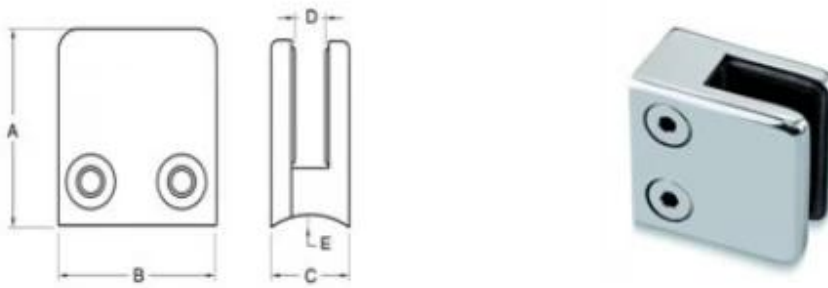

Ruostumattomasta teräksestä valmistettu neliö lasi kiinnitys pyöreälle tai neliölle tai seinään

tuotteen nimi	Lasiputki G102
Brändi	Kebil
Materiaali	Ruostumaton teräs 304, 316
Pintakäsittely	Satin harjattu, peili kiillotettu, musta, valkoinen
Paketti	Yksittäin muovipussissa, vakiopakkausessa ulkopakkaukselle
Todistus	ISO 9001-2000
Käyttö	(1) rakentamiseen ja käsirahakäyttöön. (2) ostoskeskuksessa talo. Kiskojen lasit
ominaisuudet	Valmistettu ruostumattomasta teräksestä, kauniista näkymistä, helppo puhdistaa, hyvä laatu jne.
Liittyvät avainsanat	Lasipuristin / ruostumaton teräs lasihnaus / ruostumaton teräslevy / lasikaiteet / lasiliitin / kehyksetön lasipistin
Sovellus	Sisustus, laajalti käytetty ruostumattomasta teräksestä kaiteet. Sisä- tai ulkokoristeet.
Lyijyaika	2-4 viikkoa.
Moq	10 palaa.

Tuotekuvaukset:

G102

Item No.	A	B	C	D	E
G101	51	41	25	11	0
G101R	55	41	25	11	R-21.5
→ G102	44	44	25	11	0
G102R	48	44	25	11	R-21.5
Suitable for 8-10mm glass					

Projektin kuvat:

Eri tyyppisiä lasileikkeitä mitat:

Specifications of all glass clamps in our company

Drawing	Picture	Ref.	A	B	C	D	E
		G108	55	55	25	11	0
		G108R	58	55	30	11	R25.4
		G101	51	41	25	11	0
		G101R	55	41	25	11	R21.5/R25.4
		G102	44	44	25	11	0
		G102R	48	44	25	11	R21.5/R25.4
		G103	50	40	22	8	0
		G104	50	40	26	12	0
		G105	54	45	28	14	0
		G107	63	45	28	14	0
		G103R	52	40	22	8	R21.5
		G104R	52	40	26	12	R21.5
		G105R	58	45	28	14	R21.5/R25.4
		G107R	66	45	28	14	R21.5/R25.4
		G106	50	40	25	12	0
		G106R	52	40	25	12	R21.5/R25.4