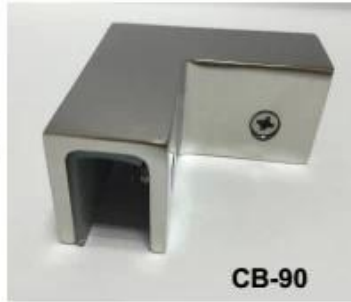

Ruostumattomasta teräksestä valmistettu neliö lasi kiinnitys pyöreälle tai neliölle tai seinään

tuotteen nimi	Lasiputki G102
Brändi	Kebil
Materiaali	Ruostumaton teräs 304, 316
Pintakäsittely	Satin harjattu, peili kiillotettu, musta, valkoinen
Paketti	Yksittäin muovipussissa, vakiopakkausessa ulkopakkaukselle
Todistus	ISO 9001-2000
Käyttö	(1) rakentamiseen ja käsirahakäyttöön. (2) ostoskeskuksessa talo. Kiskojen lasit
ominaisuudet	Valmistettu ruostumattomasta teräksestä, kauniista näkymistä, helppo puhdistaa, hyvä laatu jne.
Liittyvät avainsanat	Lasipuristin / ruostumaton teräs lasihnaus / ruostumaton teräslevy / lasikaiteet / lasiliitin / kehyksetön lasipistin
Sovellus	Sisustus, laajalti käytetty ruostumattomasta teräksestä kaiteet. Sisä- tai ulkokoristeet.
Lyijyaika	2-4 viikkoa.
Moq	10 palaa.

Specifications of all glass clamps in our company

Drawing	Picture	Ref.	A	B	C	D	E
		G108	55	55	25	11	0
		G108R	58	55	30	11	R25.4
		G101	51	41	25	11	0
		G101R	55	41	25	11	R21.5/R25.4
		G102	44	44	25	11	0
		G102R	48	44	25	11	R21.5/R25.4
		G103	50	40	22	8	0
		G104	50	40	26	12	0
		G105	54	45	28	14	0
		G107	63	45	28	14	0
		G103R	52	40	22	8	R21.5
		G104R	52	40	26	12	R21.5
		G105R	58	45	28	14	R21.5/R25.4
		G107R	66	45	28	14	R21.5/R25.4
		G106	50	40	25	12	0
		G106R	52	40	25	12	R21.5/R25.4

BC-80x35

- Square 80x35mm clamps
- To hold **180°** glass panels
- For 8-12mm glass

CB-90

- Corner glass clamp
- To hold **90°** glass panels
- For 8-12mm glass

BC-60

- Round ϕ 60mm clamps
- To hold **180°** glass panels
- For 8-12mm glass