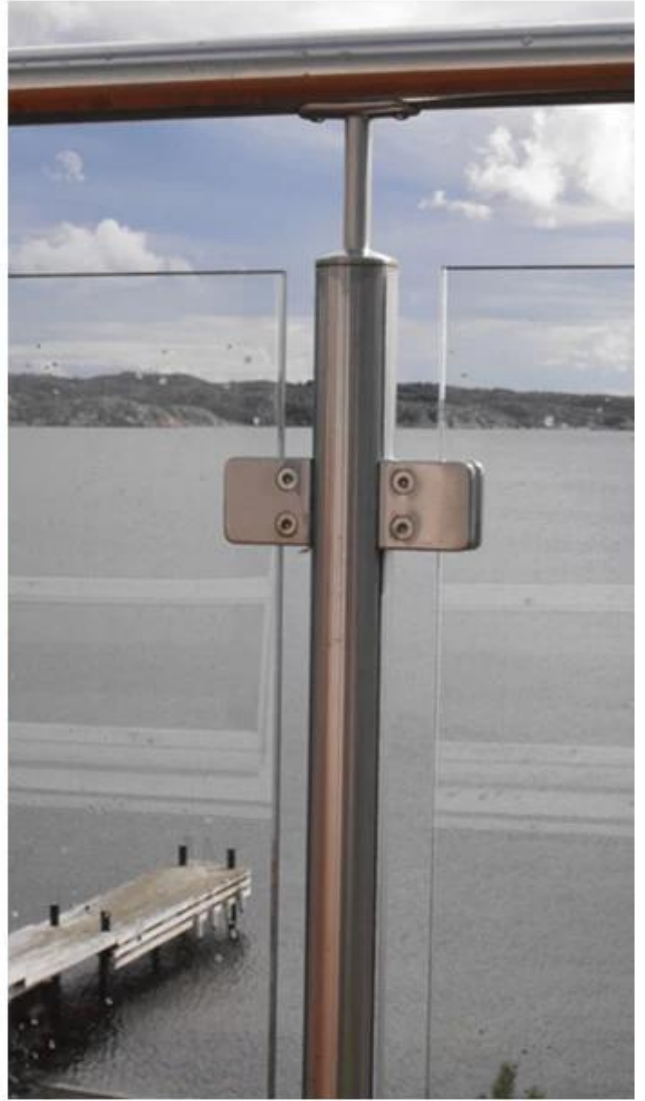

Ruostumattomasta teräksestä valmistettu neliö lasi kiinnitys pyöreälle tai neliölle tai seinään

tuotteen nimi	Lasiputki G102
Brändi	Kebil
Materiaali	Ruostumaton teräs 304, 316
Pintakäsittely	Satin harjattu, peili kiillotettu, musta, valkoinen
Paketti	Yksittäin muovipussissa, vakiopakkausessa ulkopakkaukselle
Todistus	ISO 9001-2000
Käyttö	(1) rakentamiseen ja käsirahakäyttöön. (2) ostoskeskuksessa talo. Kiskojen lasit
ominaisuudet	Valmistettu ruostumattomasta teräksestä, kauniista näkymistä, helppo puhdistaa, hyvä laatu jne.
Liittyvät avainsanat	Lasipuristin / ruostumaton teräs lasihnaus / ruostumaton teräslevy / lasikaiteet / lasiliitin / kehyksetön lasipistin
Sovellus	Sisustus, laajalti käytetty ruostumattomasta teräksestä kaiteet. Sisä- tai ulkokoristeet.
Lyijyaika	2-4 viikkoa.
Moq	10 palaa.

Tuotekuvaukset:

G102

Item No.	A	B	C	D	E
G101	51	41	25	11	0
G101R	55	41	25	11	R-21.5
→ G102	44	44	25	11	0
G102R	48	44	25	11	R-21.5
Suitable for 8-10mm glass					

Projektin kuvat:

Eri tyyppisiä lasileikkeitä mitat:

Specifications of all glass clamps in our company

Drawing	Picture	Ref.	A	B	C	D	E
		G108	55	55	25	11	0
		G108R	58	55	30	11	R25.4
		G101	51	41	25	11	0
		G101R	55	41	25	11	R21.5/R25.4
		G102	44	44	25	11	0
		G102R	48	44	25	11	R21.5/R25.4
		G103	50	40	22	8	0
		G104	50	40	26	12	0
		G105	54	45	28	14	0
		G107	63	45	28	14	0
		G103R	52	40	22	8	R21.5
		G104R	52	40	26	12	R21.5
		G105R	58	45	28	14	R21.5/R25.4
		G107R	66	45	28	14	R21.5/R25.4
		G106	50	40	25	12	0
		G106R	52	40	25	12	R21.5/R25.4

BC-80x35

- Square 80x35mm clamps
- To hold **180°** glass panels
- For 8-12mm glass

CB-90

- Corner glass clamp
- To hold **90°** glass panels
- For 8-12mm glass

BC-60

- Round ϕ 60mm clamps
- To hold **180°** glass panels
- For 8-12mm glass