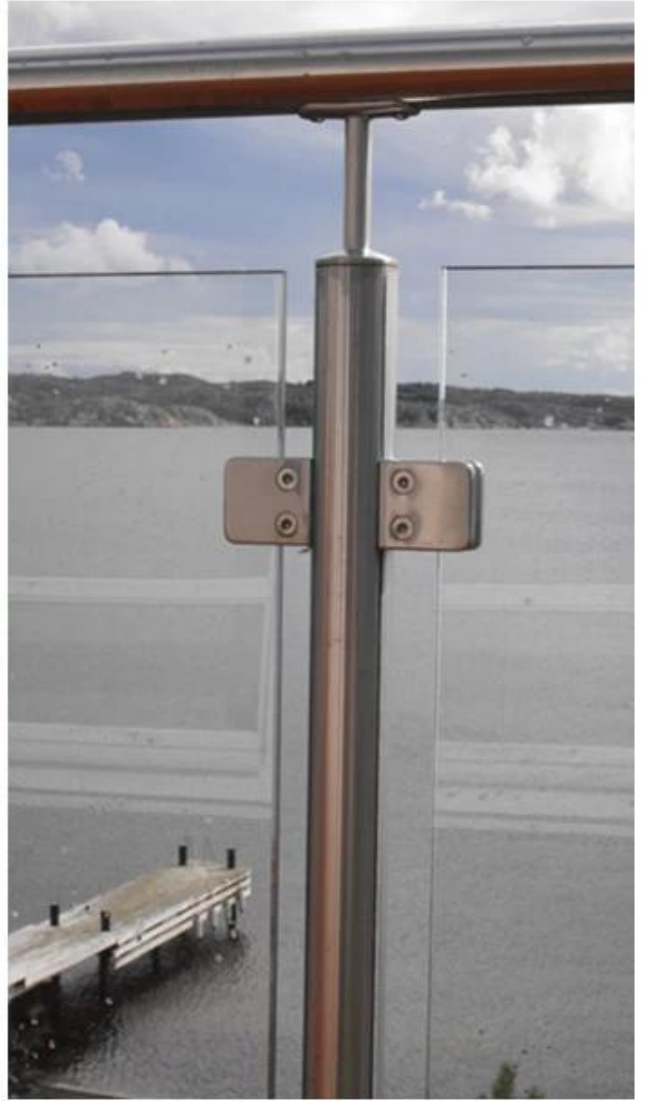

Ruostumattomasta teräksestä valmistettu neliö lasin puristin lasilevyt 1/2 "lasi

tuotteen nimi	Lasipuristin G112
Brändi	Kebil
Materiaali	Ruostumaton teräs 304, 316, 316L
Pintakäsittely	Satin harjattu, peili kiillotettu, musta, valkoinen
Paketti	Yksittäin muovipussissa, vakiopakkausessa ulkopakkaukselle
Todistus	ISO 9001-2000
Käyttö	(1) rakentamiseen ja käsirahakäyttöön. (2) ostoskeskuksessa talo. Kiskojen lasit
ominaisuudet	Valmistettu ruostumattomasta teräksestä, kauniista näkymistä, helppo puhdistaa, hyvä laatu jne.
Liittyvät avainsanat	Lasipuristin / ruostumaton teräs lasihnaus / ruostumaton teräslevy / lasikaiteet / lasiliitin / kehyksetön lasipuristin
Sovellus	Sisustus, laajalti käytetty ruostumattomasta teräksestä kaiteet. Sisä- tai ulkokoristeet.
Lyijyaika	2-4 viikkoa.
Moq	10 palaa.

Tuotekuvat eri viimeistely:

Projektin kuvat:

Eri tyyppisiä lasileikkeitä mitat:

Specifications of all glass clamps in our company

Drawing	Picture	Ref.	A	B	C	D	E
		G108	55	55	25	11	0
		G108R	58	55	30	11	R25.4
		G101	51	41	25	11	0
		G101R	55	41	25	11	R21.5/R25.4
		G102	44	44	25	11	0
		G102R	48	44	25	11	R21.5/R25.4
		G103	50	40	22	8	0
		G104	50	40	26	12	0
		G105	54	45	28	14	0
		G107	63	45	28	14	0
		G103R	52	40	22	8	R21.5
		G104R	52	40	26	12	R21.5
		G105R	58	45	28	14	R21.5/R25.4
		G107R	66	45	28	14	R21.5/R25.4
		G106	50	40	25	12	0
		G106R	52	40	25	12	R21.5/R25.4

BC-80x35

- Square 80x35mm clamps
- To hold **180°** glass panels
- For 8-12mm glass

CB-90

- Corner glass clamp
- To hold **90°** glass panels
- For 8-12mm glass

BC-60

- Round ϕ 60mm clamps
- To hold **180°** glass panels
- For 8-12mm glass

PV-90

- Corner glass clamp
- To hold **90°** glass panels
- For 12-15mm glass

CB-180

- **Glass to wall** clamps
- For 8-12mm glass

PV-135

- Corner glass clamp
- To hold **135°** glass panels
- For 8-12mm glass