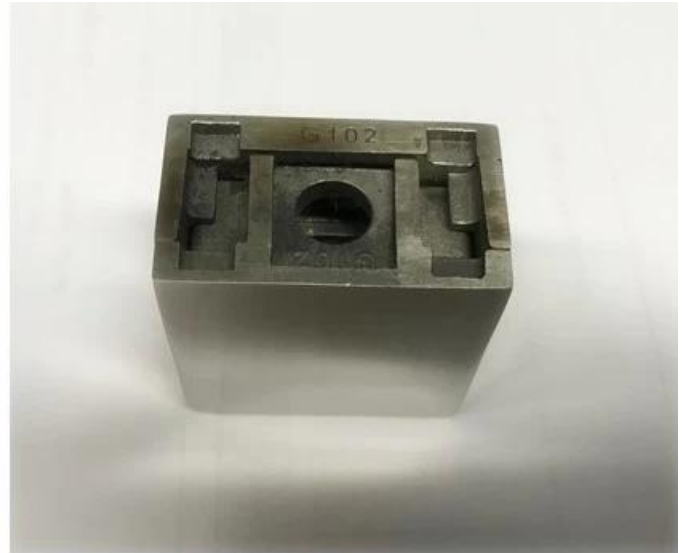

Tuotekuvat eri viimeistely: