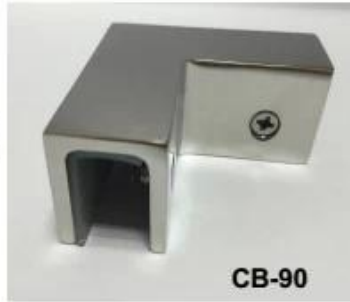

## Ruostumattomasta teräksestä valmistettu neliö lasin puristin lasilevyt 1/2 "lasi

<b>tuotteen nimi</b>	Lasipuristin G112
<b>Brändi</b>	Kebil
<b>Materiaali</b>	Ruostumaton teräs 304, 316, 316L
<b>Pintakäsittely</b>	Satin harjattu, peili kiillotettu, musta, valkoinen
<b>Paketti</b>	Yksittäin muovipussissa, vakiopakkausessa ulkopakkaukselle
<b>Todistus</b>	ISO 9001-2000
<b>Käyttö</b>	(1) rakentamiseen ja käsirahakäyttöön. (2) ostoskeskuksessa talo. Kiskojen lasit
<b>ominaisuudet</b>	Valmistettu ruostumattomasta teräksestä, kauniista näkymistä, helppo puhdistaa, hyvä laatu jne.
<b>Liittyvät avainsanat</b>	Lasipuristin / ruostumaton teräs lasihnaus / ruostumaton teräslevy / lasikaiteet / lasiliitin / kehyksetön lasipuristin
<b>Sovellus</b>	Sisustus, laajalti käytetty ruostumattomasta teräksestä kaiteet. Sisä- tai ulkokoristeet.
<b>Lyijyaika</b>	2-4 viikkoa.
<b>Moq</b>	10 palaa.

## Specifications of all glass clamps in our company

Drawing	Picture	Ref.	A	B	C	D	E
		G108	55	55	25	11	0
		G108R	58	55	30	11	R25.4
		G101	51	41	25	11	0
		G101R	55	41	25	11	R21.5/R25.4
		G102	44	44	25	11	0
		G102R	48	44	25	11	R21.5/R25.4
		G103	50	40	22	8	0
		G104	50	40	26	12	0
		G105	54	45	28	14	0
		G107	63	45	28	14	0
		G103R	52	40	22	8	R21.5
		G104R	52	40	26	12	R21.5
		G105R	58	45	28	14	R21.5/R25.4
		G107R	66	45	28	14	R21.5/R25.4
		G106	50	40	25	12	0
		G106R	52	40	25	12	R21.5/R25.4

**BC-80x35**

- Square 80x35mm clamps
- To hold **180°** glass panels
- For 8-12mm glass

**CB-90**

- Corner glass clamp
- To hold **90°** glass panels
- For 8-12mm glass

**BC-60**

- Round  $\phi$ 60mm clamps
- To hold **180°** glass panels
- For 8-12mm glass