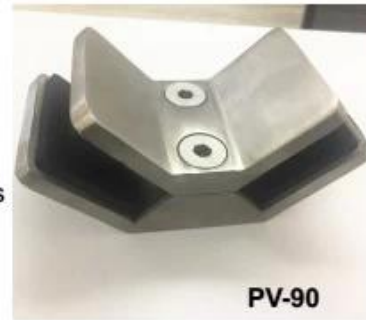

Ruostumattomasta teräksestä valmistettu neliö lasin puristin lasilevyt 1/2 "lasi

tuotteen nimi	Lasipuristin G112
Brändi	Kebil
Materiaali	Ruostumaton teräs 304, 316, 316L
Pintakäsittely	Satin harjattu, peili kiillotettu, musta, valkoinen
Paketti	Yksittäin muovipussissa, vakiopakkausessa ulkopakkaukselle
Todistus	ISO 9001-2000
Käyttö	(1) rakentamiseen ja käsirahakäyttöön. (2) ostoskeskuksessa talo. Kiskojen lasit
ominaisuudet	Valmistettu ruostumattomasta teräksestä, kauniista näkymistä, helppo puhdistaa, hyvä laatu jne.
Liittyvät avainsanat	Lasipuristin / ruostumaton teräs lasihnaus / ruostumaton teräslevy / lasikaiteet / lasiliitin / kehyksetön lasipuristin
Sovellus	Sisustus, laajalti käytetty ruostumattomasta teräksestä kaiteet. Sisä- tai ulkokoristeet.
Lyijyaika	2-4 viikkoa.
Moq	10 palaa.

Tuotekuvat eri viimeistely:

Projektin kuvat:

Eri tyyppisiä lasileikkeitä mitat:

Specifications of all glass clamps in our company

Drawing	Picture	Ref.	A	B	C	D	E
		G108	55	55	25	11	0
		G108R	58	55	30	11	R25.4
		G101	51	41	25	11	0
		G101R	55	41	25	11	R21.5/R25.4
		G102	44	44	25	11	0
		G102R	48	44	25	11	R21.5/R25.4
		G103	50	40	22	8	0
		G104	50	40	26	12	0
		G105	54	45	28	14	0
		G107	63	45	28	14	0
		G103R	52	40	22	8	R21.5
		G104R	52	40	26	12	R21.5
		G105R	58	45	28	14	R21.5/R25.4
		G107R	66	45	28	14	R21.5/R25.4
		G106	50	40	25	12	0
		G106R	52	40	25	12	R21.5/R25.4

BC-80x35

- Square 80x35mm clamps
- To hold **180°** glass panels
- For 8-12mm glass

CB-90

- Corner glass clamp
- To hold **90°** glass panels
- For 8-12mm glass

BC-60

- Round ϕ 60mm clamps
- To hold **180°** glass panels
- For 8-12mm glass