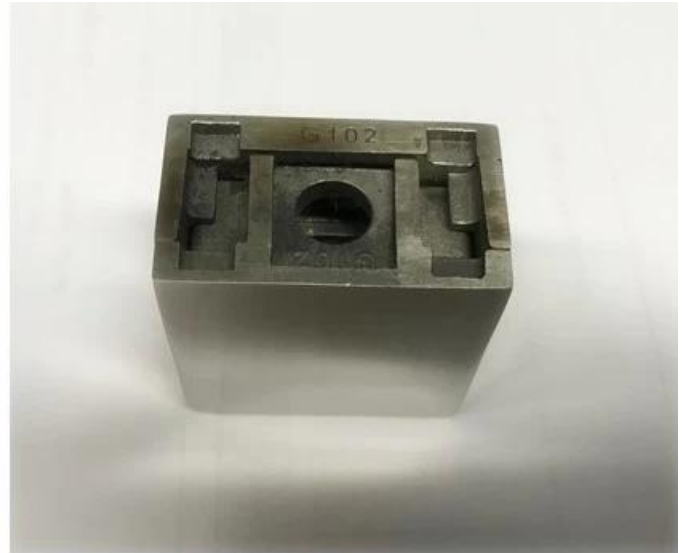

Ruostumattomasta teräksestä valmistettu neliö lasin puristin lasilevyt 1/2 "lasi

tuotteen nimi	Lasipuristin G112
Brändi	Kebil
Materiaali	Ruostumaton teräs 304, 316, 316L
Pintakäsittely	Satin harjattu, peili kiillotettu, musta, valkoinen
Paketti	Yksittäin muovipussissa, vakiopakkausessa ulkopakkaukselle
Todistus	ISO 9001-2000
Käyttö	(1) rakentamiseen ja käsirahakäyttöön. (2) ostoskeskuksessa talo. Kiskojen lasit
ominaisuudet	Valmistettu ruostumattomasta teräksestä, kauniista näkymistä, helppo puhdistaa, hyvä laatu jne.
Liittyvät avainsanat	Lasipuristin / ruostumaton teräs lasihnaus / ruostumaton teräslevy / lasikaiteet / lasiliitin / kehyksetön lasipuristin
Sovellus	Sisustus, laajalti käytetty ruostumattomasta teräksestä kaiteet. Sisä- tai ulkokoristeet.
Lyijyaika	2-4 viikkoa.
Moq	10 palaa.

Tuotekuvat eri viimeistely:

Projektin kuvat:

Eri tyyppisiä lasileikkeitä mitat:

Specifications of all glass clamps in our company

Drawing	Picture	Ref.	A	B	C	D	E
		G108	55	55	25	11	0
		G108R	58	55	30	11	R25.4
		G101	51	41	25	11	0
		G101R	55	41	25	11	R21.5/R25.4
		G102	44	44	25	11	0
		G102R	48	44	25	11	R21.5/R25.4
		G103	50	40	22	8	0
		G104	50	40	26	12	0
		G105	54	45	28	14	0
		G107	63	45	28	14	0
		G103R	52	40	22	8	R21.5
		G104R	52	40	26	12	R21.5
		G105R	58	45	28	14	R21.5/R25.4
		G107R	66	45	28	14	R21.5/R25.4
		G106	50	40	25	12	0
		G106R	52	40	25	12	R21.5/R25.4

BC-80x35

- Square 80x35mm clamps
- To hold **180°** glass panels
- For 8-12mm glass

CB-90

- Corner glass clamp
- To hold **90°** glass panels
- For 8-12mm glass

BC-60

- Round ϕ 60mm clamps
- To hold **180°** glass panels
- For 8-12mm glass

PV-90

- Corner glass clamp
- To hold **90°** glass panels
- For 12-15mm glass

CB-180

- **Glass to wall** clamps
- For 8-12mm glass

PV-135

- Corner glass clamp
- To hold **135°** glass panels
- For 8-12mm glass