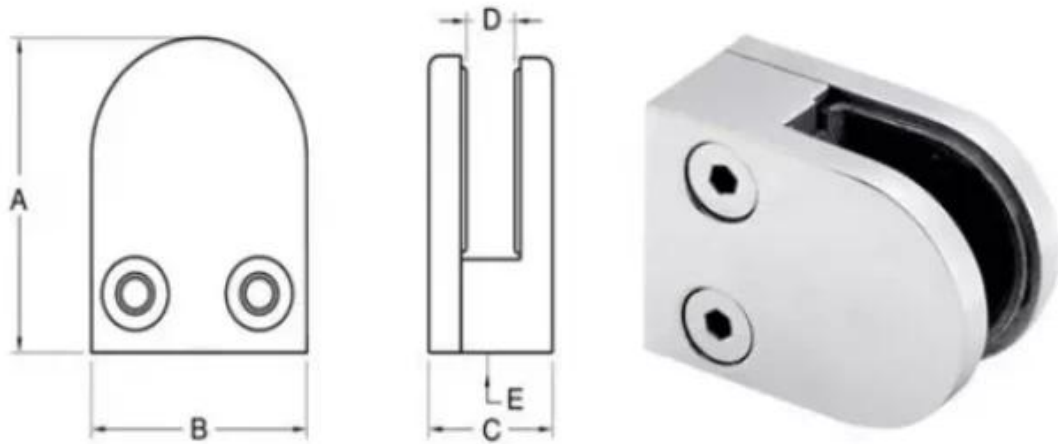

Black matt

Black gloss

Item No.	A	B	C	D
G103	50	40	22	8
G104	50	40	26	12
→ G105	54	45	28	14
For 10-12mm glass