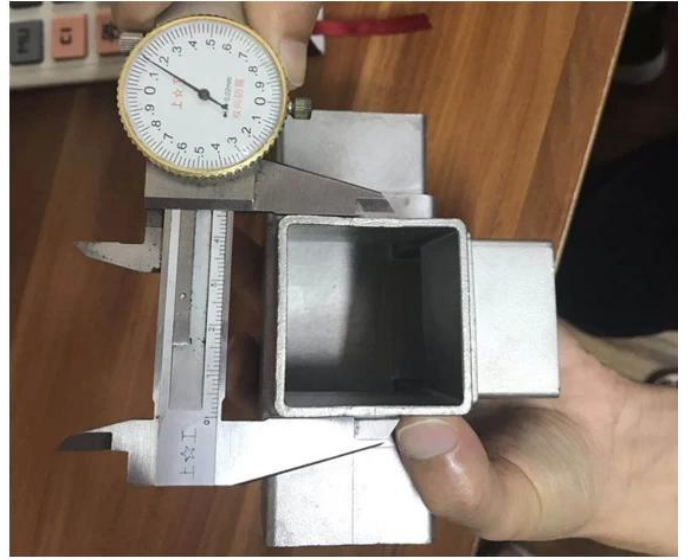

### Tekniset tiedot:

Tuote	Ruostumattomasta teräksestä valmistettu neliöputkiliitin 3 tapa 40 * 40 mmputkeen
<b>Materiaali</b>	Ruostumaton teräs 304/316 / 316L
<b>Koko</b>	40mm / 50mm
<b>Paksuus</b>	1,5mm / 2mm
Pakkaus	1 kpl sisään 1 PpLaukku + Sisäinen Valkoinen Laatikko + Pahvi Laatikko + Kuormalava
<b>Näyte</b>	1-3 Kpl vartenvapaa, Rahtikerätä
Toimitusaika	10-20 työpäivä triippu päällä Tilausmäärä
<b>Moq</b>	10 palaset
Maksu	Yleinen T / t30% tallettaa, saldo vastaan Blkopia

### Tuote-mallit:

Käytettäväksi 40 \* 40 \* 1,5 (mm) putkien kanssa

**S401**

**S402**

**S403**

**S404**

**S405**

Käytettäväksi 50 \* 50 \* 2 (mm) putket:

Kulta Väriputkiliittimet:

2-way tube connector	For tube dimensions	Model
	40×20×1.5(mm)	S400
	40×40×1.5(mm)	S401
	50×50×1.5(mm)	S501
	51×51×3.2(mm)	S511
3-way tube connector	For tube dimensions	Model
	40×40×1.5(mm)	S402
	51×51×3.2(mm)	S512
	3-way tube connector	For tube dimensions
	30×30×1.5(mm)	S303
	40×40×1.5(mm)	S403
	50×50×2.0(mm)	S503
	51×51×3.2(mm)	S513
4-way tube connector	For tube dimensions	Model
	40×40×1.5(mm)	S404
	50×50×2.0(mm)	S504
	51×51×3.2(mm)	S514
4-way tube connector	For tube dimensions	Model
	40×40×1.5(mm)	S405

## HankeKuvat:

**Pyöreä tyyppi** Ruostumaton teräs putken kulma liitin / putken kyynärpää:

Part No.	For tube size	Material	Finish
▪ E301	▪ $\Phi$ 42.4mm ▪ $\Phi$ 50.8mm	▪ AISI 304 ▪ AISI 316	▪ Satin ▪ Mirror