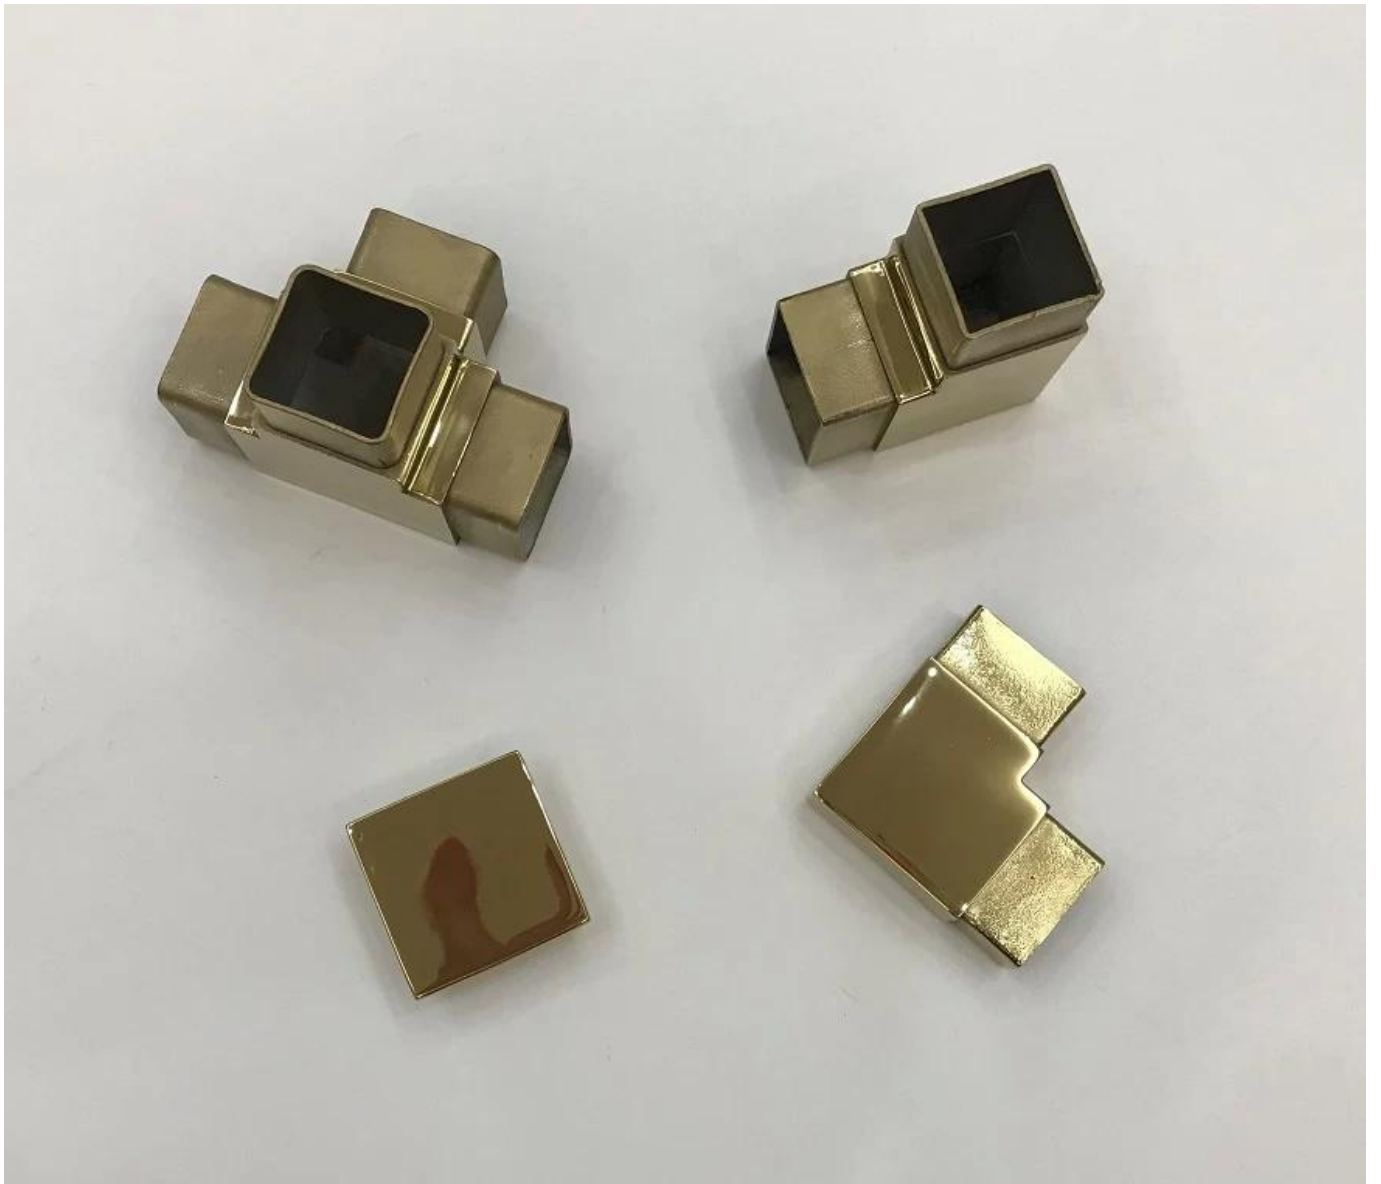

### Tekniset tiedot:

Tuote	Ruostumattomasta teräksestä valmistettu neliöputkiliitin 3 tapa 40 * 40 mmputkeen
<b>Materiaali</b>	Ruostumaton teräs 304/316 / 316L
<b>Koko</b>	40mm / 50mm
<b>Paksuus</b>	1,5mm / 2mm
Pakkaus	1 kpl sisään 1 PpLaukku + Sisäinen Valkoinen Laatikko + Pahvi Laatikko + Kuormalava
<b>Näyte</b>	1-3 Kpl vartenvapaa, Rahtikerätä
Toimitusaika	10-20 työpäivä triippu päällä Tilausmäärä
<b>Moq</b>	10 palaset
Maksu	Yleinen T / t30% tallettaa, saldo vastaan Blkopia

### Tuote-mallit:

Käytettäväksi 40 \* 40 \* 1,5 (mm) putkien kanssa

**S401**

**S402**

**S403**

**S404**

**S405**

Käytettäväksi 50 \* 50 \* 2 (mm) putket:

Kulta Väriputkiliittimet:

2-way tube connector	For tube dimensions	Model
	40×20×1.5(mm)	S400
	40×40×1.5(mm)	S401
	50×50×1.5(mm)	S501
	51×51×3.2(mm)	S511
3-way tube connector	For tube dimensions	Model
	40×40×1.5(mm)	S402
	51×51×3.2(mm)	S512
	3-way tube connector	For tube dimensions
	30×30×1.5(mm)	S303
	40×40×1.5(mm)	S403
	50×50×2.0(mm)	S503
	51×51×3.2(mm)	S513
4-way tube connector	For tube dimensions	Model
	40×40×1.5(mm)	S404
	50×50×2.0(mm)	S504
	51×51×3.2(mm)	S514
4-way tube connector	For tube dimensions	Model
	40×40×1.5(mm)	S405

## HankeKuvat:

**Pyöreä tyyppi** Ruostumaton teräs putken kulma liitin / putken kyynärpää:

Part No.	For tube size	Material	Finish
▪ E301	▪ $\Phi$ 42.4mm ▪ $\Phi$ 50.8mm	▪ AISI 304 ▪ AISI 316	▪ Satin ▪ Mirror