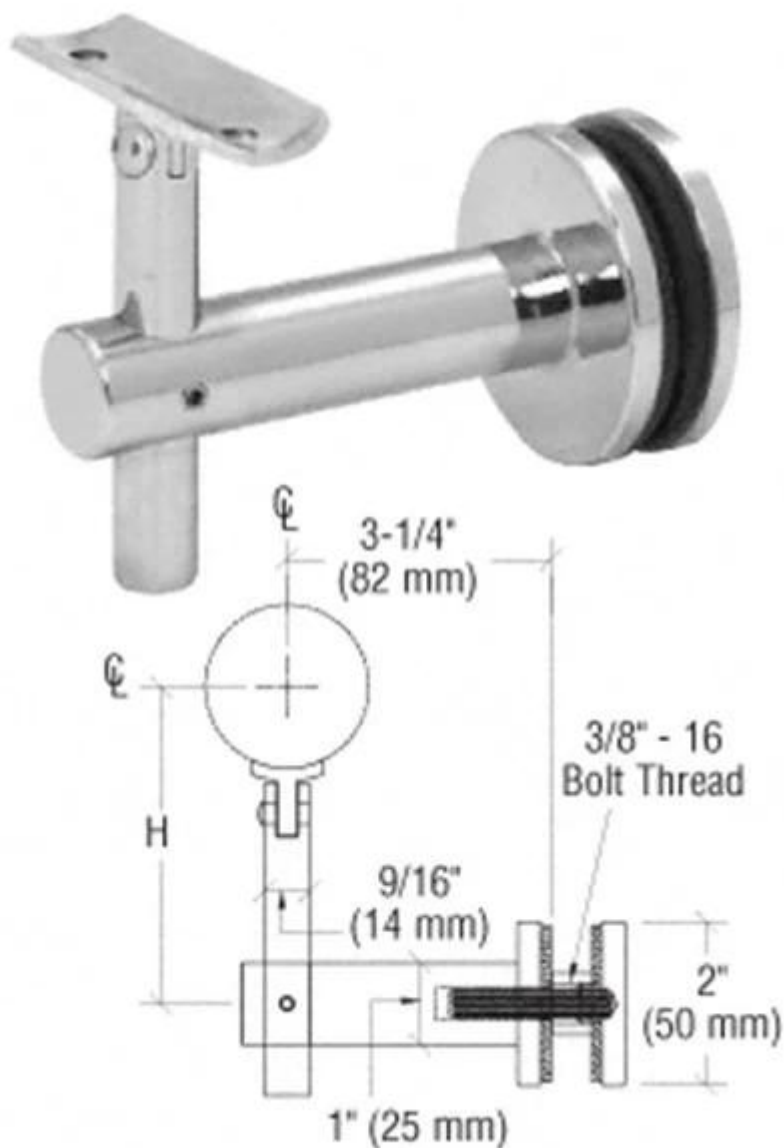

Ruostumaton teräs lasi kaide kiinnike on kaksinkertainen toimi: yksi pohja puoli on suunniteltu pitämään lasilevy ja muut yläkorvakkeita on suunniteltu tukemaan alkuun kaide. Tämä teline on laajalti käytetty portaikko, parveke ja terassi.

Se mahtuu Min **1/4 "** ja **MAX 3 / 4 "** paksu lasi. Neliö top kaide voi olla 40 * 40/50 * 50mm ja pyöreä ylhäältä kaide 38/43 / 50.8mm

Tarkemmat tiedot

Viimeistely	Kaksi Arkkitehti maaleja (satiini harjattu ja kiillotettu)
Lasin paksuus	1/4 " ja 1-3 / 4 (6-19 mm) Lasin paksuus
Kierros Tube	Saat 1-1 / 2 " (38,1-50,8 mm) käsijohde Letkut
Square Tube	1,6 " ja 2" (40 * 40/50 * 50mm) kaide letkut
MOQ	5 sarjaa
Toimitustapa	Nimenomaisella (DHL, UPS ja FedEx)

Tuote Näytä

1.brushed viimeistely lasi ylös kaide kiinnike

2.mirror viimeistely lasi ylös kaide kiinnike

3.project kuvia

4.muut yksinkertainen suunnittelu valintoja

[Kiina lasi kaide kiinnike rappu, Kiinan tehdas lasi ylös kiskotelinettä rappu](#)