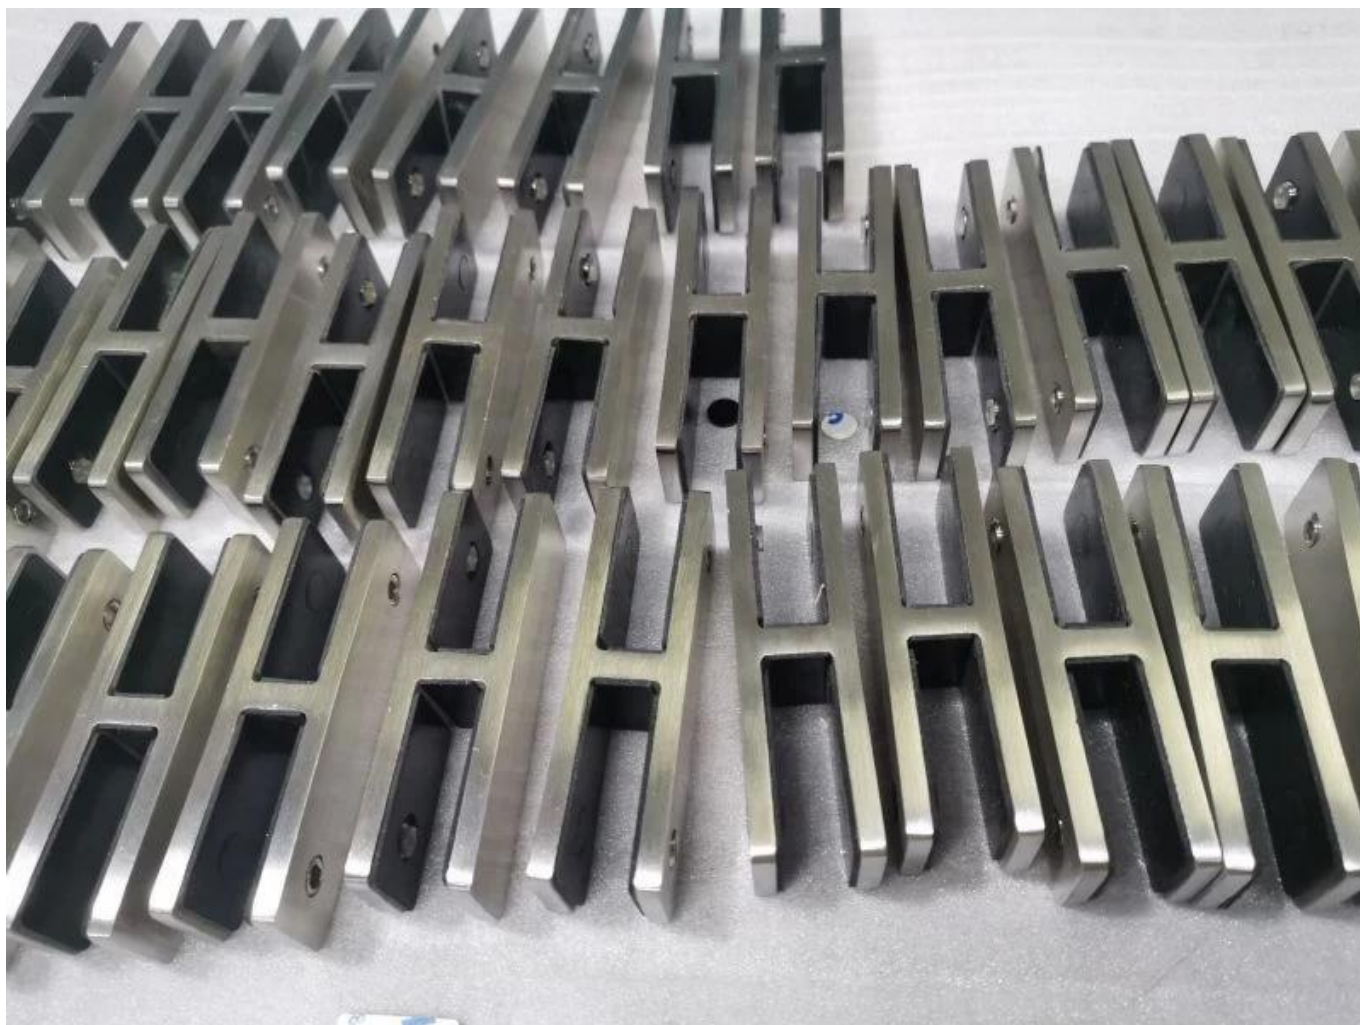

Tuotteen tiedot.

Tuotteen nimi	180 asteen lasi lasi puristin
materiaali	Ruostumaton teräs 316 tai 304
Pinnan viimeistely	Satiini harjattu, kiillotettu, mattamusta, jne
Lasin paksuus	10-12mm, muut räätälöidyt lasi ovat saatavilla
asennetut	Lasia lasiin
kaide tyypit	Käytetään enimmäkseen kehyksetön lasikaide
hakemus	Uima-allas aidat, parveke lasikaide jne

tuote Näytä

Pieni M8 ruuvit muovinen pää lasin puristin

Tekninen piirustus

Glass TO GLASS HOLDER 180°

Massatuotanto

sovellus valokuva

Muunlaiset Glas pihdit

G102