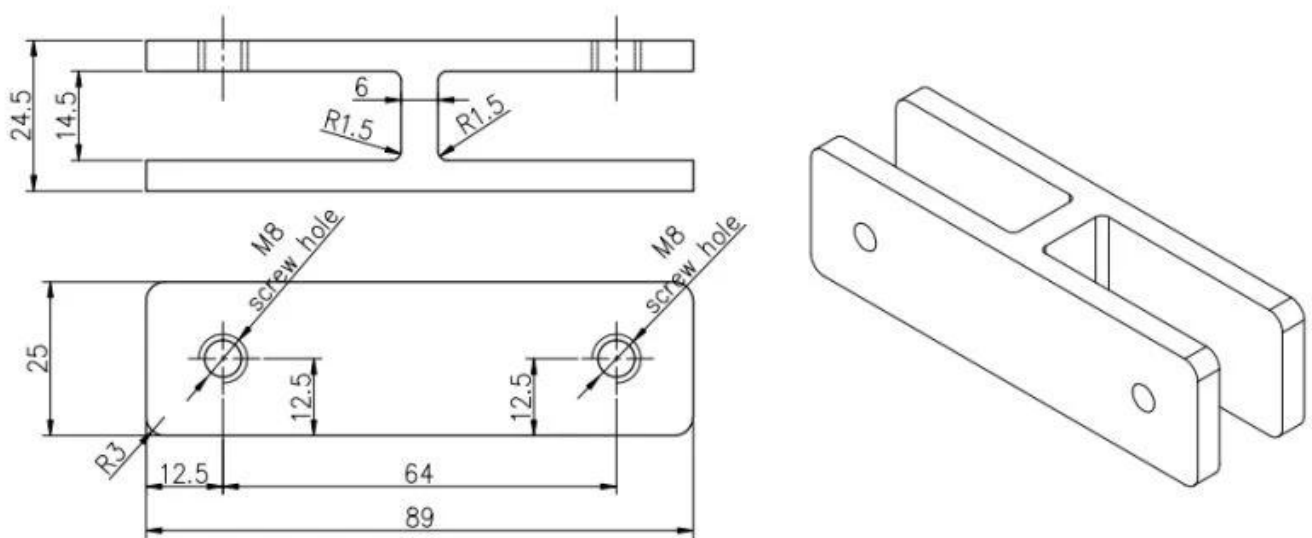

Tuotteen tiedot.

Tuotteen nimi	180 asteen lasi lasi puristin
materiaali	Ruostumaton teräs 316 tai 304
Pinnan viimeistely	Satiini harjattu, kiillotettu, mattamusta, jne
Lasin paksuus	10-12mm, muut räätälöidyt lasi ovat saatavilla
asennetut	Lasia lasiin
kaide tyypit	Käytetään enimmäkseen kehyksetön lasikaide
hakemus	Uima-allas aidat, parveke lasikaide jne

tuote Näytä

Pieni M8 ruuvit muovinen pää lasin puristin

Tekninen piirustus

Glass TO GLASS HOLDER 180°

Massatuotanto

sovellus valokuva

Muunlaiset Glas pihdit

G102