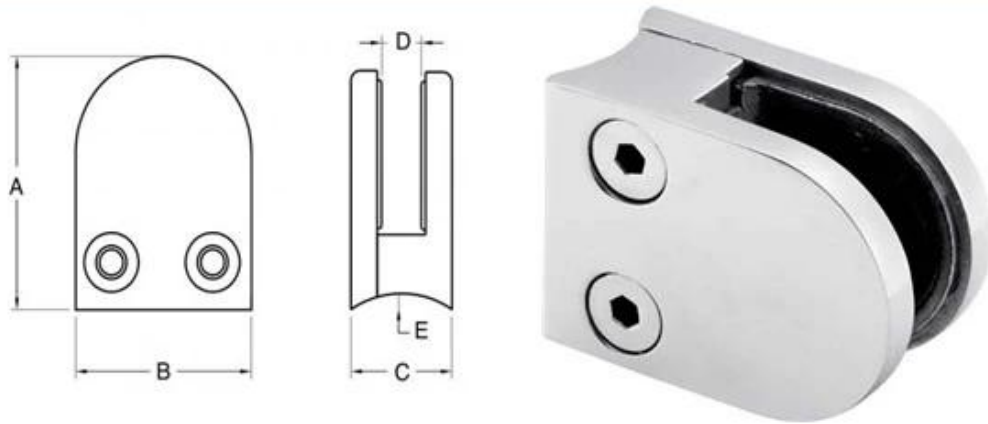

Pintakäsittely ero

Säilyttäminen sivulevy lasi puristin rinne lasi
[ruostumaton teräs kaide asennus, D lasi puristin, selkää ja pyöreä takaisin,](#)
[korkea laatu](#)

G106

Paketti

[stainelss teräs lasi puristin pyöreälle postitse kiina Lasikiinnike toimittaja](#)

Neliön muotoinen lasi puristin

[lasi kaide, lasi kaide, kirjakieleen lasi puristin, korkea laatu](#)

G102

**Jos tarvitset Lasikiinnike käytetään POST
VOIT VALITA G104R**

[ruostumaton teräs lasi kaiteet pihdit pyöreä postitse tai putken](#)

Item No.	A	B	C	D	E
G103R	52	40	22	8	R-21.5
G104R	52	40	26	12	R-21.5
G105R	58	45	28	14	R-25.4
Suitable for 6-12mm glass					