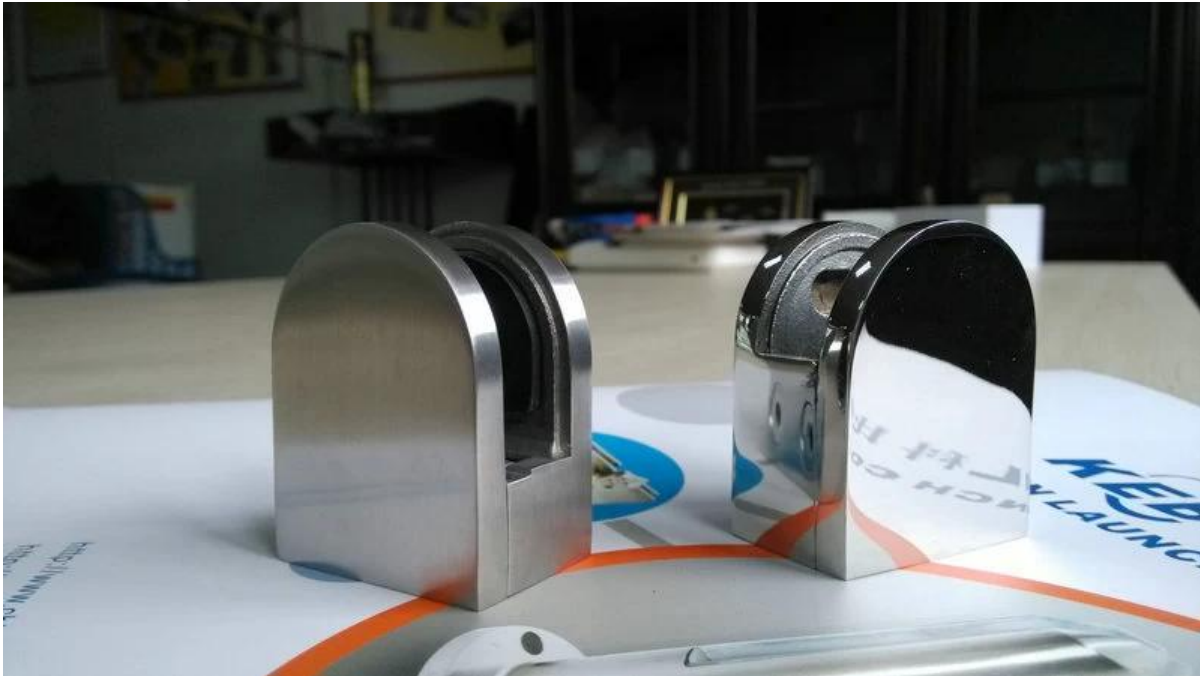

Ruostumaton teräs 304/316 D lasi puristin 8-10mm lasi G104

[ruostumaton teräs lasi kaide kiinnikkeet neliskulmaisia □□postitse tai seinään](#)

Satin harjattu

Peilikiillotettu

[lasiset sulkimet 10-12mm paksua karkaistua lasia](#)

Pintakäsittely ero

Säilyttäminen sivulevy lasi puristin rinne lasi
[ruostumaton teräs kaide asennus, D lasi puristin, selkää ja pyöreä takaisin,](#)
[korkea laatu](#)

G106

Paketti

[stainelss teräs lasi puristin pyöreälle postitse kiina Lasikiinnike toimittaja](#)