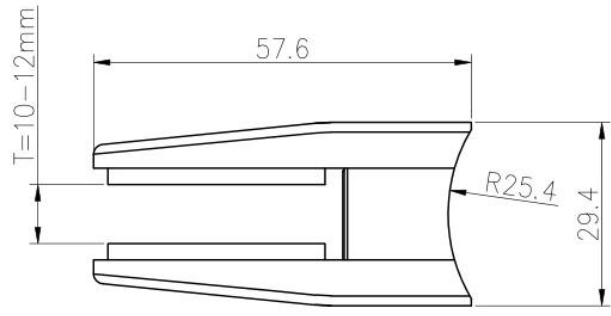

## **Korkealaatuinen musta peili kiillotettu ruostumaton teräs 316 portaiden kaide D muotoinen lasilevyn puristin**

<b>tuotteen nimi</b>	Lasipuristin, lasikaiteen varusteet
<b>merkki</b>	Kebil
<b>materiaali</b>	Ruostumaton teräs 304, 316
<b>Pintakäsittely</b>	Satin harjattu, kiillotettu kiiltävä
<b>paketti</b>	Yksittäin muovipussissa, vakiolaatikko ulkopakkauksessa
<b>todistus</b>	ISO 9001-2000
<b>käyttö</b>	(1) Käyttörakenne ja kaiteet. (2) kauppakeskuksessa, talossa. Kaide lasi kiinnikkeet
<b>ominaisuus</b>	Valmistettu ruostumattomasta teräksestä, kaunis näkymä, helppo puhdistaa, hyvä laatu jne.
<b>Liittyvät avainsanat</b>	Lasimittari / ruostumaton teräs lasilukko / ruostumaton teräs kiinnike / lasi kaiteen puristin / lasin kiinnike / kehyksetön lasi puristin
<b>hakemus</b>	Koristelu, jota käytetään laajalti ruostumattomasta teräksestä valmistettuun kaiteeseen & Kaiteet. Sisustus tai sisustus.
<b>Lyijyaika</b>	2-4 viikkoa.
<b>MOQ</b>	10 kpl.

### **Tuotekuvat:**

**KEBIL** 科比奥®

Eri tyypiset lasinpidikkeet mitat:

## Specifications of all glass clamps in our company

Drawing	Picture	Ref.	A	B	C	D	E
		G108	55	55	25	11	0
		G108R	58	55	30	11	R25.4
		G101	51	41	25	11	0
		G101R	55	41	25	11	R21.5/R25.4
		G102	44	44	25	11	0
		G102R	48	44	25	11	R21.5/R25.4
		G103	50	40	22	8	0
		G104	50	40	26	12	0
		G105	54	45	28	14	0
		G107	63	45	28	14	0
		G103R	52	40	22	8	R21.5
		G104R	52	40	26	12	R21.5
		G105R	58	45	28	14	R21.5/R25.4
		G107R	66	45	28	14	R21.5/R25.4
		G106	50	40	25	12	0
		G106R	52	40	25	12	R21.5/R25.4