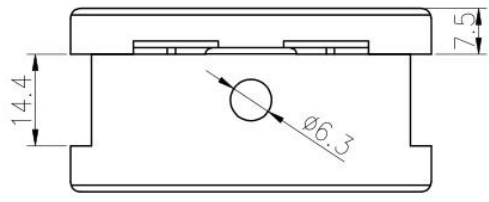

### **Tuotekuvat:**

**KEBIL** 科比奥®

Eri tyypiset lasinpidikkeet mitat:

## Specifications of all glass clamps in our company

Drawing	Picture	Ref.	A	B	C	D	E
		G108	55	55	25	11	0
		G108R	58	55	30	11	R25.4
		G101	51	41	25	11	0
		G101R	55	41	25	11	R21.5/R25.4
		G102	44	44	25	11	0
		G102R	48	44	25	11	R21.5/R25.4
		G103	50	40	22	8	0
		G104	50	40	26	12	0
		G105	54	45	28	14	0
		G107	63	45	28	14	0
		G103R	52	40	22	8	R21.5
		G104R	52	40	26	12	R21.5
		G105R	58	45	28	14	R21.5/R25.4
		G107R	66	45	28	14	R21.5/R25.4
		G106	50	40	25	12	0
		G106R	52	40	25	12	R21.5/R25.4