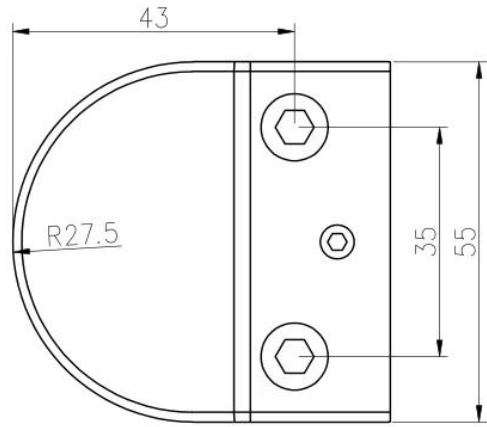

### **Tuotekuvat:**

**KEBIL** 科比奥®

Eri tyypiset lasinpidikkeet mitat:

## Specifications of all glass clamps in our company

Drawing	Picture	Ref.	A	B	C	D	E
		G108	55	55	25	11	0
		G108R	58	55	30	11	R25.4
		G101	51	41	25	11	0
		G101R	55	41	25	11	R21.5/R25.4
		G102	44	44	25	11	0
		G102R	48	44	25	11	R21.5/R25.4
		G103	50	40	22	8	0
		G104	50	40	26	12	0
		G105	54	45	28	14	0
		G107	63	45	28	14	0
		G103R	52	40	22	8	R21.5
		G104R	52	40	26	12	R21.5
		G105R	58	45	28	14	R21.5/R25.4
		G107R	66	45	28	14	R21.5/R25.4
		G106	50	40	25	12	0
		G106R	52	40	25	12	R21.5/R25.4