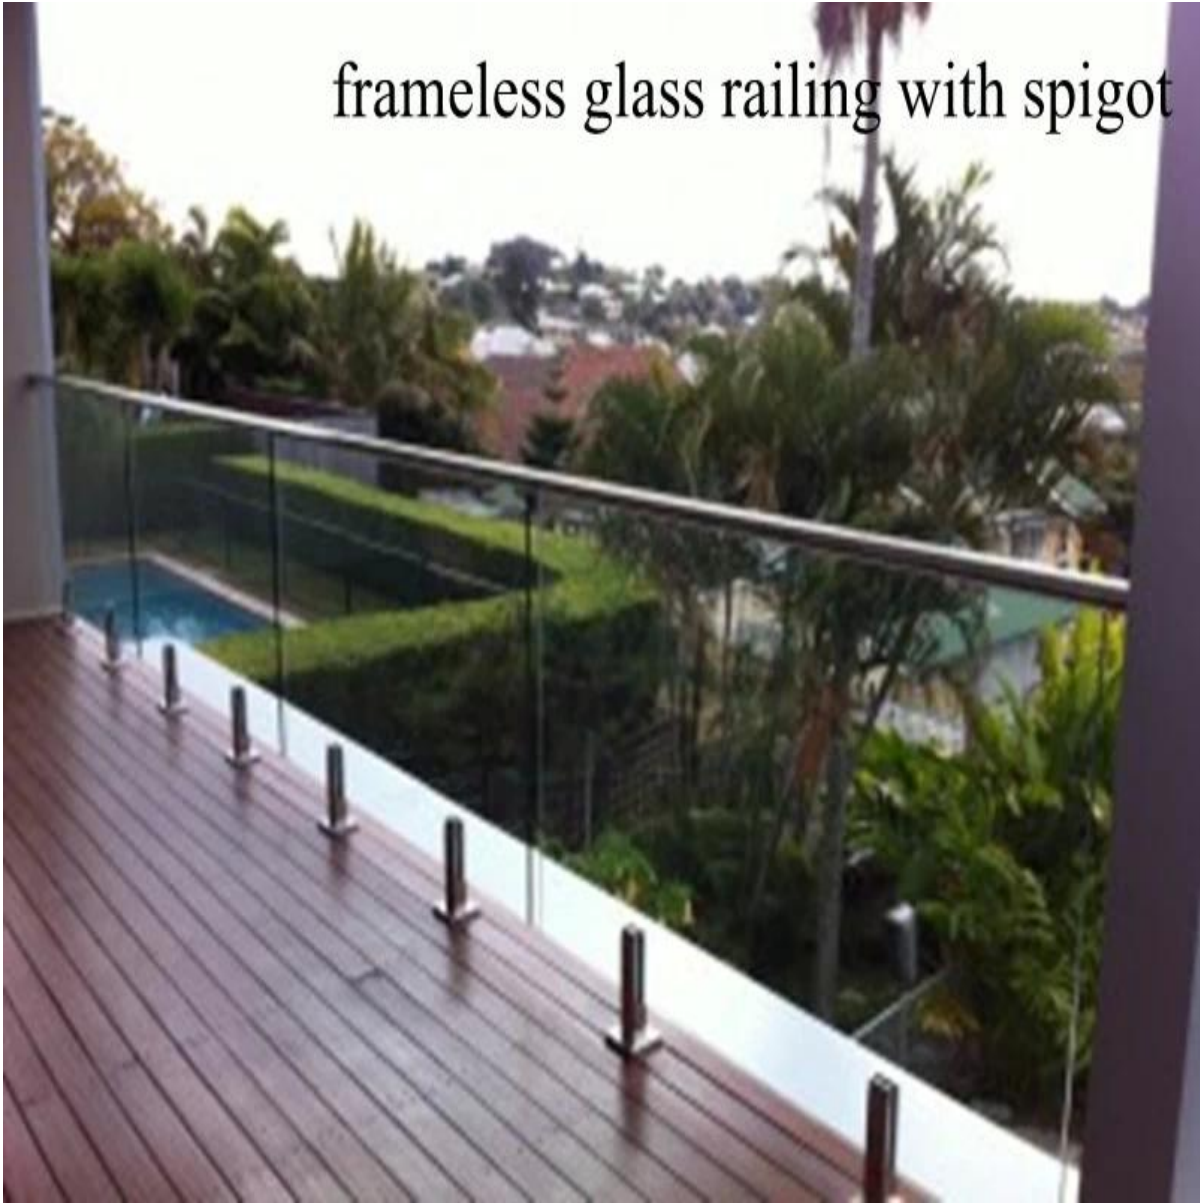

3.mini virkaan, kansi rengas

4.project näytä

frameless glass balustrade

frameless glass railing with spigot

mini top rail and glass spigot

glass balustrade system

5.glass sarana ja lasi salpa saatavilla

ruostumatonta terästä 316 soft close-allas sarana Kiinan tehdas, ruostumaton teräs kehyksetön lasi allas sarana Australian standardin