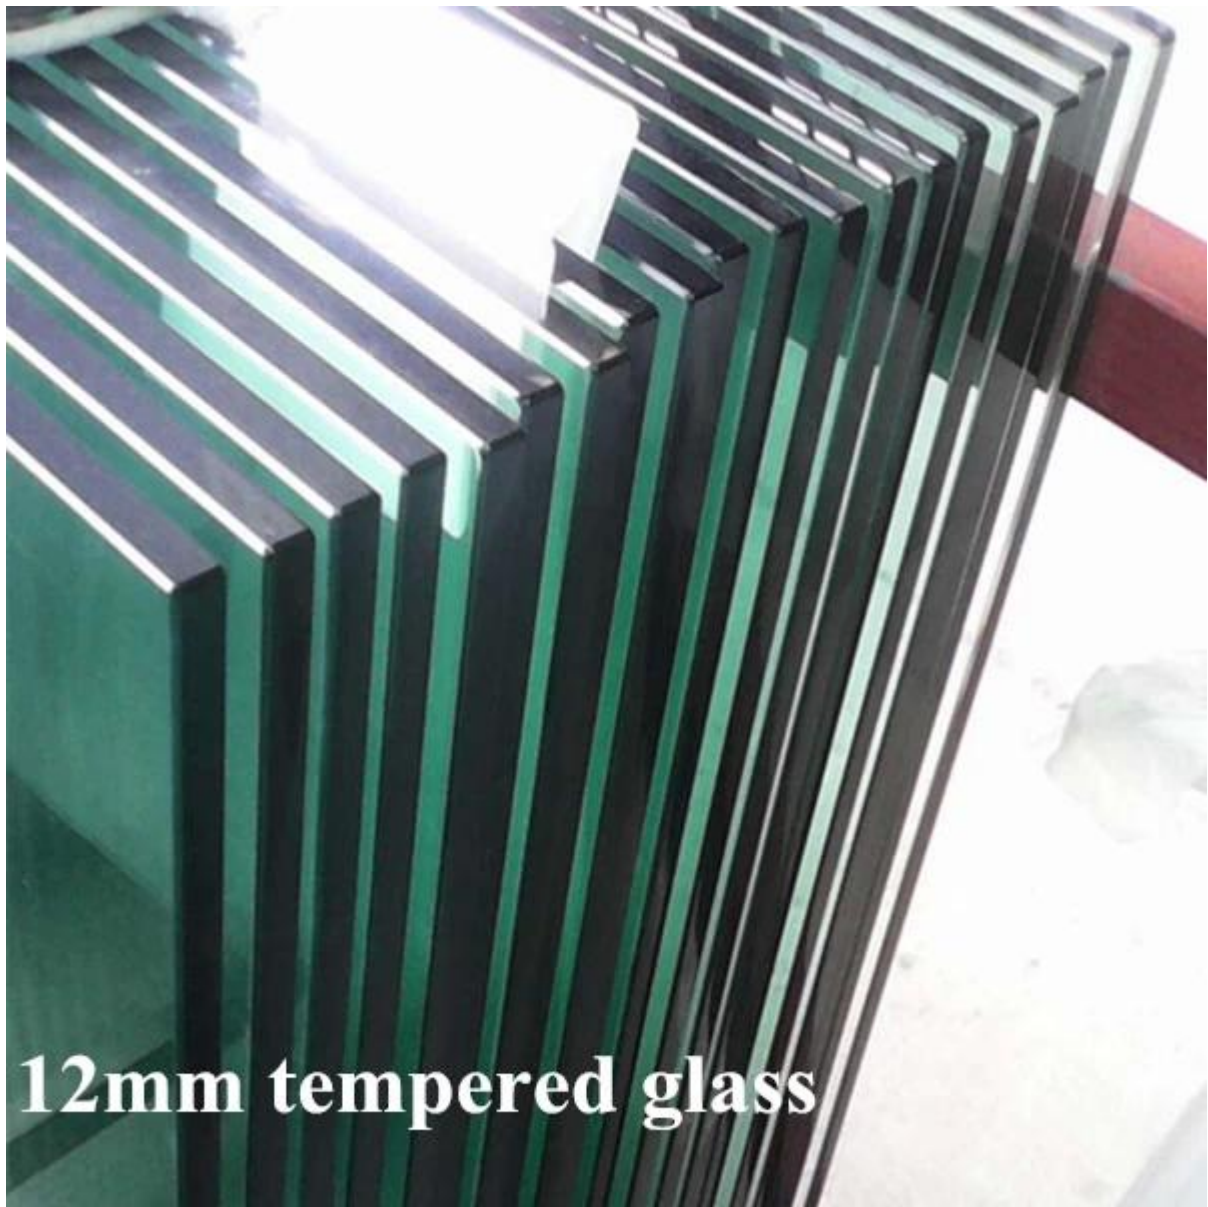

12mm tempered glass