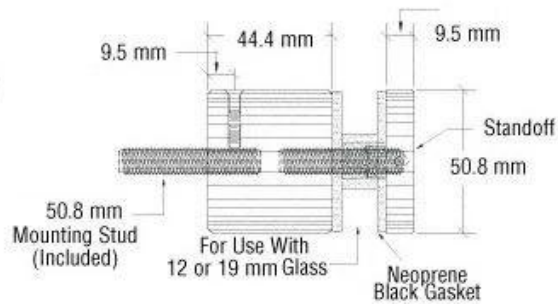

Glass Standoff on upea kiinnike, joka voi kiinnittää lasi vakaasti pitkällä pultilla seinään tai ruuvilla puuhun. Hyvät käyttäjäkokemukset ja upea ulkoinen näkymä osoittivat, että se on erittäin suosittu monissa sovelluksissa, kuten koti, huvila, toimistorakennus jne. Portaikkokaiteet ja parvekekaiteet ovat yleisesti käytettyjä paikkoja.

### **Tekninen piirustus**

**Standoff yhdistää puuhun**

**Standoff-yhteys betoniin**

**Muut standoff-määrittymiset:**

## STAND OFF

Part No.	Material	Finish	Body	Bolt size
▪ SF-30	▪ AISI 304 ▪ AISI 316	▪ Satin ▪ Mirror	▪ 30x10; 30x25mm	▪ M10x120 bolt ▪ M10x72 wood screw ▪ M8x100 bolt ▪ M8 x72 wood screw
▪ SF-40			▪ 40x10; 40x30mm	
▪ SF-50			▪ 50x12; 50x30mm	
▪ SF-50A			▪ 50x12; 50x50mm ▪ silicon rubber gasket included	

Part No.	Material	Finish	Body	Bolt size
▪ SF-38Z	▪ AISI 304 ▪ AISI 316	▪ Satin ▪ Mirror	▪ hollow type ▪ 38x7,5;38x38mm ▪ silicon rubber gasket included	▪ M8x70 hexagonal screw

Part No.	Material	Finish	Body	Mounting plate size
▪ SF-50T	▪ AISI 304 ▪ AISI 316	▪ Satin ▪ Mirror	▪ 50x10;50x30mm ▪ silicon rubber gasket included	▪ 200x100x10mm