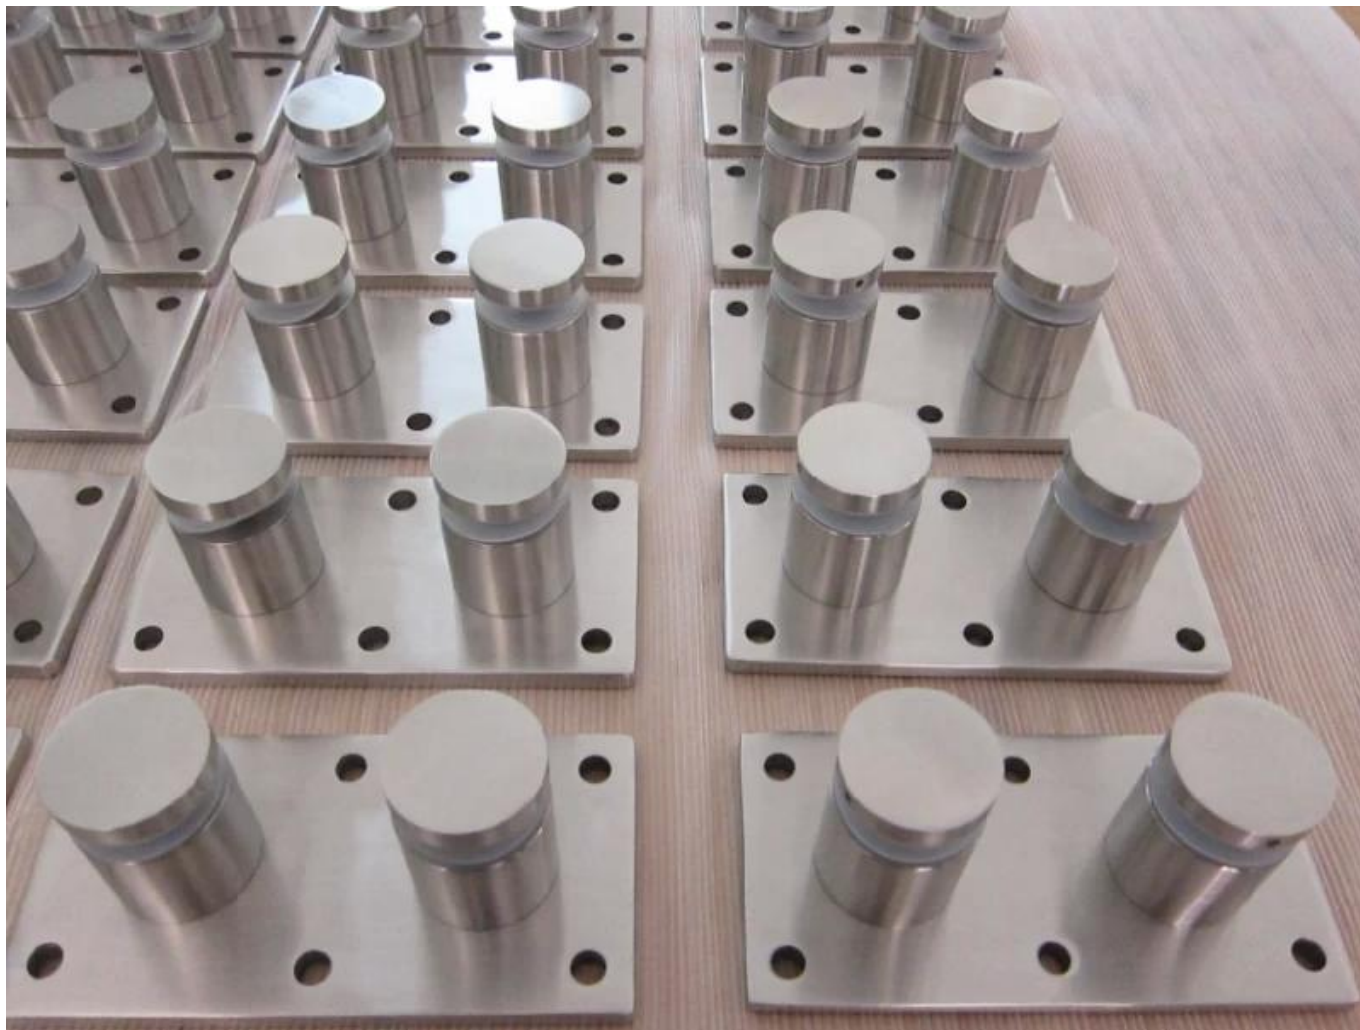

Glass Standoff on upea kiinnike, joka voi kiinnittää lasi vakaasti pitkällä pultilla seinään tai ruuvilla puuhun. Hyvät käyttäjäkokemukset ja upea ulkoinen näkymä osoittivat, että se on erittäin suosittu monissa sovelluksissa, kuten koti, huvila, toimistorakennus jne. Portaikkokaiteet ja parvekekaiteet ovat yleisesti käytettyjä paikkoja.

Part No.	Material	Finish	Body	Bolt size
▪ SF-38Z	▪ AISI 304 ▪ AISI 316	▪ Satin ▪ Mirror	▪ hollow type ▪ 38x7,5;38x38mm ▪ silicon rubber gasket included	▪ M8x70 hexagonal screw

Part No.	Material	Finish	Body	Mounting plate size
▪ SF-50T	▪ AISI 304 ▪ AISI 316	▪ Satin ▪ Mirror	▪ 50x10;50x30mm ▪ silicon rubber gasket included	▪ 200x100x10mm

Alla on joitain tyyppiä tavallisesta standoffistamme, räätälöityjä kokoja ja rakenteita on saatavana myös tarvittaessa.

**Malli nro: SF30**

**Mallinúmero: SF-38Z**

**Mallinúmero: SF50T**

**Pakkauskuvat**

**Sovelluskuvat**