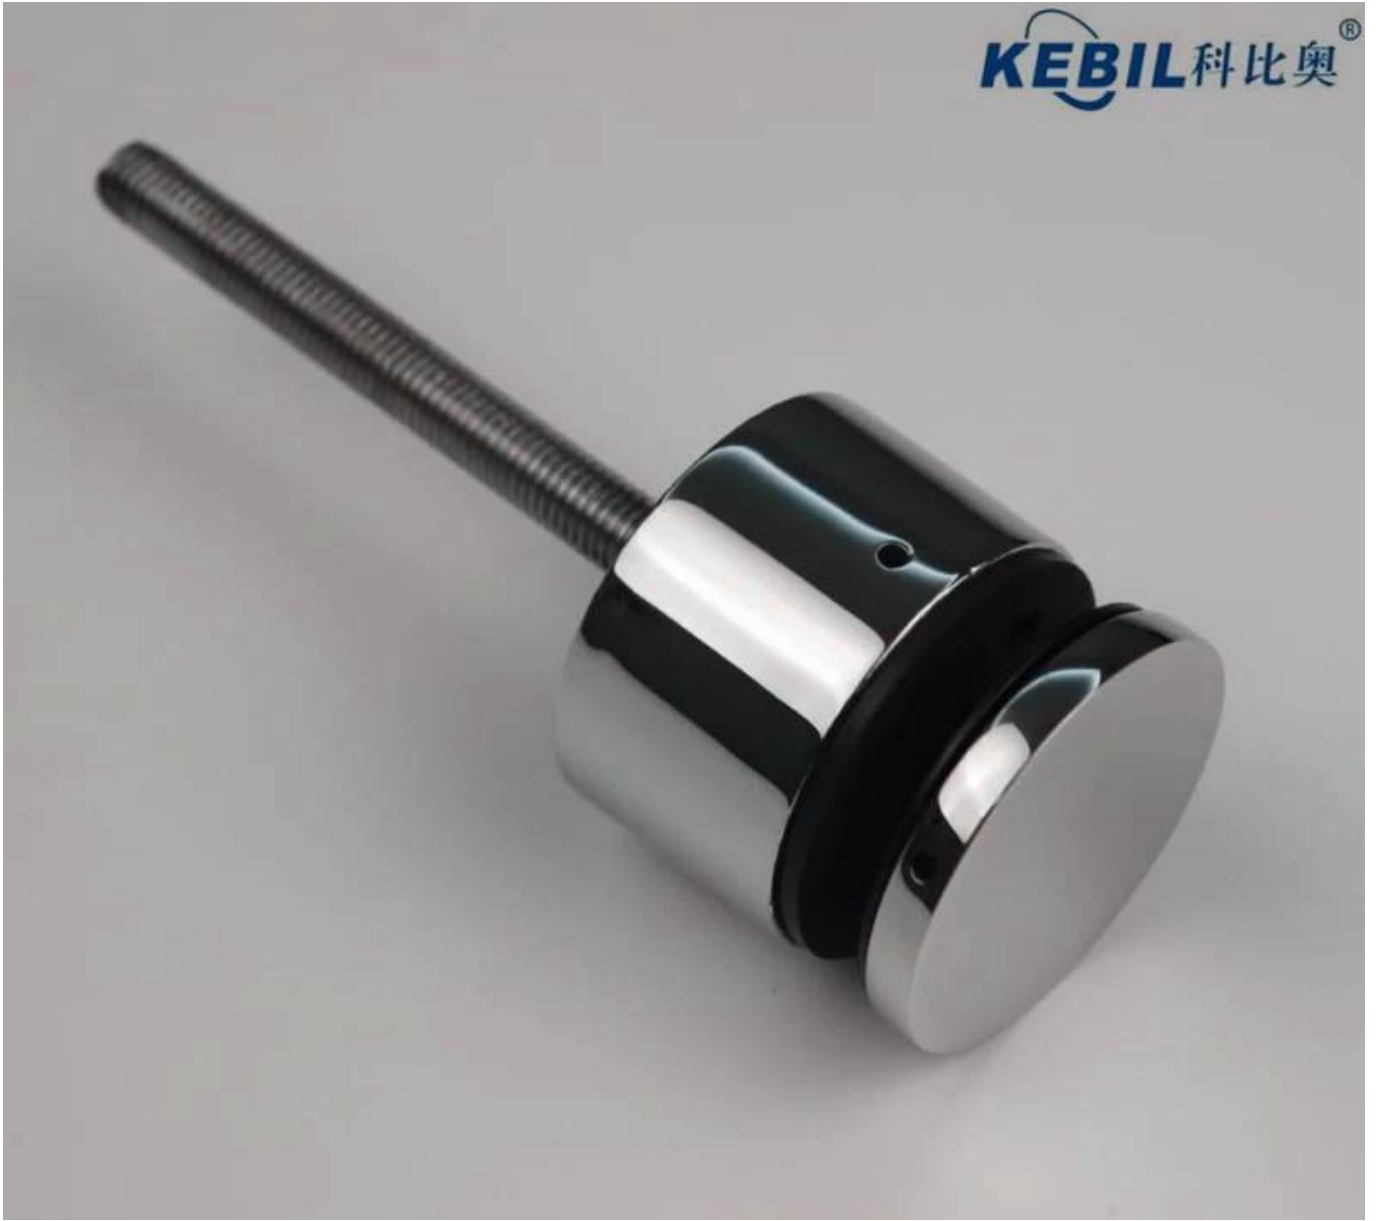

Mallinúmero: SF-38Z