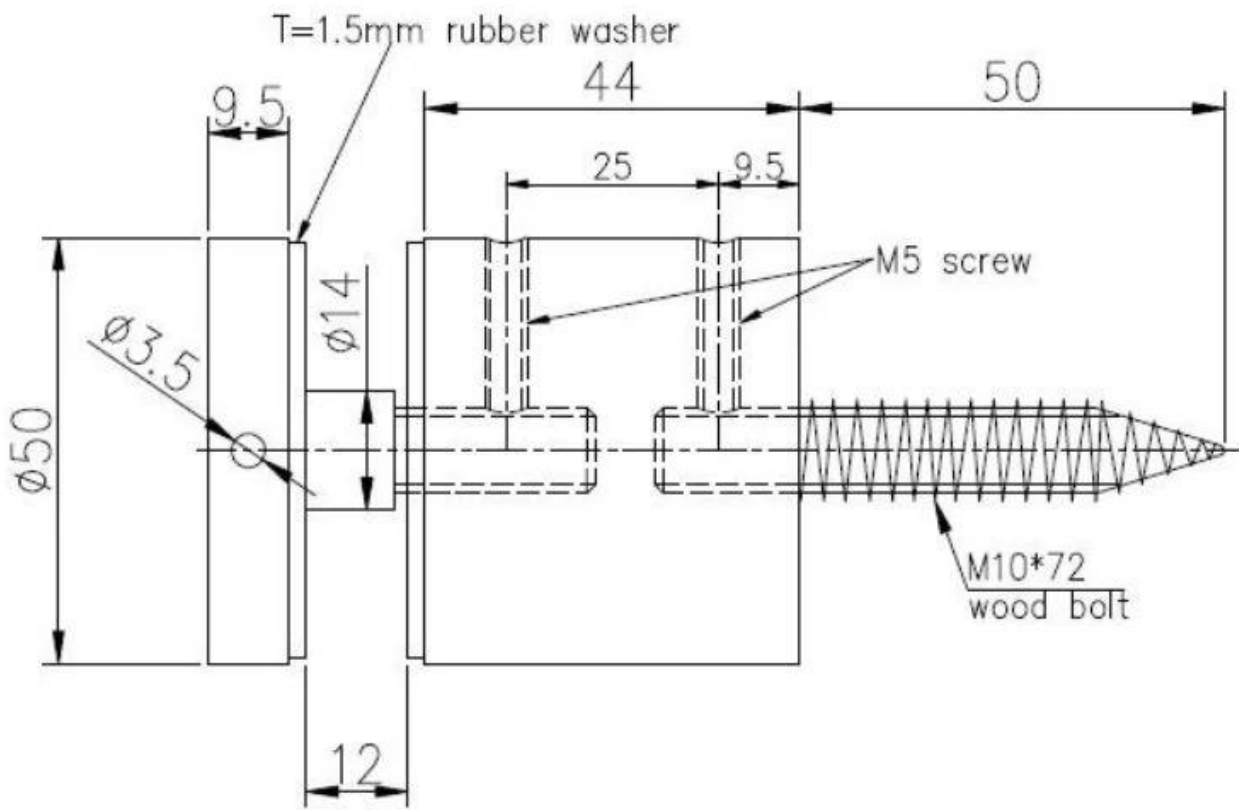

Glass Standoff on upea kiinnike, joka voi kiinnittää lasi vakaasti pitkällä pultilla seinään tai ruuvilla puuhun. Hyvät käyttäjäkokemukset ja upea ulkoinen näkymä osoittivat, että se on erittäin suosittu monissa sovelluksissa, kuten koti, huvila, toimistorakennus jne. Portaikkokaiteet ja parvekekaiteet ovat yleisesti käytettyjä paikkoja.

### **Tekninen piirustus**

**Standoff yhdistää puuhun**

**Standoff-yhteys betoniin**

**Muut standoff-määrittymiset:**

## STAND OFF

Part No.	Material	Finish	Body	Bolt size
▪ SF-30	▪ AISI 304 ▪ AISI 316	▪ Satin ▪ Mirror	▪ 30x10; 30x25mm	▪ M10x120 bolt ▪ M10x72 wood screw ▪ M8x100 bolt ▪ M8 x72 wood screw
▪ SF-40			▪ 40x10; 40x30mm	
▪ SF-50			▪ 50x12; 50x30mm	
▪ SF-50A			▪ 50x12; 50x50mm ▪ silicon rubber gasket included	

Part No.	Material	Finish	Body	Bolt size
▪ SF-38Z	▪ AISI 304 ▪ AISI 316	▪ Satin ▪ Mirror	▪ hollow type ▪ 38x7,5;38x38mm ▪ silicon rubber gasket included	▪ M8x70 hexagonal screw

Part No.	Material	Finish	Body	Mounting plate size
▪ SF-50T	▪ AISI 304 ▪ AISI 316	▪ Satin ▪ Mirror	▪ 50x10;50x30mm ▪ silicon rubber gasket included	▪ 200x100x10mm