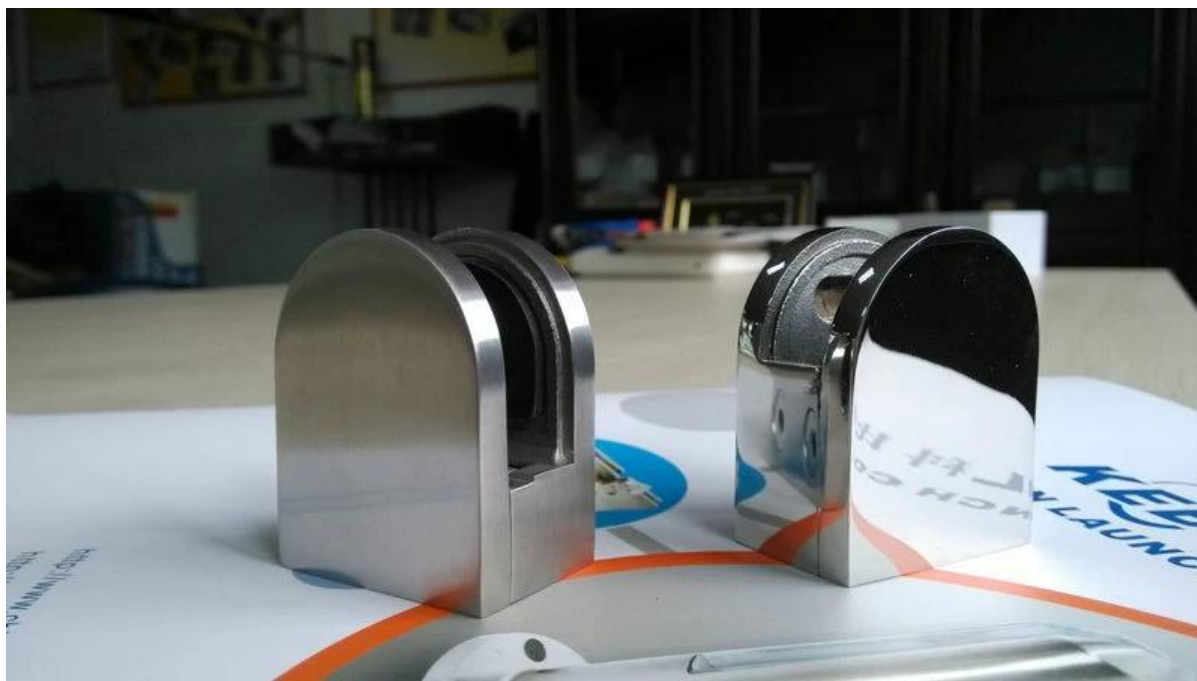

**Ruostumaton teräs D Lasikiinnike säilyttäen
G106**

[D lasi puristin säilyttäminen sivulevy lasi puristin rinne lasi](#)

G106

**Maali:
satiini tai peili**

[Takorauta D lasi puristin 8-10mm lasia käytetään lasi kaide](#)

G102 neliö lasi puristin puku 8-10mm lasi
[D-tyypin lasi puristin 8-10mm paksuus lasi](#)

G102

G102R käytetään kierroksella viesti

[Lasi kaide käytetty ruostumaton teräs pyöreä takaisin Lasikiinnike](#)

G104 D Lasikiinnike puku 8-10mm lasi