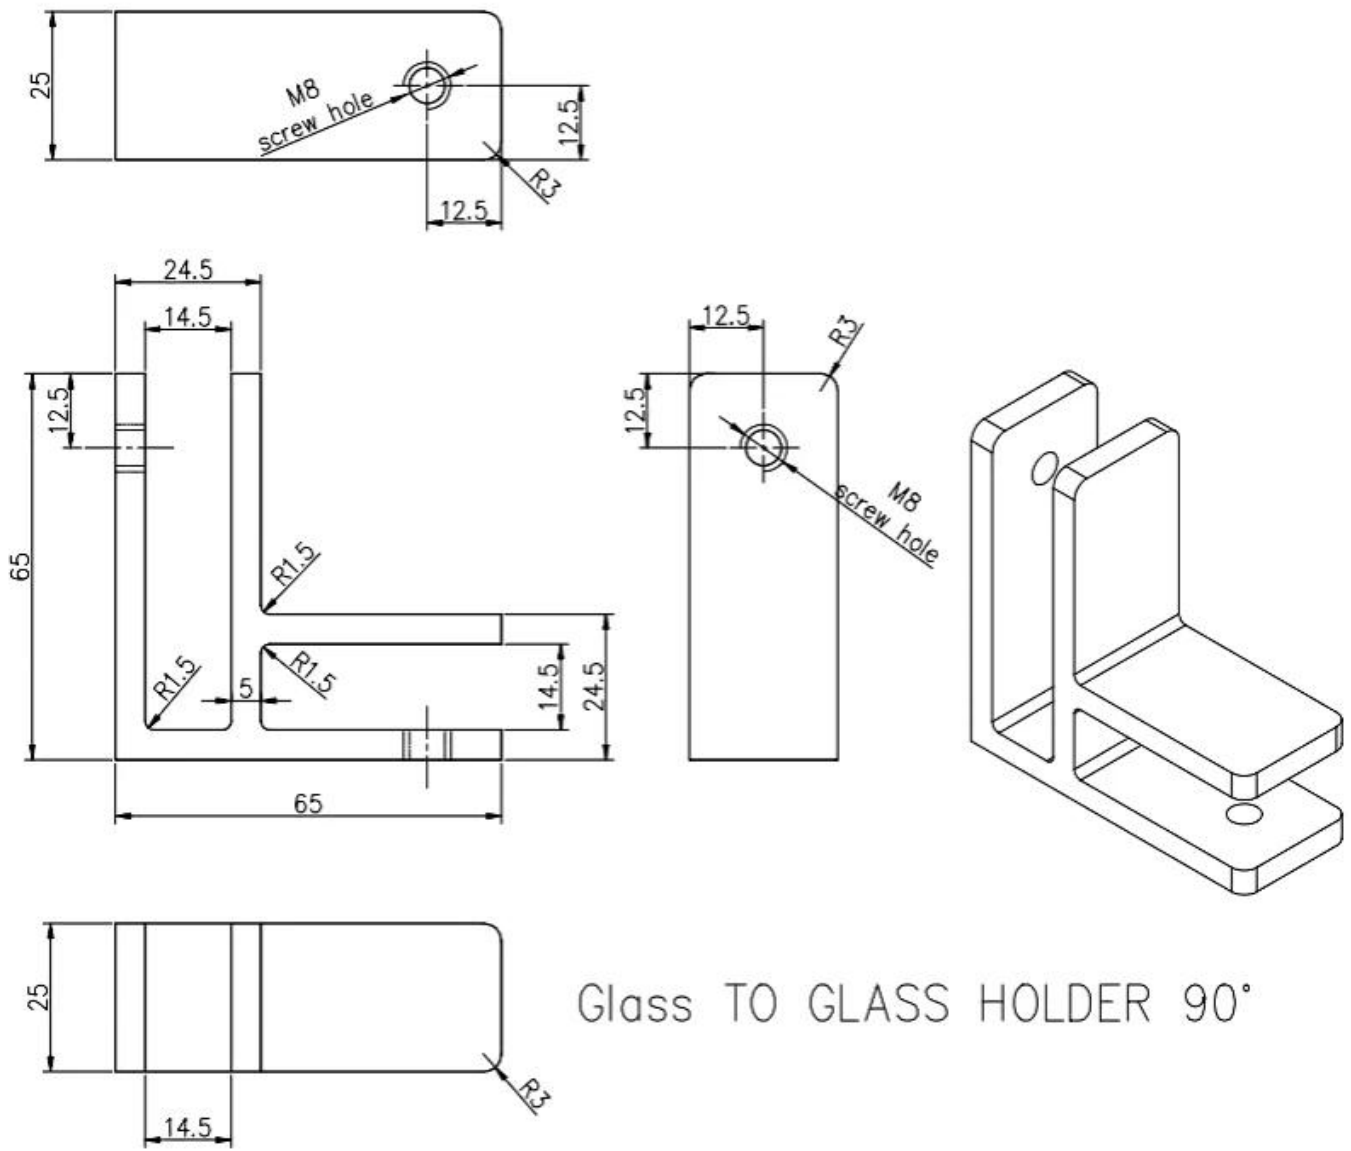

Tuote Näytä

Pienet M8-ruuvit, joissa on lävistysputken

Tekninen piirustus

Glass TO GLASS HOLDER 90°

Massatuotanto

Muut Glas-kiinnikkeet

G102

G103/G104