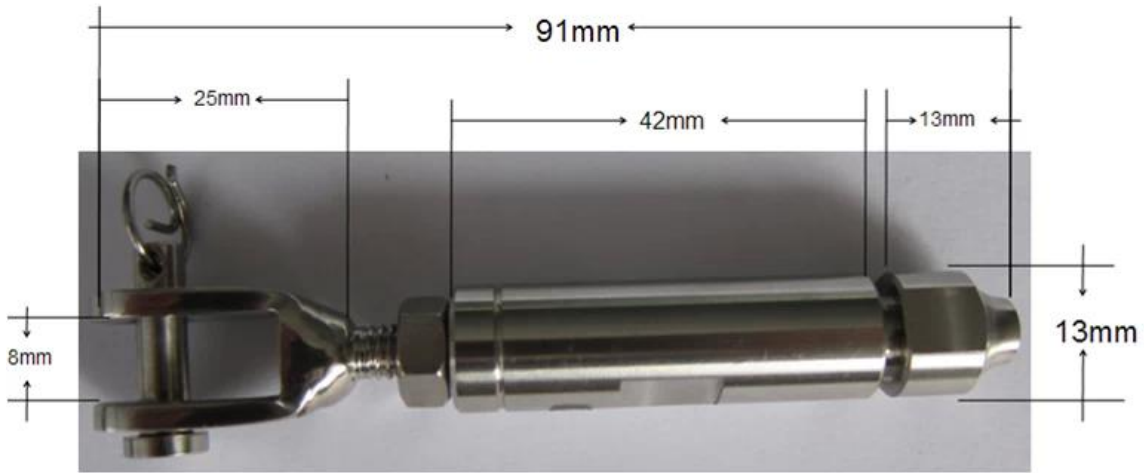

Kaapeli kiristin T803 kokoa