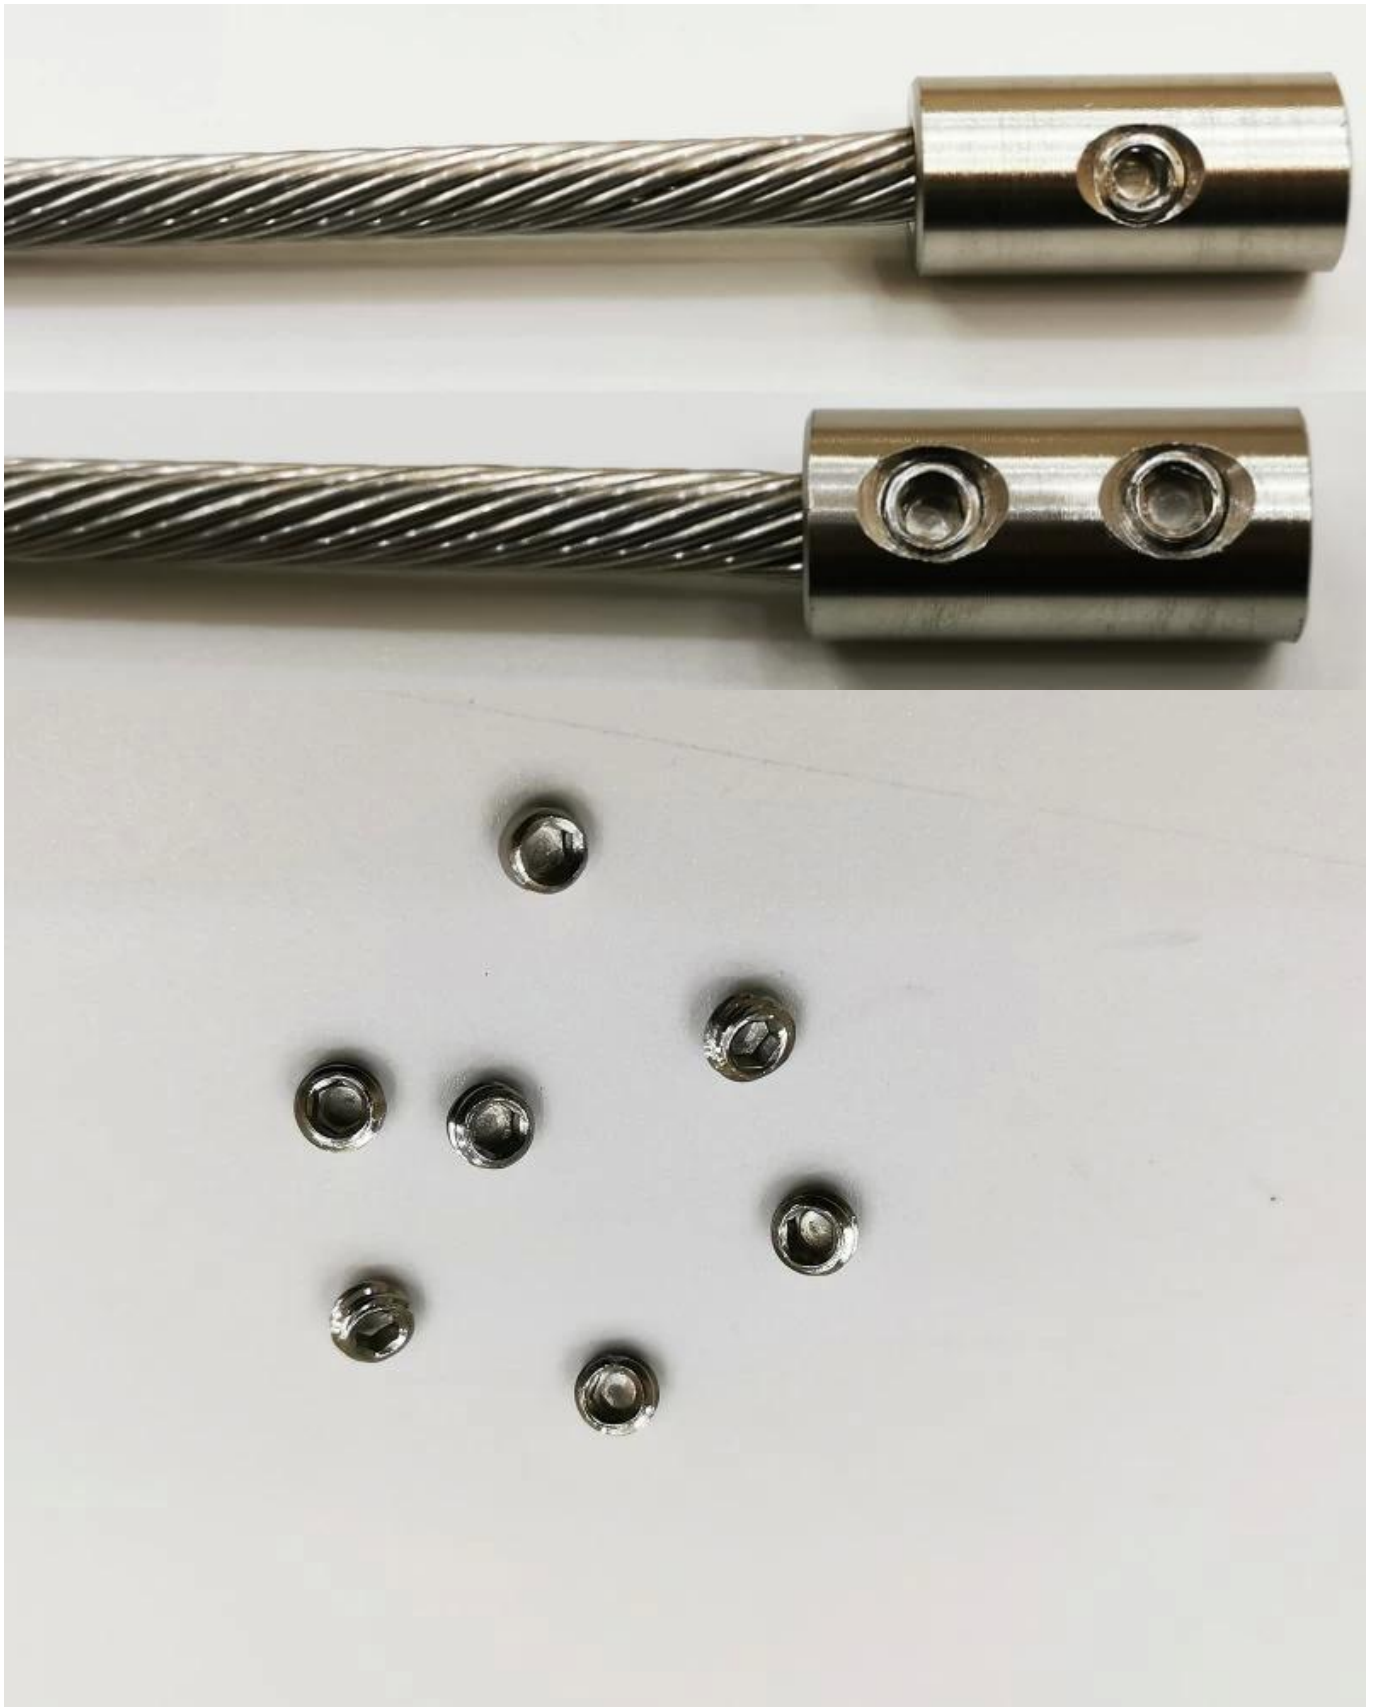

Piirustus suurikokoisen kaapelin kiristimen