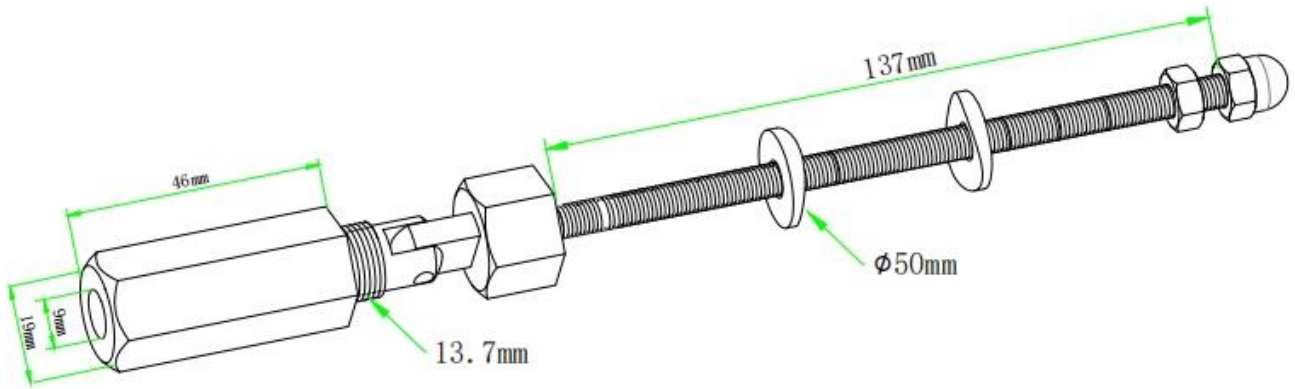

## Satin harjattu pinta

**Peili kiillotettu pinta**

**Sisäiset komponentit, kolme ruuvia M5 \* 4 ja M5 \* 3 Paina langan köyttä**

**Piirustus suurikokoisen kaapelin kiristimen**

**Piirustus pienelle kaapelin kiristimille**