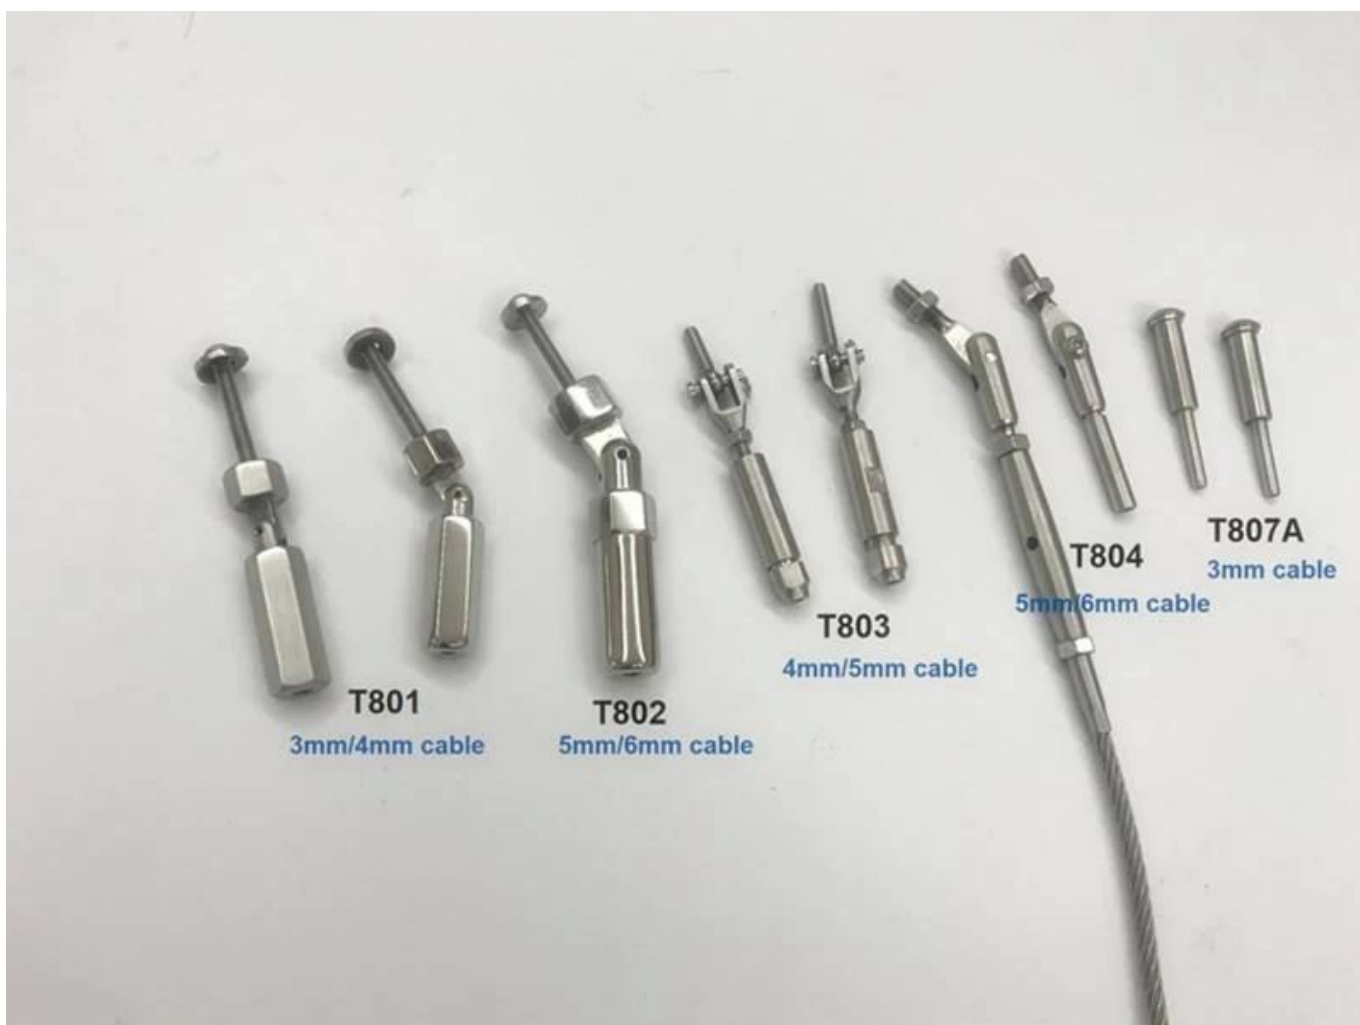

Muuttyypitofkaapelikiristimetme olemmesaatavilla

Kuinka asentaa kaapelin kiristin T803