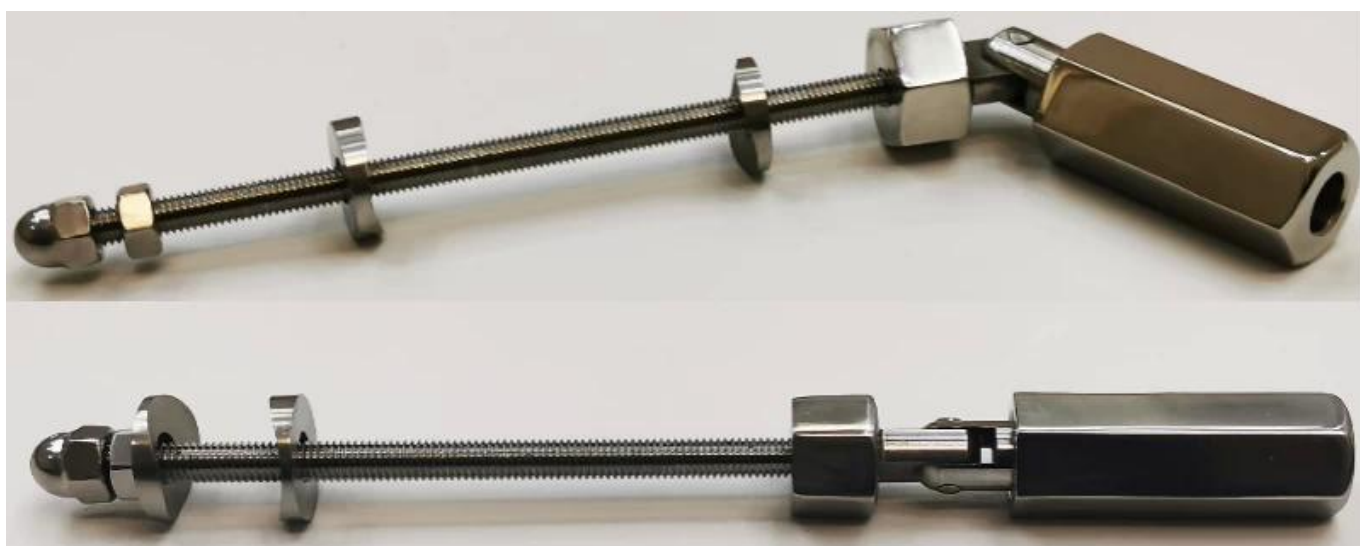

Sisäiset komponentit, kolme ruuvia M5 * 4 ja M5 * 3 Paina langan köyttä