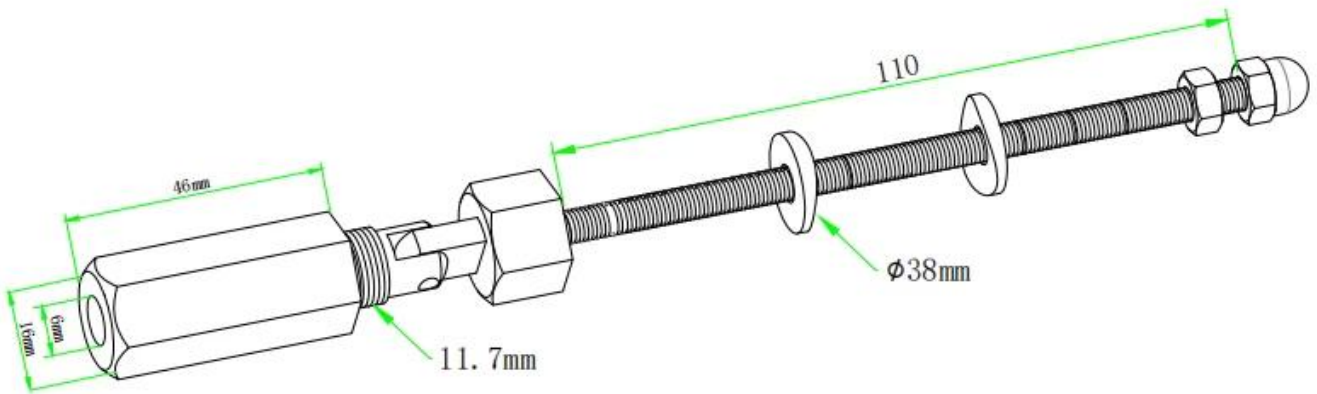

## Satin harjattu pinta

**Peili kiillotettu pinta**

**Sisäiset komponentit, kolme ruuvia M5 \* 4 ja M5 \* 3 Paina langan köyttä**

**Piirustus suurikokoisen kaapelin kiristimen**

**Piirustus pienelle kaapelin kiristimille**