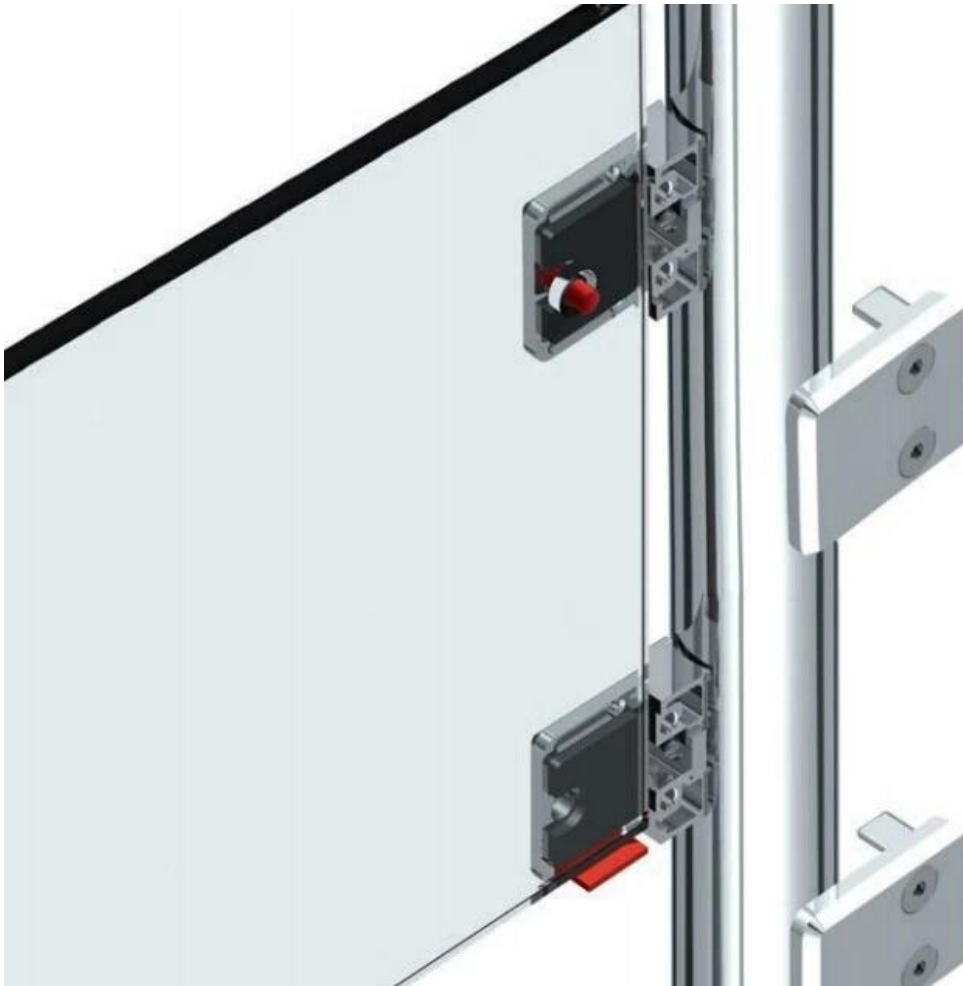

Square ruostumattomasta teräksestä lasi puristin
G102 selkää käytetään seinä / lattia / neliö viesti
G102R kierros takaisin käytetään ympäri viesti
sekä roikkuu 8-10mm lasilevy

Material	Stainless steel 304/ 316
Finish	satin / mirror polished

Model No.	A	B	C	D	E
G102	44	44	25	11	0
G102R	48	44	25	11	R-21.5

On kaksi kappaletta kumitiiviste saatavilla inline puristin, niin ei tarvitse porata lasia

G102R

G102

Muut puristin saatavilla tyyppi [ruostumaton teräs lasi puristin tasainen pohja 3/8 & amp; quot](#)