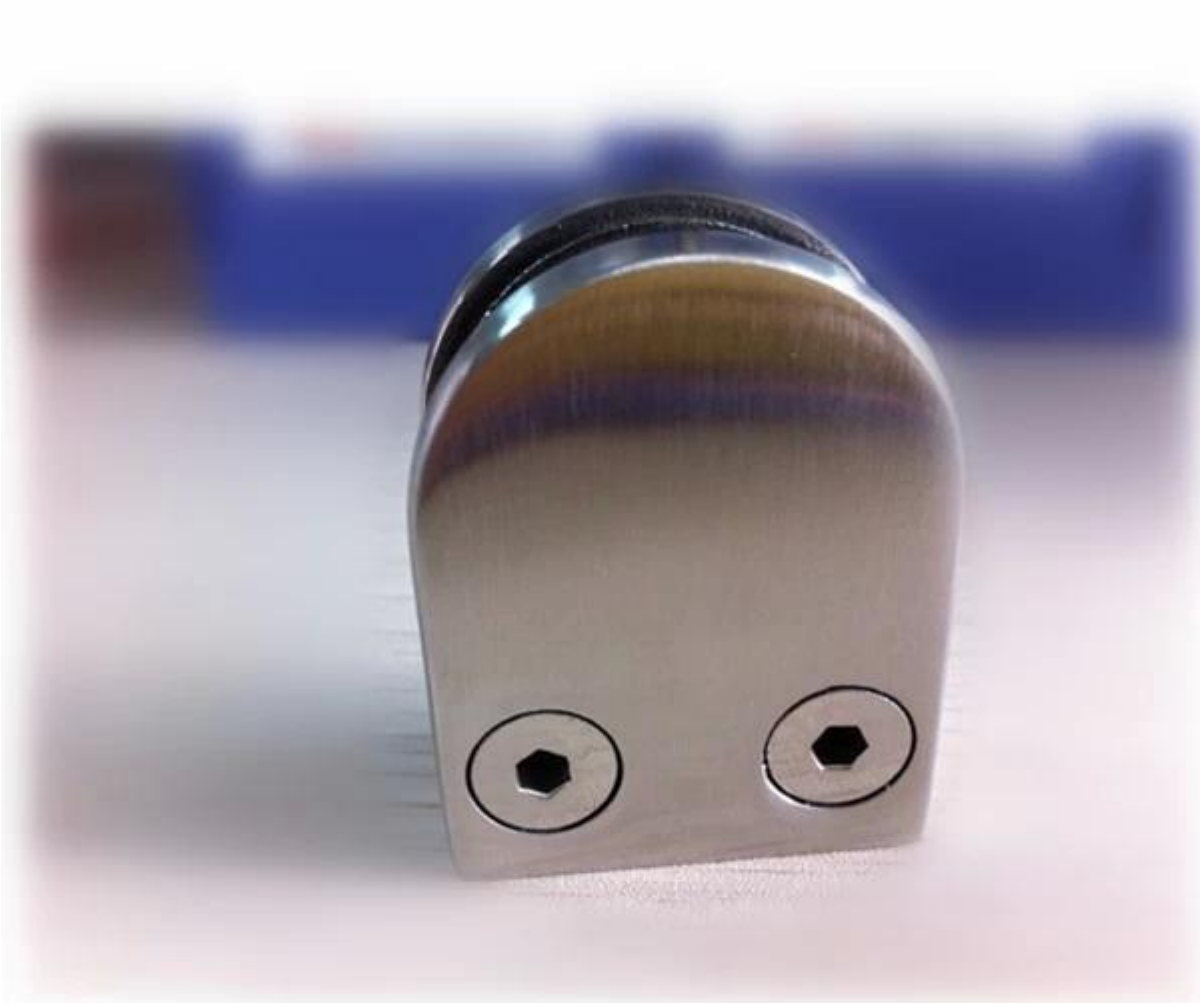

Square ruostumattomasta teräksestä lasi puristin
G102 selkää käytetään seinä / lattia / neliö viesti
G102R kierros takaisin käytetään ympäri viesti
sekä roikkuu 8-10mm lasilevy

Material	Stainless steel 304/ 316
Finish	satin / mirror polished

Model No.	A	B	C	D	E
G102	44	44	25	11	0
G102R	48	44	25	11	R-21.5

On kaksi kappaletta kumitiiviste saatavilla inline puristin, niin ei tarvitse porata lasia

G102R

G102

Muut puristin saatavilla tyyppi [ruostumaton teräs lasi puristin tasainen pohja 3/8 & amp; quot](#)