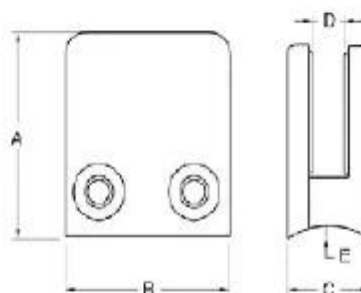

Square ruostumattomasta teräksestä lasi puristin
G102 selkää käytetään seinä / lattia / neliö viesti
G102R kierros takaisin käytetään ympäri viesti
sekä roikkuu 8-10mm lasilevy

Material	Stainless steel 304/ 316
Finish	satin / mirror polished

Model No.	A	B	C	D	E
G102	44	44	25	11	0
G102R	48	44	25	11	R-21.5

On kaksi kappaletta kumitiiviste saatavilla inline puristin, niin ei tarvitse porata lasia

G102R

G102

Muut puristin saatavilla tyyppi [ruostumaton teräs lasi puristin tasainen pohja 3/8 & amp; quot](#)