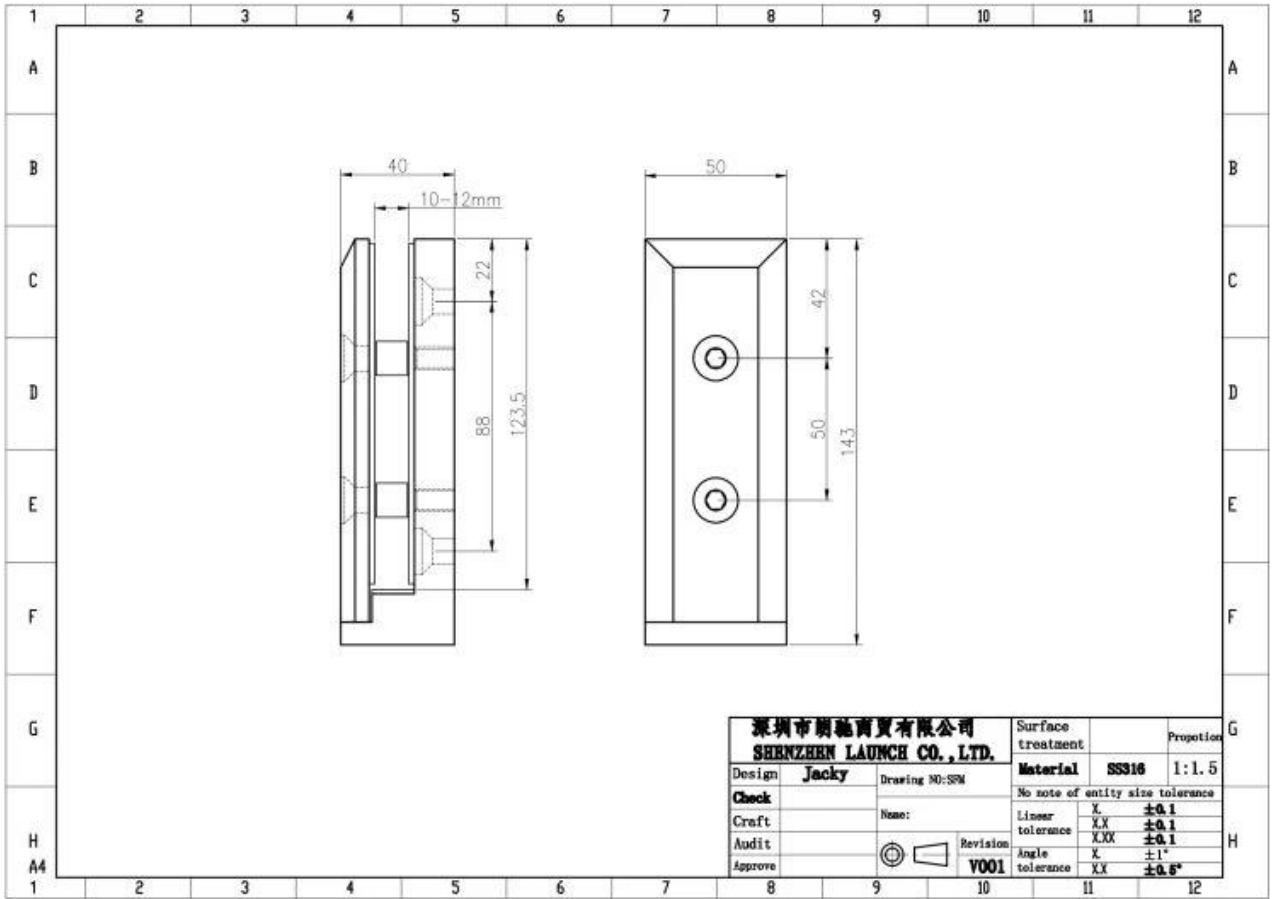

## Tuotenäytä

The glass paneelion porattukaksireiät päällä The pohjalle kytkeäkansa Tämä lasi-spingot.

Ruuvitkytkeäkansa betonitaiputahto ollatarjotaan yhdessä.

Näytteet ovat saatavilla vartensinun testata.

**Tekninen piirustus**

Massatuotanto