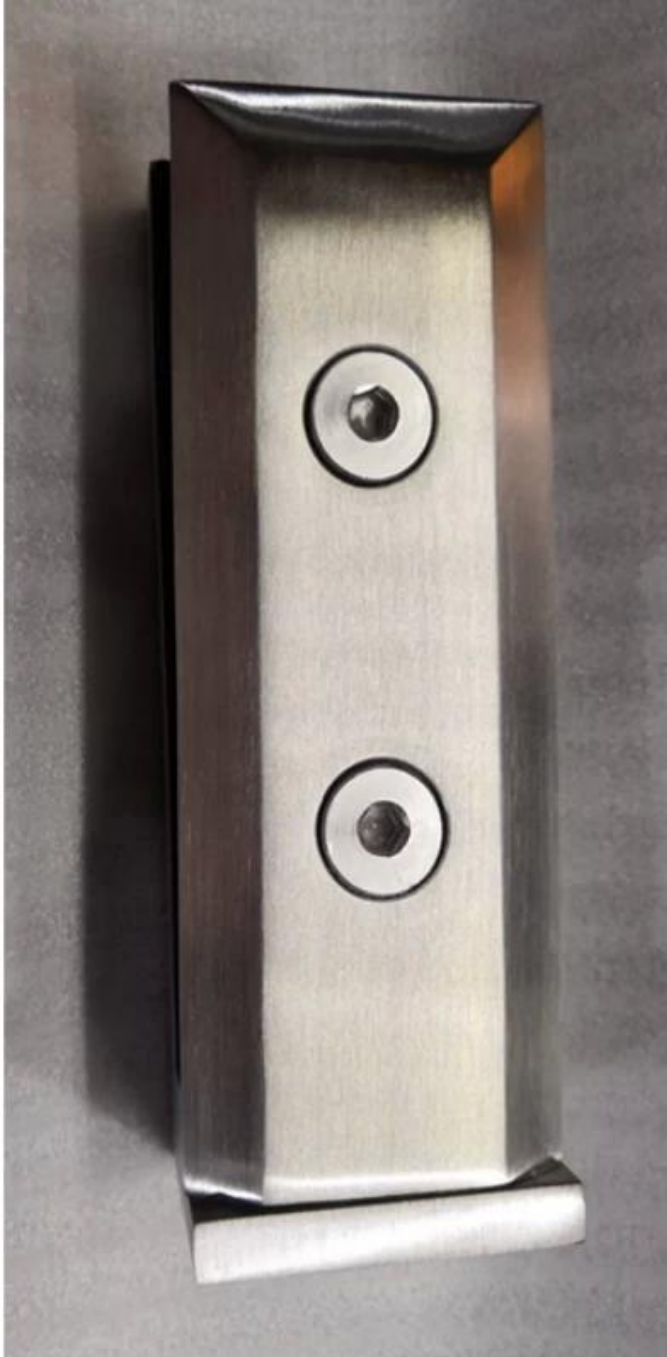

## Tuotenäytä

The glass paneelion porattukaksireiät päällä The pohjalle kytkeäkansa Tämä lasi-spingot.

Ruuvitkytkeäkansa betonitaiputahto ollatarjotaan yhdessä.

Näytteet ovat saatavilla vartensinun testata.