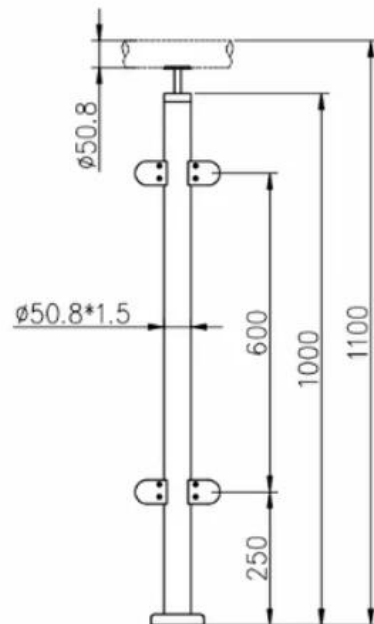

1-way post

2-way 180° post

2-way 90° post

Lähttäpiirustus

Korkeus voidaan muuttaa tarpeisiisi

KEBIL 科比奥®

KEBIL 科比奥®

KEBIL 科比奥®