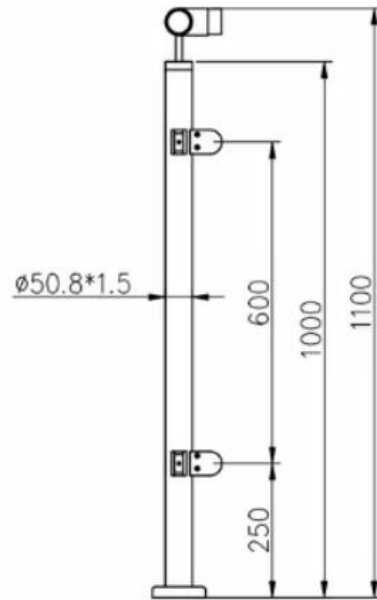

1-way post

2-way 180° post

2-way 90° post

Lähttäpiirustus

Korkeus voidaan muuttaa tarpeisiisi

KEBIL 科比奥®

KEBIL 科比奥®

KEBIL 科比奥®