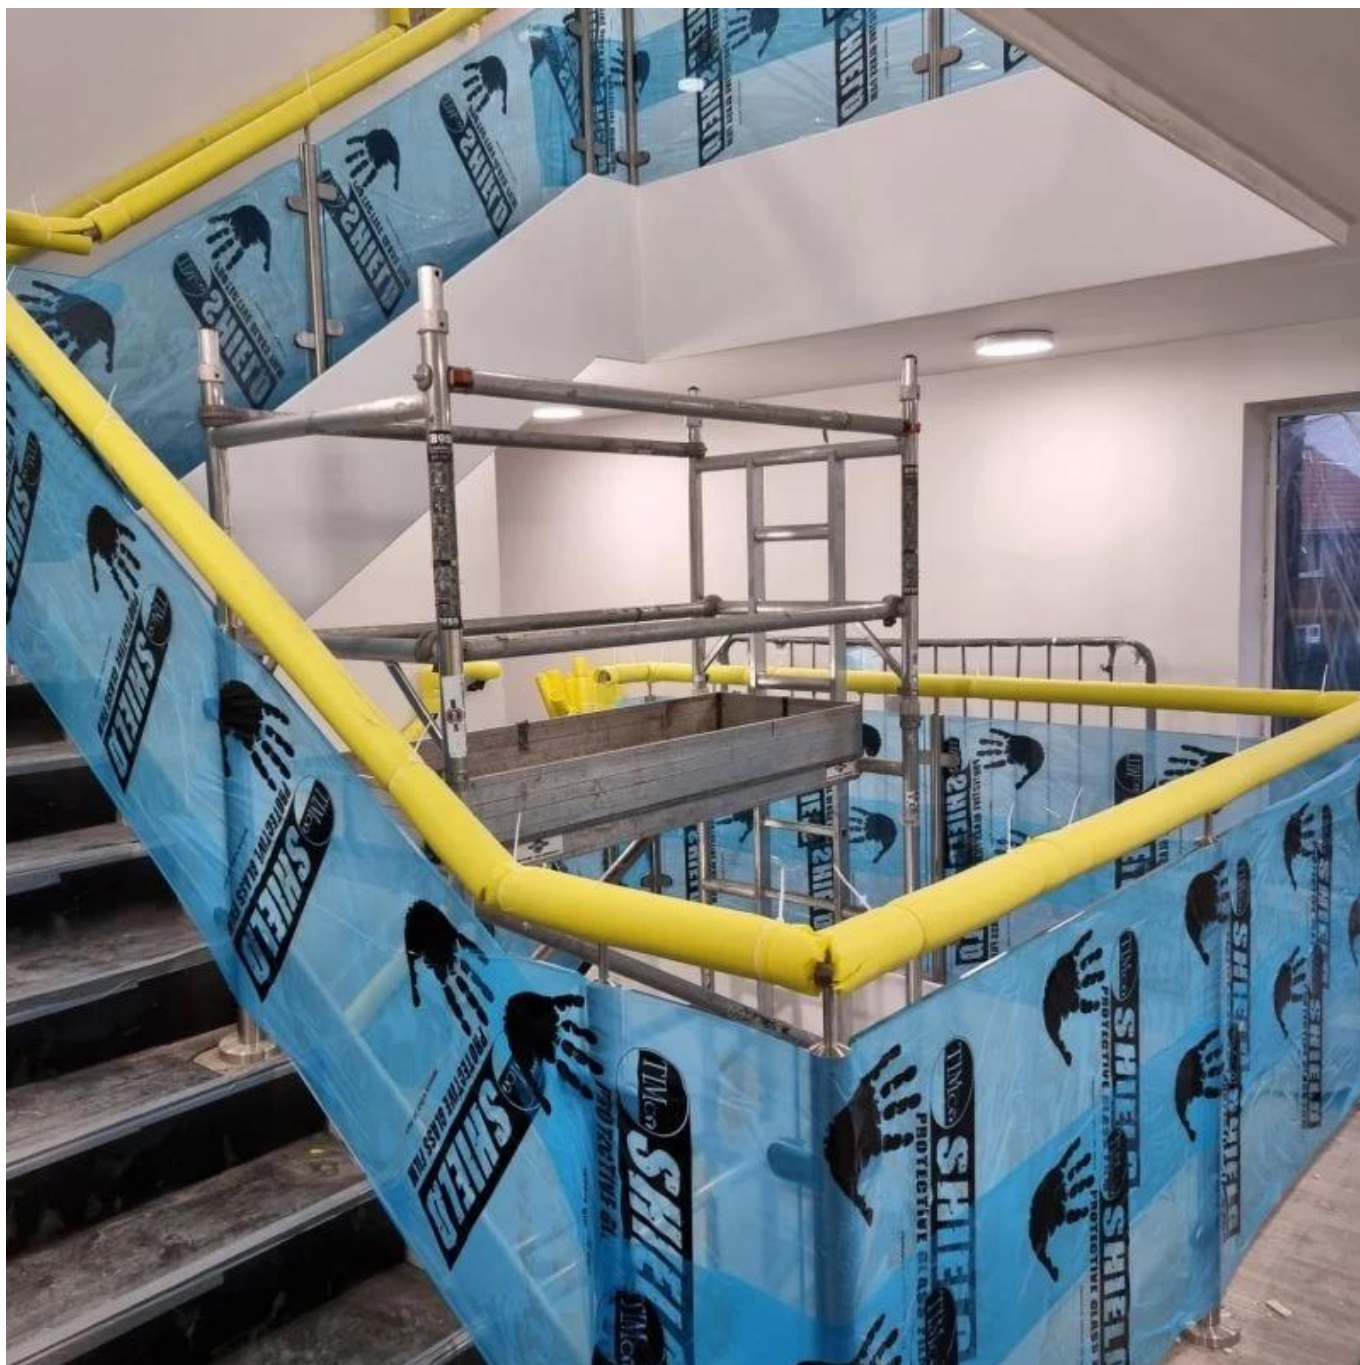

Pyöristäälasi-reunakaidekiivasvartenparvekelasi-kaidejärjestelmät

Sisältää tuotteet: Post, pultit lattialle, karkaistu lasi, ylhäällä käsi, pääkorkki kaiteet, putkiliitin kaiteet.

Tuotenäytä

Kolme tyyppiä, joissa on ylhäällä kädessä

1-way post

2-way 180° post

2-way 90° post

Lähttäpiirustus

Korkeus voidaan muuttaa tarpeisiisi

KEBIL 科比奥®

KEBIL 科比奥®

KEBIL 科比奥®