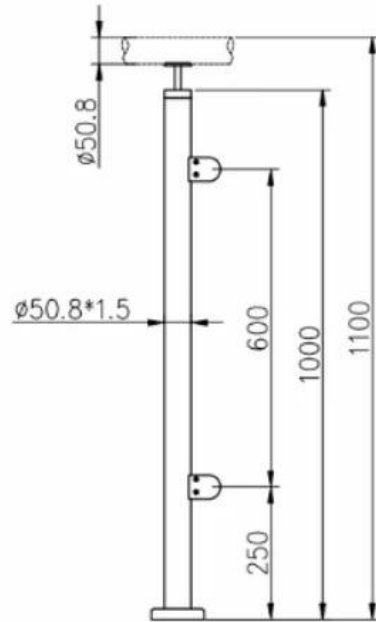

1-way post

2-way 180° post

2-way 90° post

Lähttäpiirustus

Korkeus voidaan muuttaa tarpeisiisi

KEBIL 科比奥®

KEBIL 科比奥®

KEBIL 科比奥®