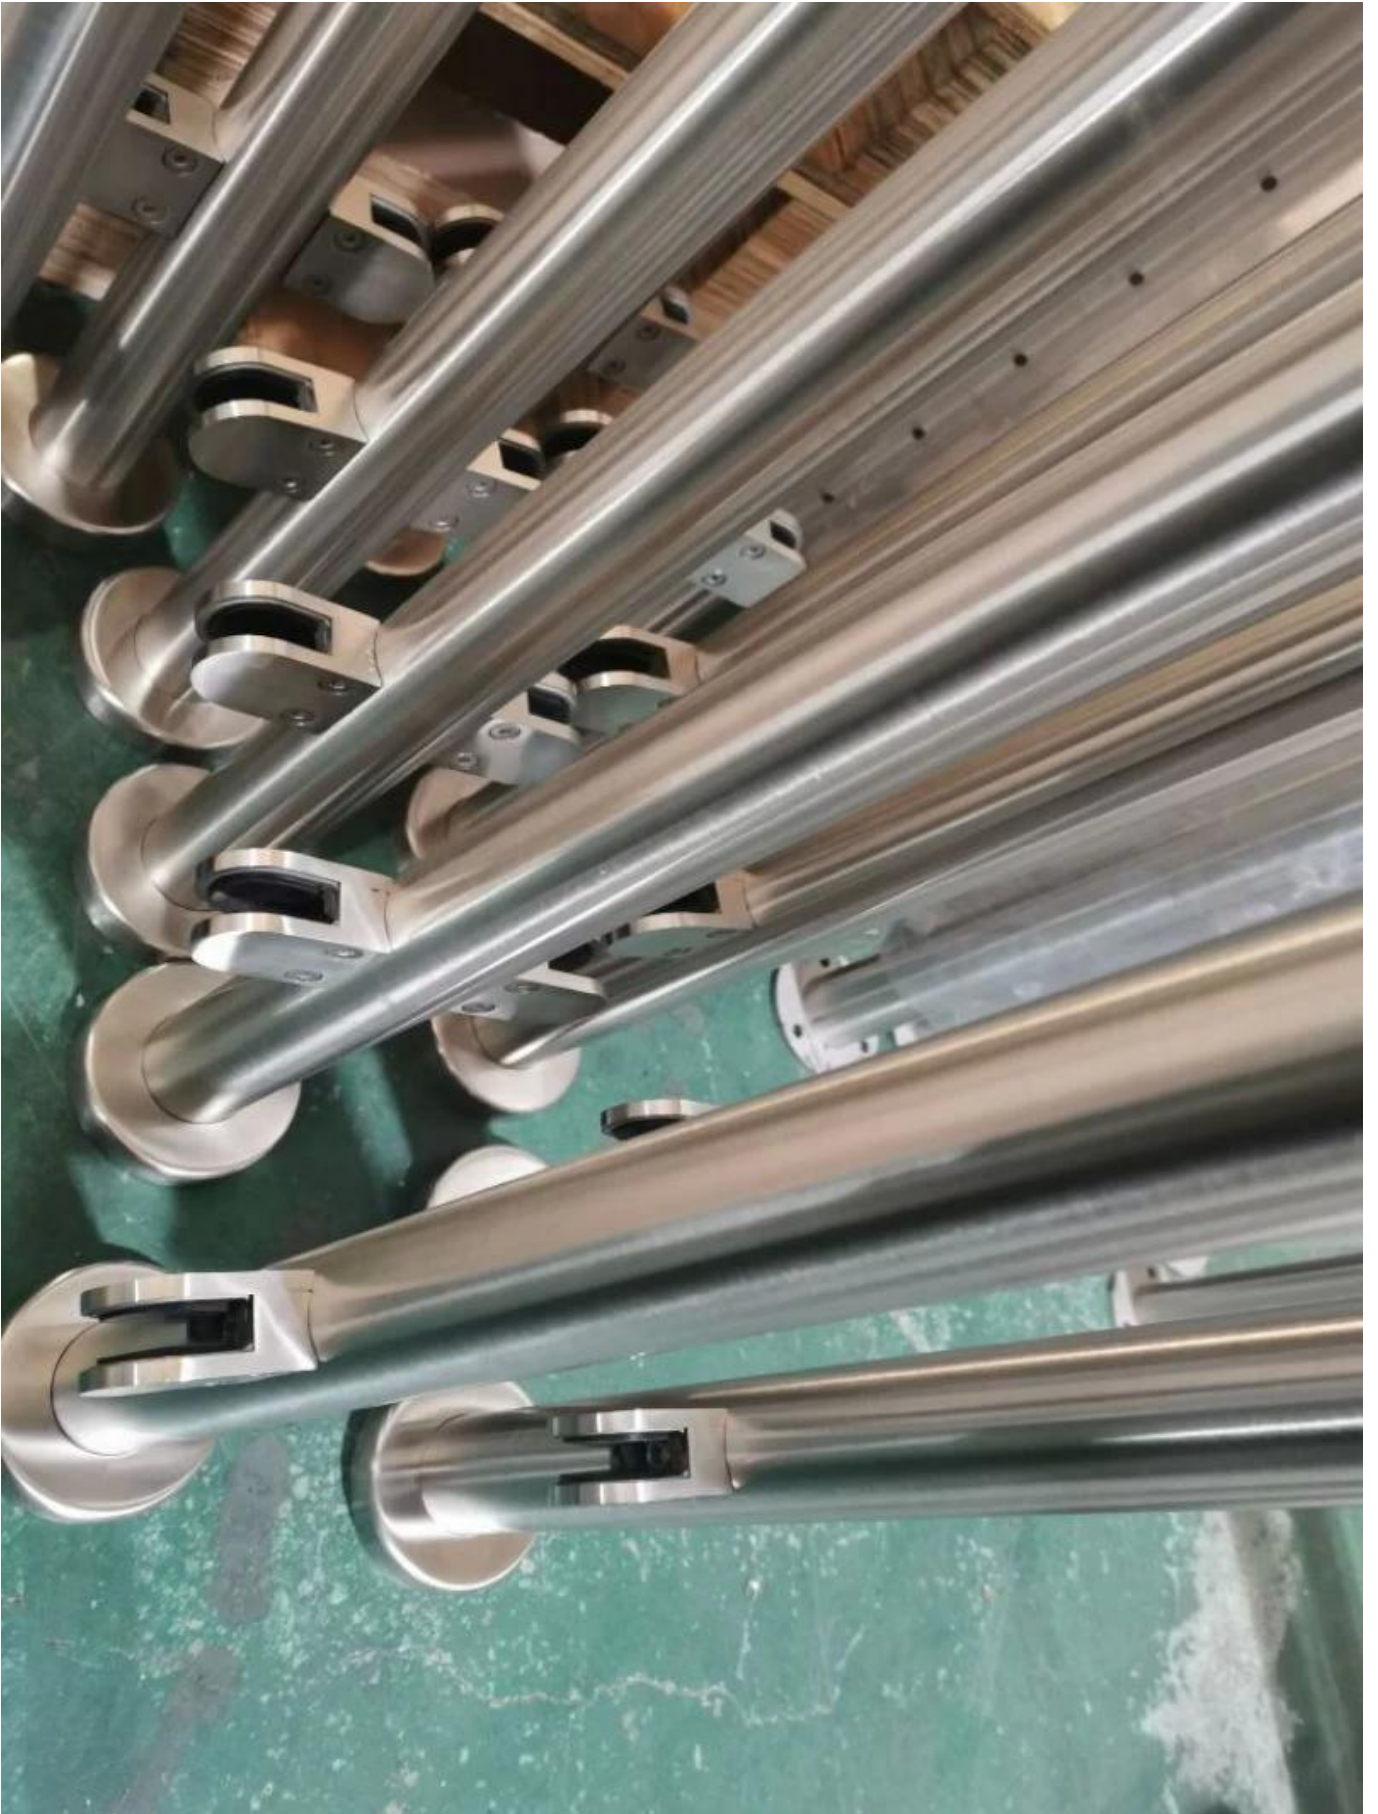

Pakkauskuva

Jokainen viesti muovipussilla, yksi korttikotelo. Tai asiakkaan vaatimuksina