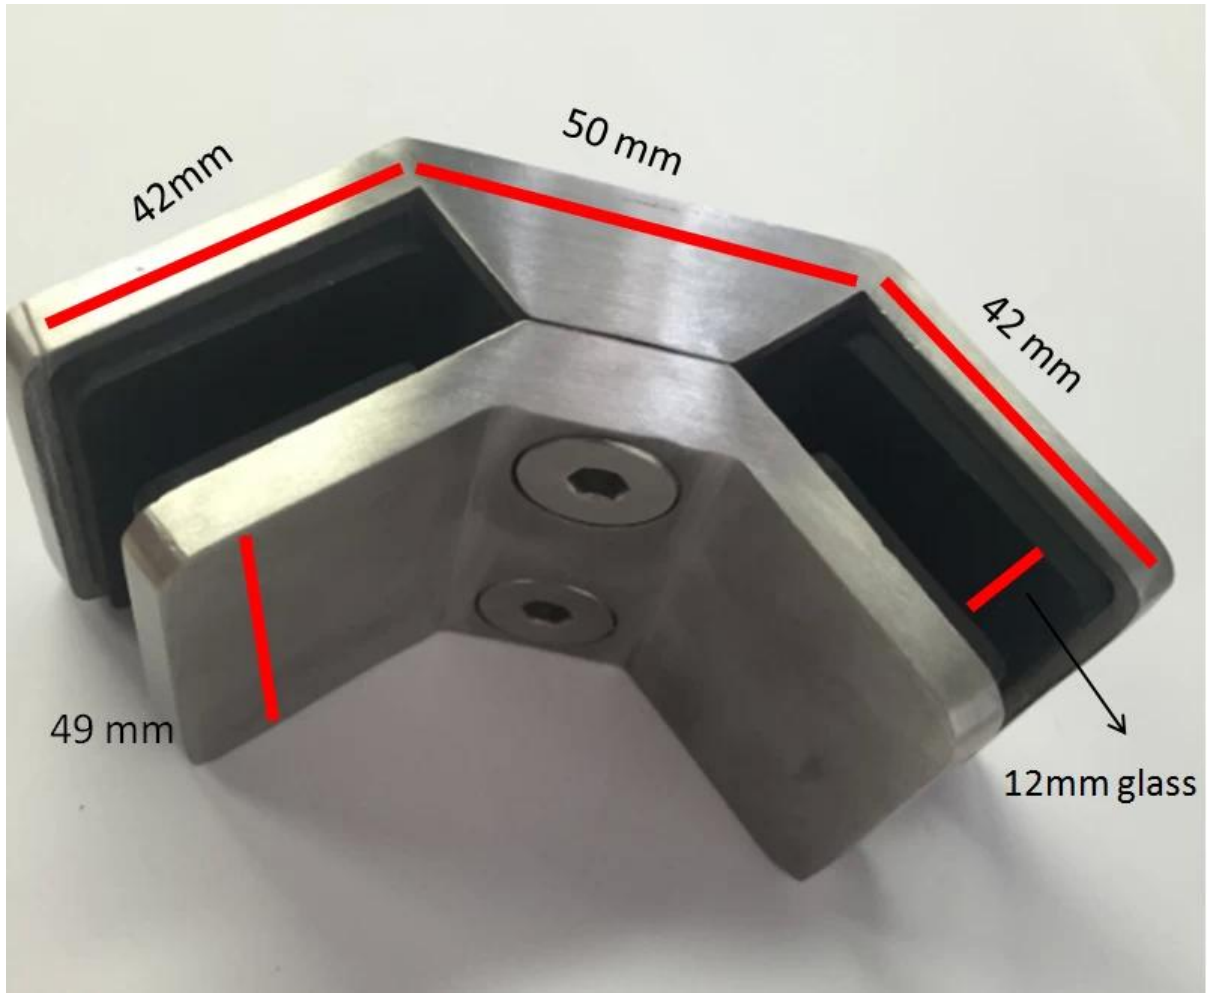

1. kuvaus

- Materiaali: ruostumaton teräs 304/316
- Käyttö: lasinen seinä / neliö post/kierros post
- Pinta-ala: Katso alta piirustus
- Ja lasin paksuus: 8-12mm

2. tuotteen kuva

Luettelo & koko

STAINLESS STEEL BALUSTRADE AND FITTINGS

BC-80x35

Material	Stainless steel 304/316
Finish	Satin / mirror polished
Size	52x52x25 mm
For glass thickness	8-12mm

BC-50

Material	Stainless steel 304/316
Finish	Satin / mirror polished
Size	80x35 mm
For glass thickness	8-12mm

BC-180

Material	Stainless steel 304/316
Finish	Satin / mirror polished
Size	52x52x25 mm
For glass thickness	8-12mm

CB-90

G106R 8-10mm lasille

G102 8-12mm lasi (tappi sisällä ja ilman pin saatavilla)

G102

Paksumpi lasi 10-12mm, G105

Uusi design iso zise lasi puristin 12-15mm lasi 90 asteen kulma.

Asennus

Glass Clamp Installation Guide

Mark and centre punch desired location of blind rivet nut location.

Drill centre punched hole in tube to suit blind rivet nut.