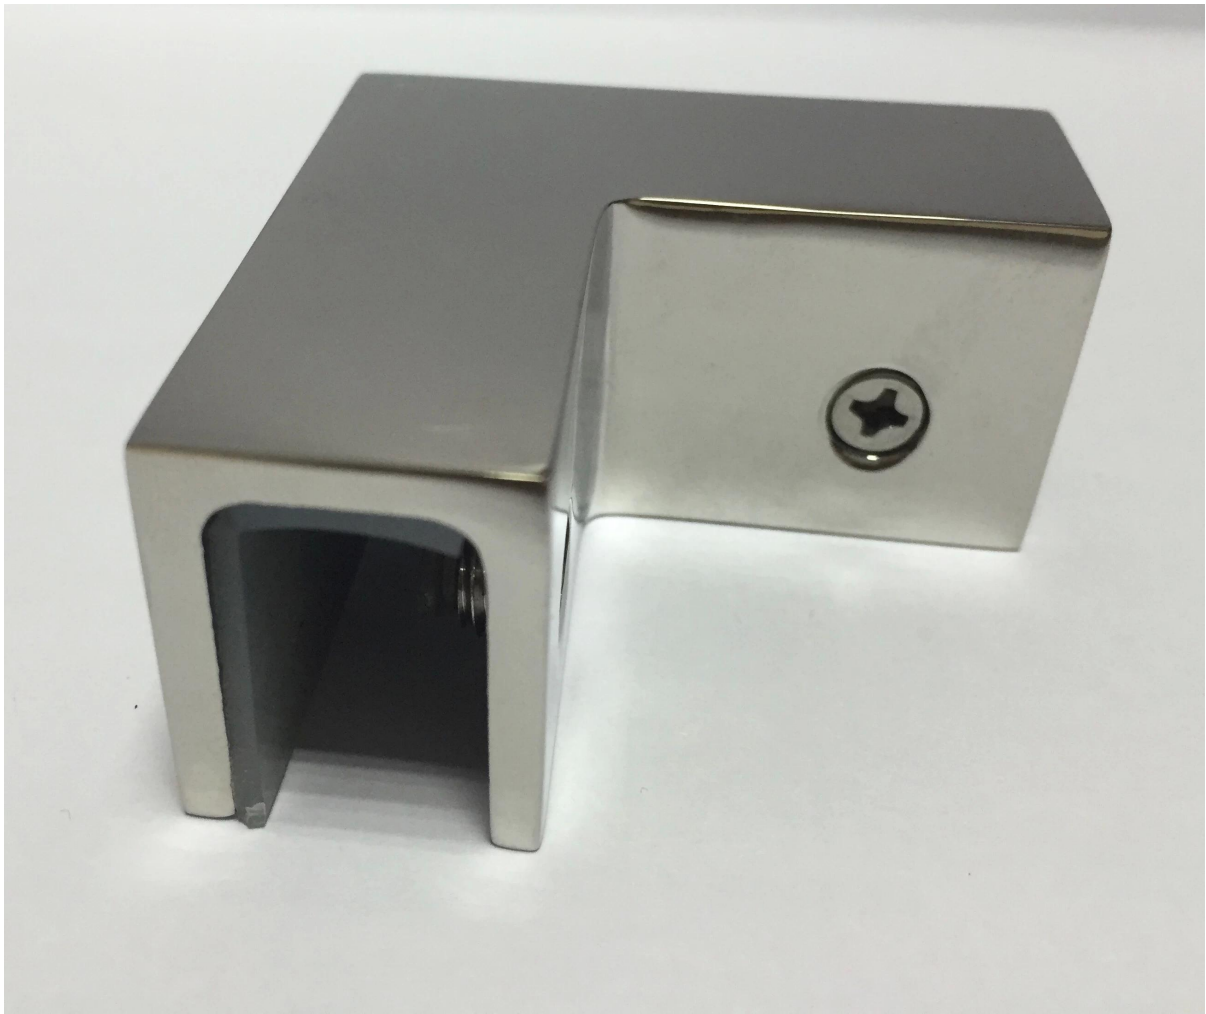

1. kuvaus

- Materiaali: ruostumaton teräs 304/316
- Käyttö: lasinen seinä / neliö post/kierros post
- Pinta-ala: Katso alta piirustus
- Ja lasin paksuus: 8-12mm

2. tuotteen kuva

Luettelo & koko

STAINLESS STEEL BALUSTRADE AND FITTINGS

BC-180

Material	Stainless steel 304/316
Finish	Satin / mirror polished
Size	52x52x25 mm
For glass thickness	8-12mm

CB-90

G106R 8-10mm lasille

G102 8-12mm lasi (tappi sisällä ja ilman pin saatavilla)

G102

Paksumpi lasi 10-12mm, G105

Uusi design iso zise lasi puristin 12-15mm lasi 90 asteen kulma.

Asennus

Glass Clamp Installation Guide

Mark and centre punch desired location of blind rivet nut location.

Drill centre punched hole in tube to suit blind rivet nut.

Insert blind rivet nut into tube and fasten with blind rivet tool.

Check installed blind rivet nut is secure and ready for install.

Align half glass clamp with blind rivet nut inline position. Screw in button head cap screw into thread and tighten with hex key.