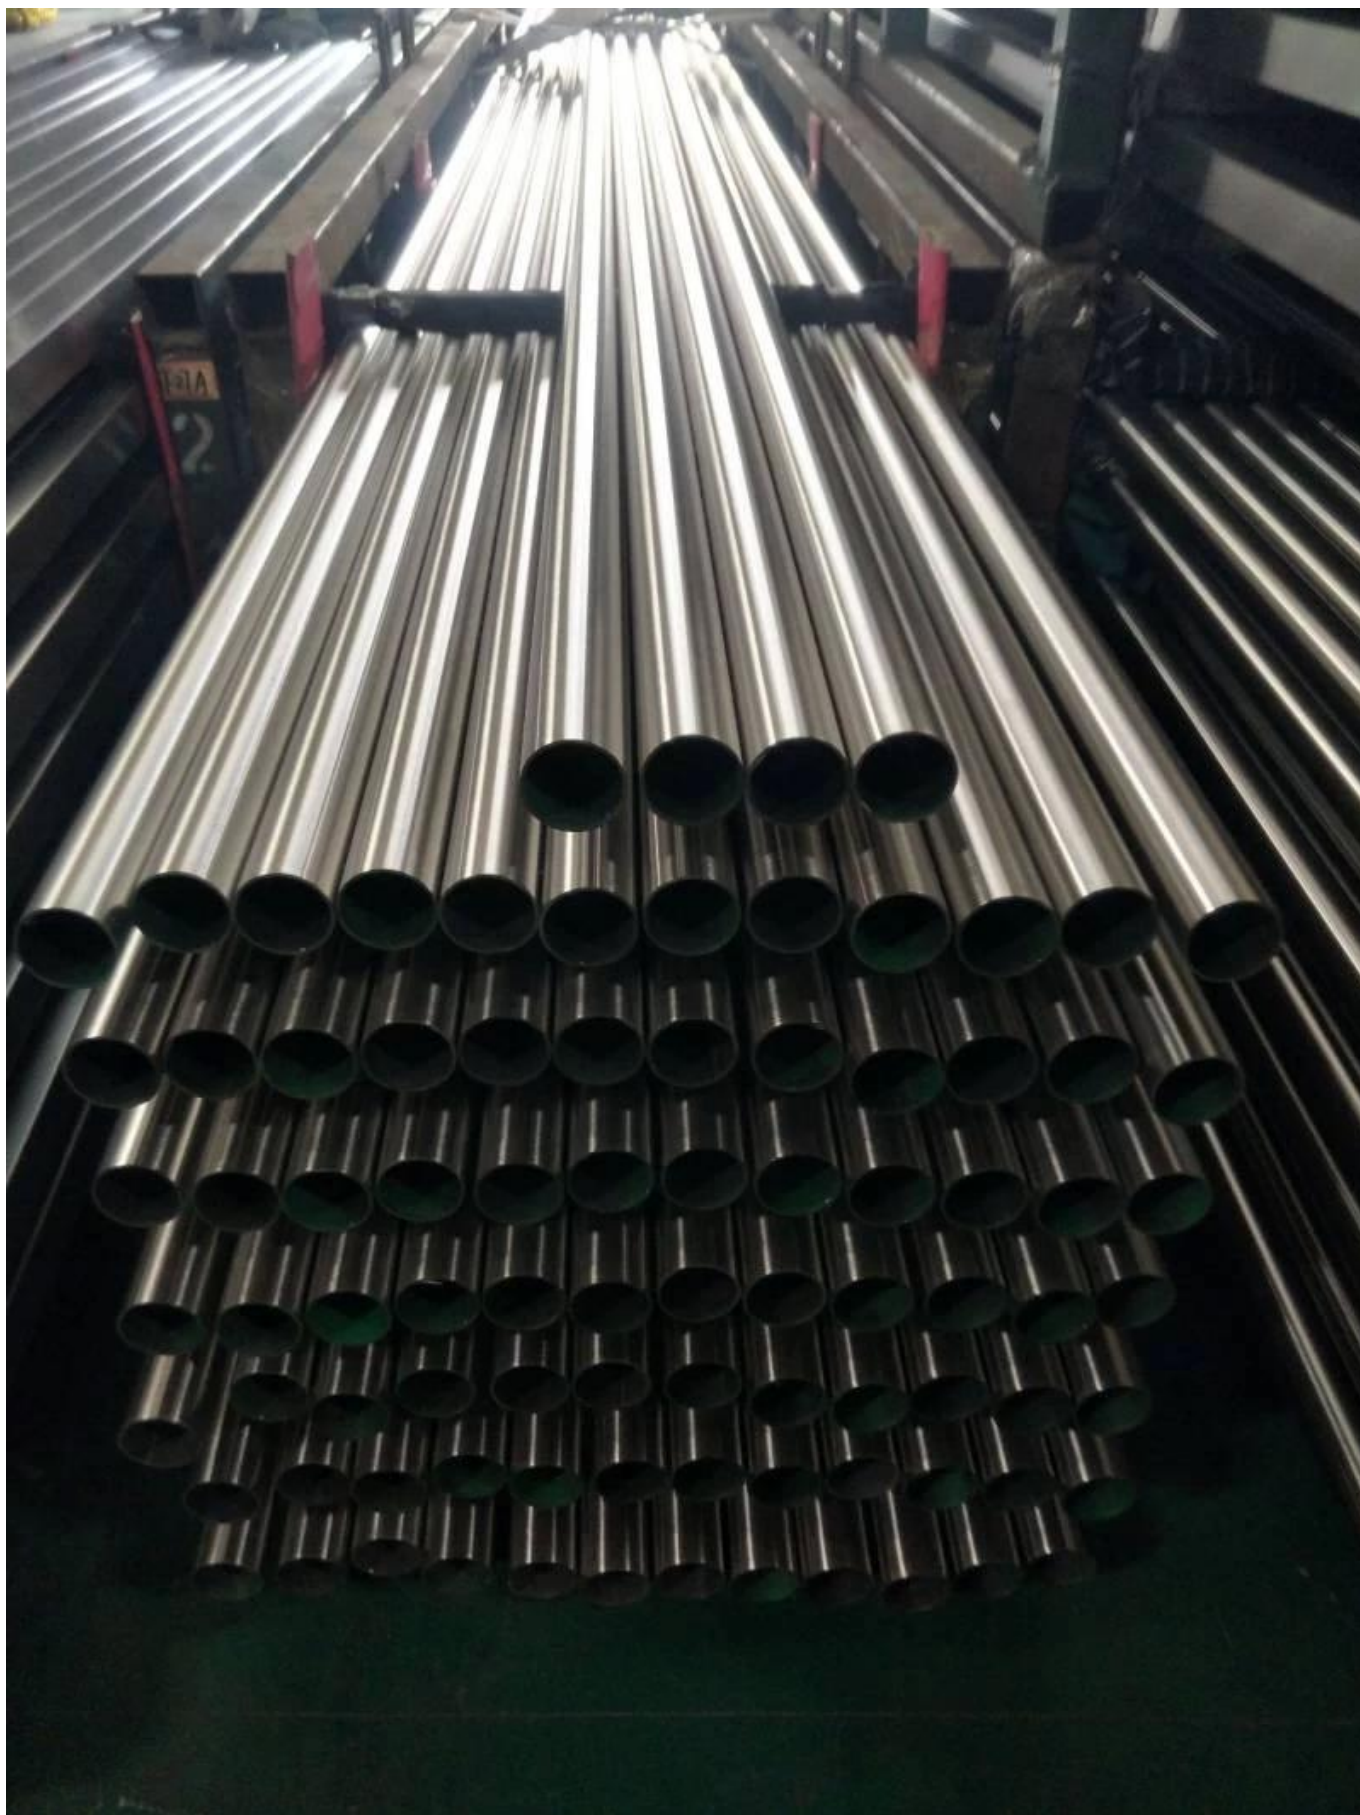

Kierros Käsikaide Tube:

Lasipaneeli: