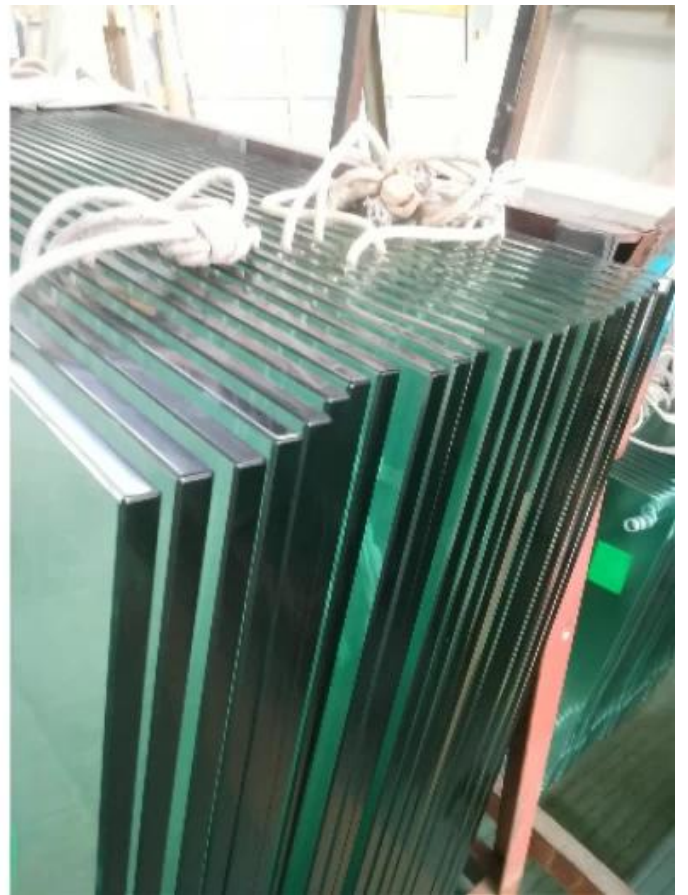

Parveke ulkona Musta Ruostumaton teräs tolppa lasikaide selkeät karkaistu lasi

tuotteen nimi	Parveke Outdoor ruostumatonta terästä tolppa lasikaide sininen karkaistu lasi
Malli	LCH-101
Materiaali	Ruostumaton teräs 304/316
Pintakäsittely	Satiini / puola / Mirror / Black
kaide Pipe	Suorakaide: 40 * 40/50 * 50/40 * 60mm tai räätälöityjä Kierros: 38,1 / 42,4 / 50,8 tai räätälöityjä
lasi istuva	Puku 8-12mm lasin tai räätälöityjä
Korkeus kaiteen	850-1200mm tai räätälöityjä
palvelu	OEM-ja ODM
hakemus	Parveke kaide / ulkona kaide / sisä kaide / sisä portaikko etc
Toimitus	30-35 päivää
tekniikka	Investment Casting
projekti Ratkaisu	Hyväksyttävää, CAD Draeing, 3D Drawing jne

PyöristäääDesignReunakaideViestejä:

Kierros Käsikaide Tube:

Lasipaneeli:

Ota rohkeasti yhteyttä, niin kerromme lisää:

vilpitön

Sähköposti: sales02@launch-china.cn

HP / WhatsApp: +8615906261741