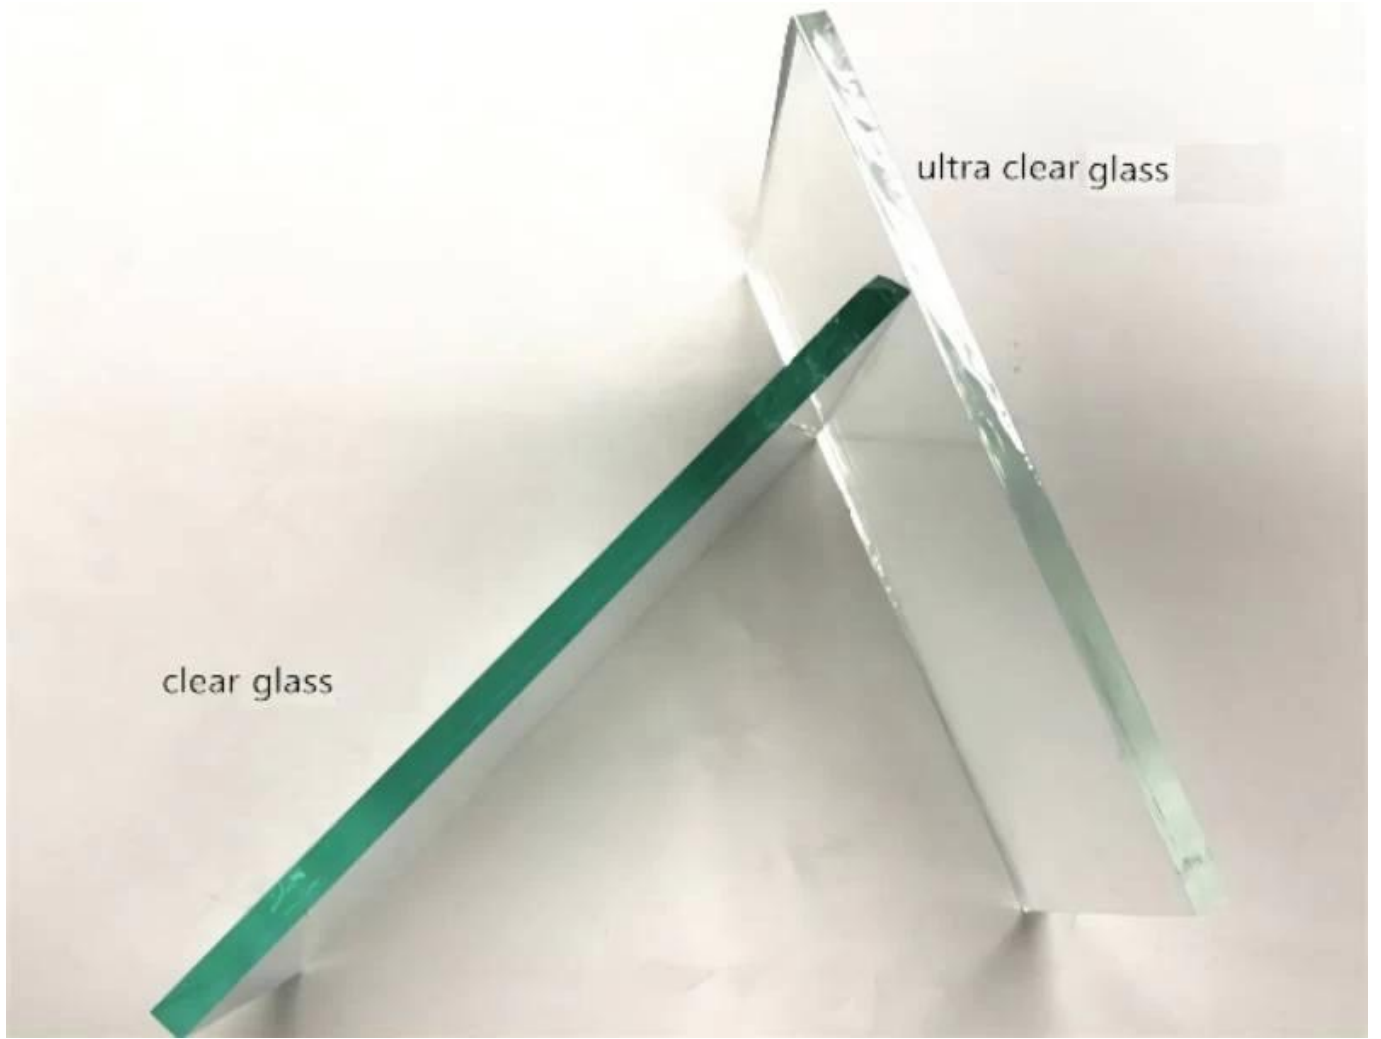

Lasipaneeli: