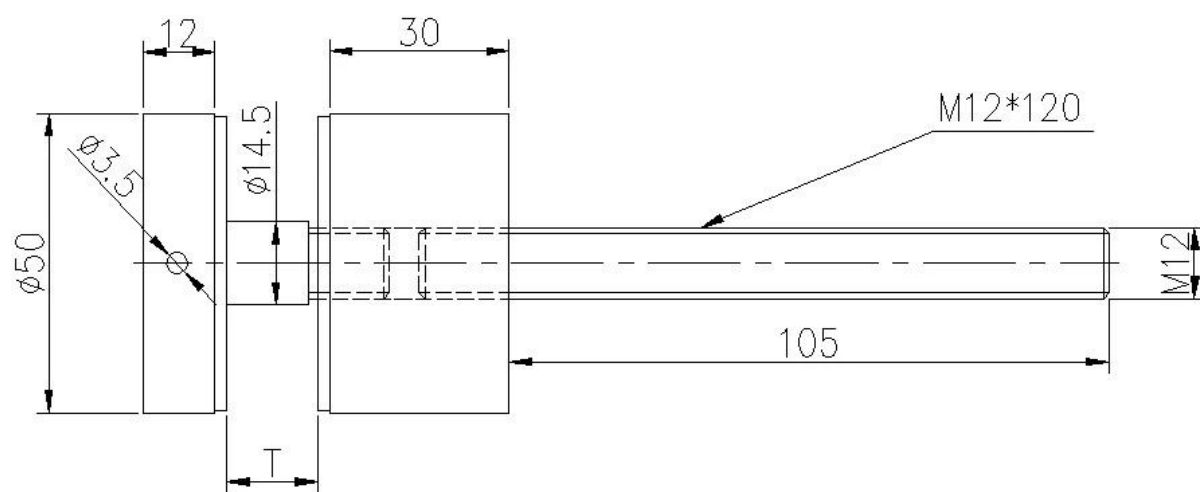

Kuvaus

- Kokoa: 50x10mm YMP, 50x30mm kehon, M12X120 pultti, silicon kumitiiviste mukana
- Emme voi mukauttaa eri kokoa kuten teidän vaatimus (olemme factory)
- Paino: 742g/kpl
- Materiaali: ruostumaton teräs 304/316
- Maali: peili/Satiini
- Sovellus: uima allas aidan, Parveke ruostumaton teräs kaide design, kannen lasi kaiteiden, Internet ruostumaton teräs aidat, takapihalla ruostumaton teräskaide, turvallinen stair case lasi kaiteen korostaen, kehyksetön glass aita
- Sekä että kaupallinen moderni talo, kodin suunnittelun
- Ja tukku- ja vähittäiskauppa
- Näyte on aina käytettävissä
- Ja puun ja betonin

Tuotteet tiedot

Kiillotettu

Kiillotus

Piirustukset

Varten Betoni lasi standoff piirustus

Varten puu lasi standoff piirustus

Projektin Näytä

ruostumaton teräs standoff pin + [kaiteen kiinnike](#) suunnittelu