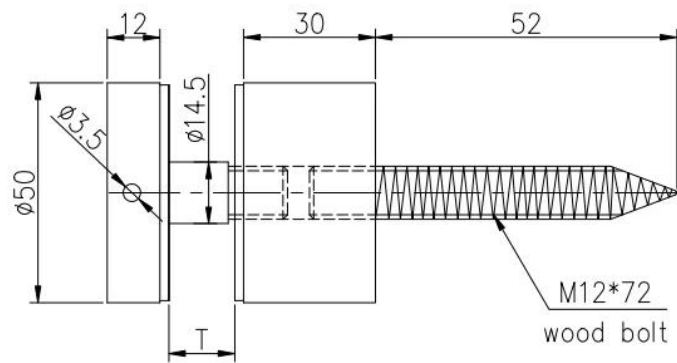

Kuvaus

- Kokoa: 50x10mm YMP, 50x30mm kehon, M12X120 pultti, silicon kumitiiviste mukana
- Emme voi mukauttaa eri kokoa kuten teidän vaatimus (olemme factory)
- Paino: 742g/kpl
- Materiaali: ruostumaton teräs 304/316
- Maali: peili/Satiini
- Sovellus: uima allas aidan, Parveke ruostumaton teräs kaide design, kannen lasi kaiteiden, Internet ruostumaton teräs aidat, takapihalla ruostumaton teräskaide, turvallinen stair case lasi kaiteen korostaen, kehyksetön glass aita
- Sekä että kaupallinen moderni talo, kodin suunnittelun
- Ja tukku- ja vähittäiskauppa
- Näyte on aina käytettävissä
- Ja puun ja betonin

Tuotteet tiedot

Kiillotettu

Kiillotus

Piirustukset

Varten Betoni lasi standoff piirustus

Varten puu lasi standoff piirustus

Projektin Näytä

ruostumaton teräs standoff pin + [kaiteen kiinnike](#) suunnittelu