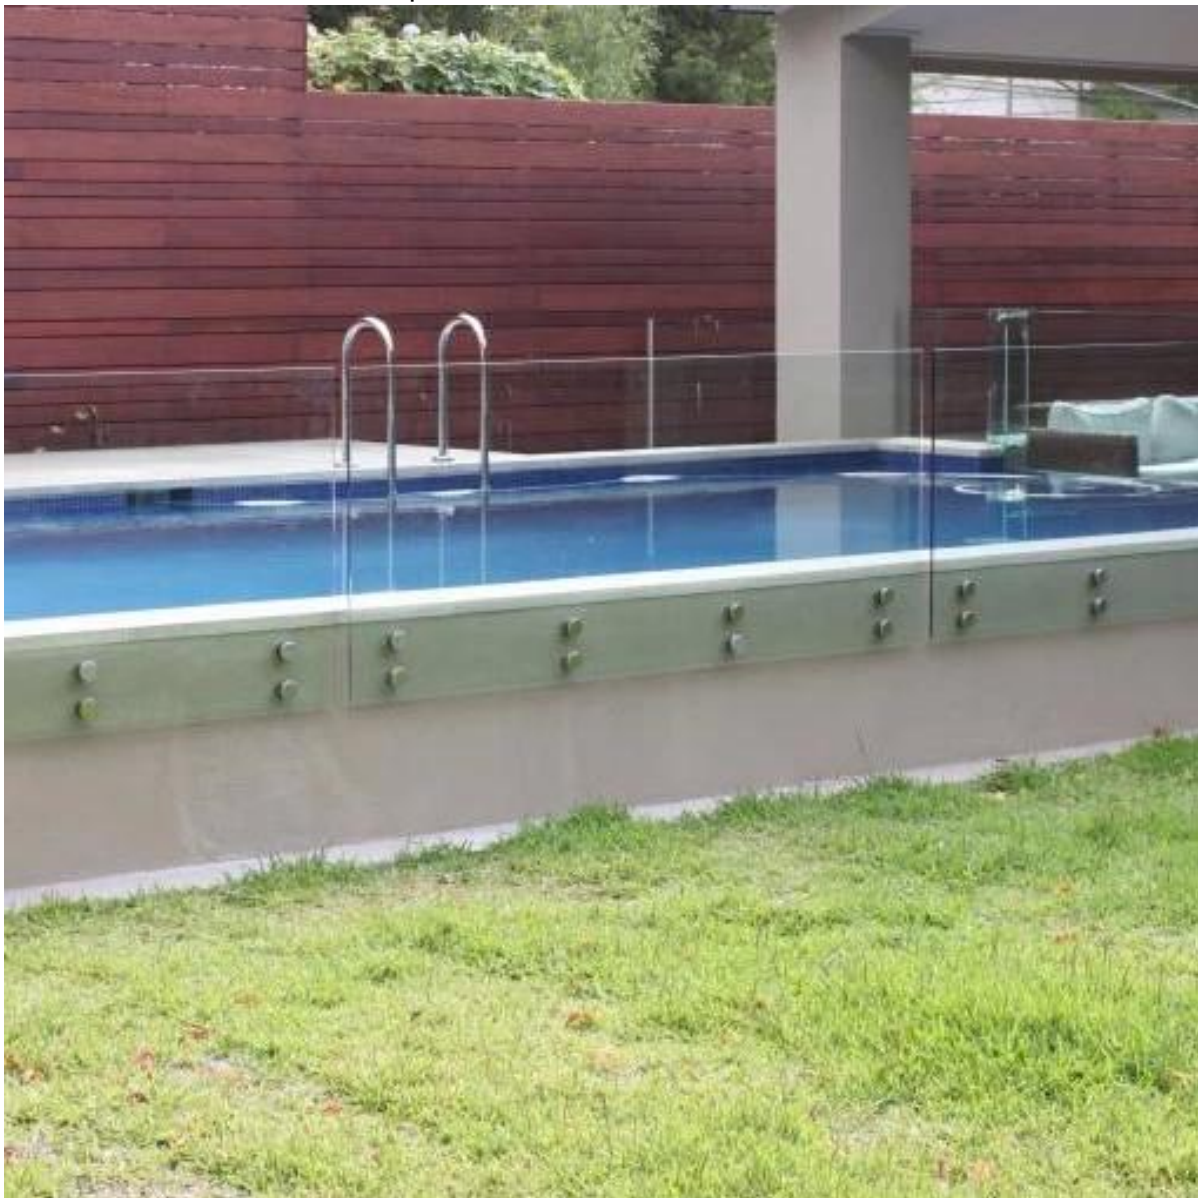

Kuvaus

- Kokoa: 50x10mm YMP, 50x30mm kehon, M12X120 pultti, silicon kumitiiviste mukana
- Emme voi mukauttaa eri kokoa kuten teidän vaatimus (olemme factory)
- Paino: 742g/kpl
- Materiaali: ruostumaton teräs 304/316
- Maali: peili/Satiini
- Sovellus: uima allas aidan, Parveke ruostumaton teräs kaide design, kannen lasi kaiteiden, Internet ruostumaton teräs aidat, takapihalla ruostumaton teräskaide, turvallinen stair case lasi kaiteen korostaen, kehyksetön glass aita
- Sekä että kaupallinen moderni talo, kodin suunnittelun
- Ja tukku- ja vähittäiskauppa
- Näyte on aina käytettävissä
- Ja puun ja betonin

Tuotteet tiedot

Kiillotettu

Kiillotus

Piirustukset

Varten Betoni lasi standoff piirustus

Varten puu lasi standoff piirustus

Projektin Näytä

ruostumaton teräs standoff pin + [kaiteen kiinnike](#) suunnittelu