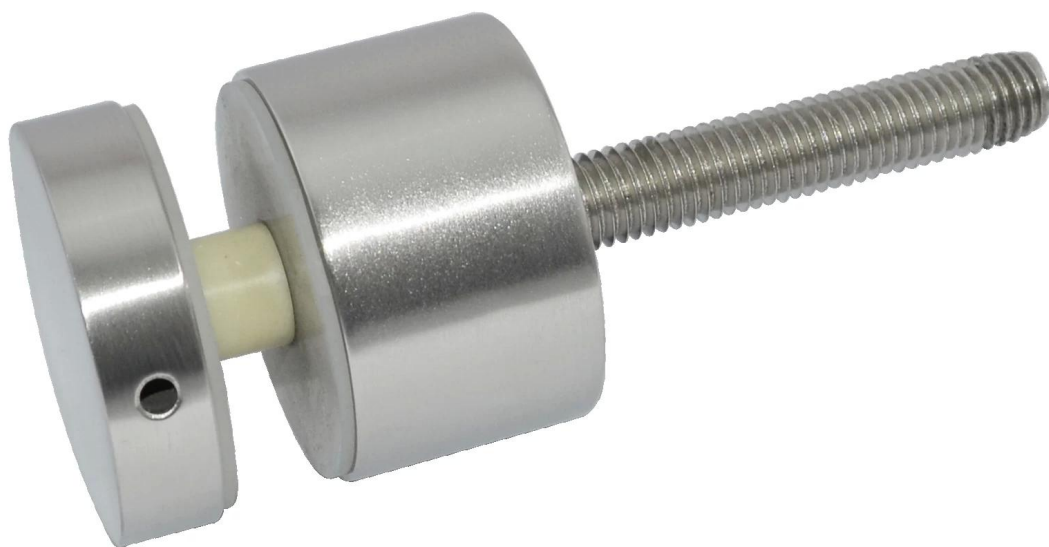

Kuvaus

- Kokoa: 50x10mm YMP, 50x30mm kehon, M12X120 pultti, silicon kumitiiviste mukana
- Emme voi mukauttaa eri kokoa kuten teidän vaatimus (olemme factory)
- Paino: 742g/kpl
- Materiaali: ruostumaton teräs 304/316
- Maali: peili/Satiini
- Sovellus: uima allas aidan, Parveke ruostumaton teräs kaide design, kannen lasi kaiteiden, Internet ruostumaton teräs aidat, takapihalla ruostumaton teräskaide, turvallinen stair case lasi kaiteen korostaen, kehyksetön glass aita
- Sekä että kaupallinen moderni talo, kodin suunnittelun
- Ja tukku- ja vähittäiskauppa
- Näyte on aina käytettävissä
- Ja puun ja betonin

Tuotteet tiedot

Kiillotettu

Kiillotus

Piirustukset

Varten Betoni lasi standoff piirustus

Varten puu lasi standoff piirustus

Projektin Näytä

ruostumaton teräs standoff pin + [kaiteen kiinnike](#) suunnittelu