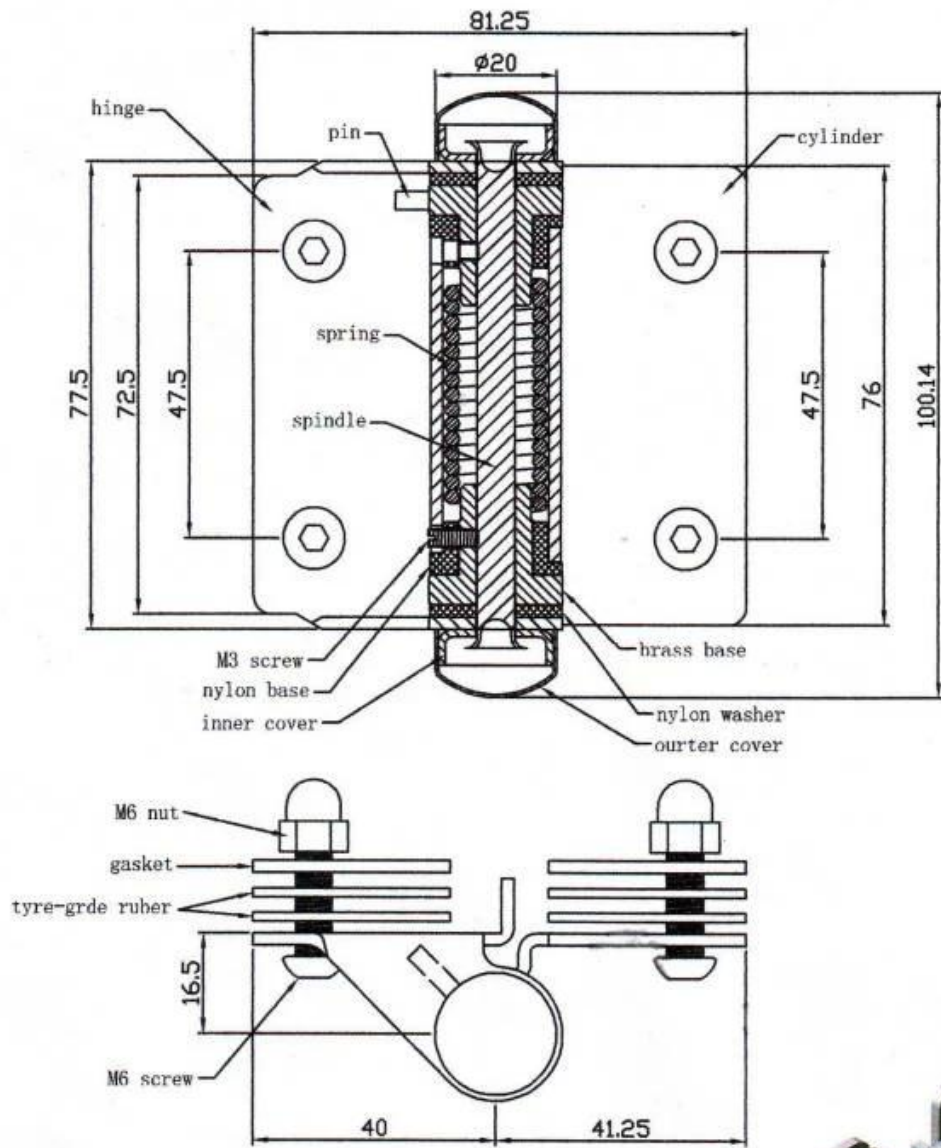

Tuote Näytä

Lasi lasityyppiin

Malli nro.:**G-g1**

Tiedot kaikista komponenteista

Tekninen piirustus

Muut lasin saranatyypit

Suuri koko lasin sarana, yksi pari kuorma 30kg

Glass spring hinge

Spring loaded hinges

Stainless steel spring loaded hinges
-Made of SS 316
- For use of 8-12.76mm glass

Maximum door leaf weight : 30 kg /pair
Maximum door leaf width : 900mm
Spring can be adjusted for closing speed control .