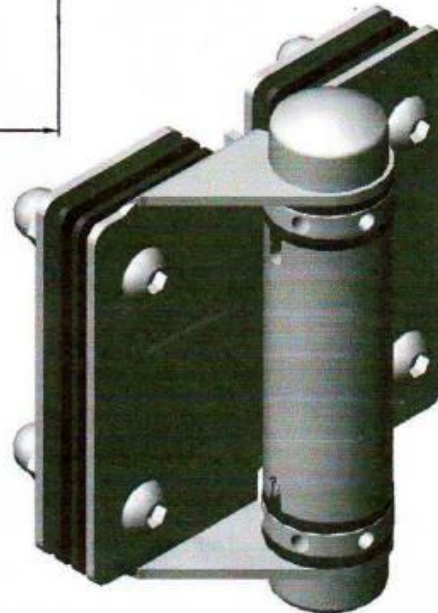

TuoteSpecs.

Tuotteen nimi	Lasin sarana
Malli nro.:	G-G1
Materiaali	Ruostumaton teräs 304 tai 316
Pinnan viimeistely	Peili kiillotettu, tahra harjattu, matta musta
Lasipaksuus	8-12 mm
ominaisuudet	Kevät ladattu, itse suljettu
Sovellus	Uima-allas kehuksetön aidat, parveke lasisaira

Tuote Näytä

Lasi lasityyppiin

Malli nro.:**G-g1**

Tiedot kaikista komponenteista

Tekninen piirustus

Muut lasin saranatyypit

Suuri koko lasin sarana, yksi pari kuorma 30kg

Glass spring hinge

Spring loaded hinges

Stainless steel spring loaded hinges
-Made of SS 316
- For use of 8-12.76mm glass

Maximum door leaf weight : 30 kg /pair
Maximum door leaf width : 900mm
Spring can be adjusted for closing speed control .