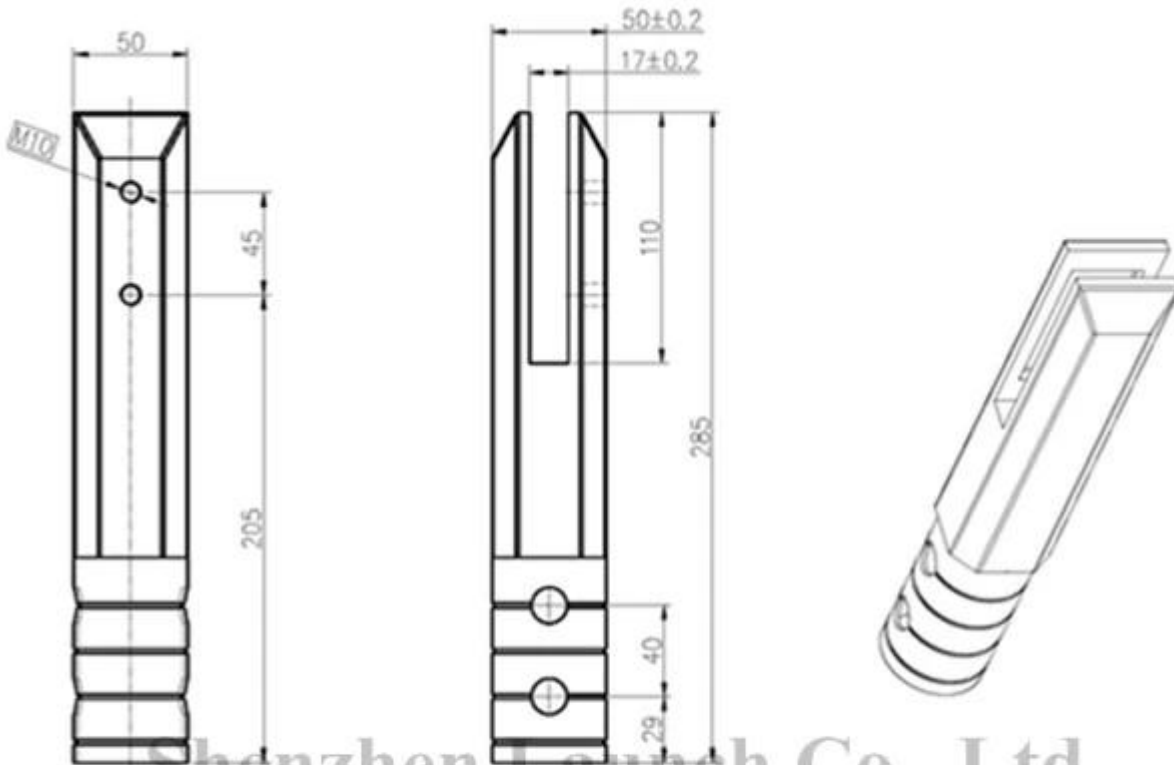

Stainless Steel Square Core Pora [hana](#) Kehyksetön lasikisko Design

Ominaisuus

- Malli no: SCM-2 (Neliöydinporahtipistoke)
- Materiaali: ruostumaton teräs 316 (duplex 2205 on saatavana)
- Finish: peili kiillotettu tai satiini harjattu
- Jos **10-13 mm lasi**
- Korkeus: **285mm, 90mm kiinnitys maahan**
- Nettopaino: 1.565kg / kpl
- MValmistusmenetelmä: valu
- Sample: käytettävissä tarkistaa ennen laatua tilata

Lasirautakahvan yksityiskohdat

- kiillotettu lasi hana

-satin harjattu lasi

-spigot tekninen piirustus

Project name

Shenzhen Launch Co., Ltd

数量共页第页

深圳市朝福商贸有限公司 SHENZHEN LAUNCH CO., LTD.		表面处理
设计	裴佳辉	材料
校对	图号:SCM	未
工艺	名称:Spigot	线性公差
审核	版次	角度公差
批准	Y001	

-Kiinnityspakkaus

Yksi osa yhteen muovipussiin, sitten yhteen Valkoinen laatikko.

12 kappaletta Yksi kartonki.

Tai asiakkaiden vaatimuksen mukaisesti.

Lasiosastoprojektikuvat

-Sqaure -ydinporaussylinteri lasi- Allas aidan muotoilu