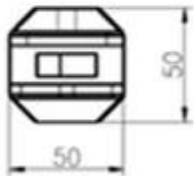

数量共页第页

深圳市朝福商贸有限公司 SHENZHEN LAUNCH CO., LTD.		表面处理
设计	裴佳辉	材料
校对	图号:SCM	未
工艺	名称:Spigot	线性公差
审核	版次	角度公差
批准	Y001	

-Kiinnityspakkaus

Yksi osa yhteen muovipussiin, sitten yhteen Valkoinen laatikko.

12 kappaletta Yksi kartonki.

Tai asiakkaiden vaatimuksen mukaisesti.