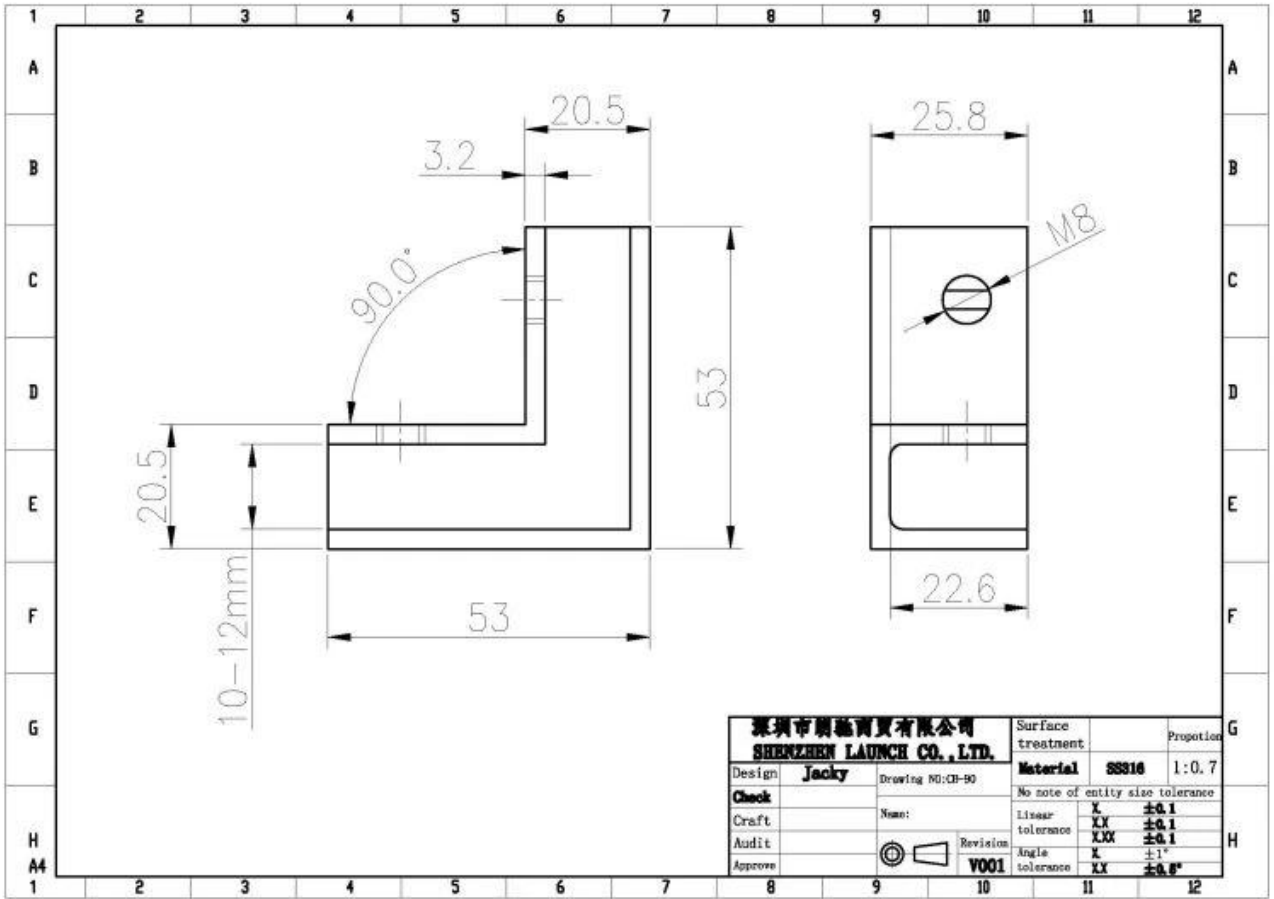

Tekninen piirustus

Muun tyypiset lasikiinnikkeet