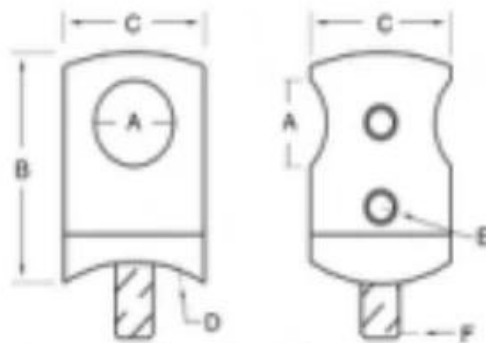

Description:					
		描述:					
新编号	旧编号	A	B	C	D	E	F
B502	F-22/12	12	32	22	R-21.5	M5×5	M6×20
B502F	FP-22/12	12	32	22	R-0	M5×5	M6×20