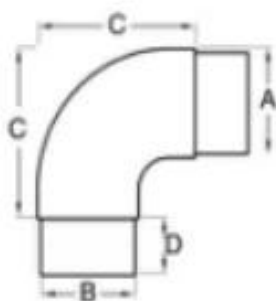

### Putkiliitin **E301**

Kytkee halkaisijaltaan 43 mm ja halkaisijaltaan 50,8 mm, 1,3-1,5 mm paksu putki

E301

A	B	C	D	E
70	42.4	105	12	39.4
80	50.8	105	12	47.8

Putkiliitin **E302**

Kytkee halkaisijaltaan 43 mm ja halkaisijaltaan 50,8 mm, 1,3-1,5 mm paksu putki

E302

A	B	C	D
42.4	39.4	70	30
50.8	47.8	80	27

Putkiliitin **E303**

Kytkee halkaisijaltaan 43 mm ja halkaisijaltaan 50,8 mm, 1,3-1,5 mm paksu putki

E303

A	B	C	D
42.4	39.4	65	25
50.8	47.8	80	26

2013/05/05

**Putkiliitin E304**

Liittyy  $\phi 12\text{mm}$ ,  $\phi 20\text{mm}$ ,  $\phi 38\text{mm}$ ,  $\phi 43\text{mm}$ ,  $\phi 50.8\text{mm}$  pyöreäputki, 1,3-1,5mm paksu putki

**E304**

A	B	C	D
12	10	10	10
20	17	10	15
38	35	10	25
42.4	39.4	10	25
50.8	47.8	10	25