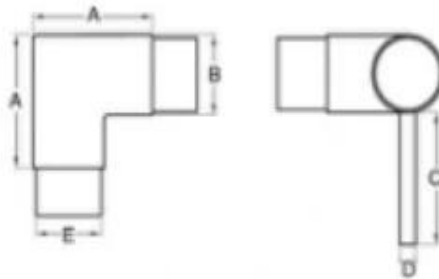

## Kuvaus

- valmistettu ruostumattomasta teräksestä 304/316
- viimeistely: kiillotettu / harjattu
- Halkaisija 43 mm ja halkaisija 50,8 mm pyöreä putki, 1,3-1,5 mm paksu putki
- Asiakkaan kokoiset liittimet käytettävissä (Vähimmäismäärä: 100 kpl)

### Putkiliitin **E301**

Kytkee halkaisijaltaan 43 mm ja halkaisijaltaan 50,8 mm, 1,3-1,5 mm paksu putki

E301

A	B	C	D	E
70	42.4	105	12	39.4
80	50.8	105	12	47.8

Putkiliitin **E302**

Kytkee halkaisijaltaan 43 mm ja halkaisijaltaan 50,8 mm, 1,3-1,5 mm paksu putki