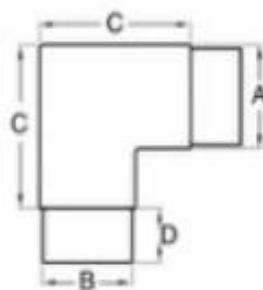

## Kuvaus

- valmistettu ruostumattomasta teräksestä 304/316
- viimeistely: kiillotettu / harjattu
- Halkaisija 43 mm ja halkaisija 50,8 mm pyöreä putki, 1,3-1,5 mm paksu putki
- Asiakkaan kokoiset liittimet käytettävissä (Vähimmäismäärä: 100 kpl)

### Putkiliitin **E301**

Kytkee halkaisijaltaan 43 mm ja halkaisijaltaan 50,8 mm, 1,3-1,5 mm paksu putki

E301

A	B	C	D	E
70	42.4	105	12	39.4
80	50.8	105	12	47.8

Putkiliitin **E302**

Kytkee halkaisijaltaan 43 mm ja halkaisijaltaan 50,8 mm, 1,3-1,5 mm paksu putki

E302

A	B	C	D
42.4	39.4	70	30
50.8	47.8	80	27

Putkiliitin **E303**

Kytkee halkaisijaltaan 43 mm ja halkaisijaltaan 50,8 mm, 1,3-1,5 mm paksu putki

E303

A	B	C	D
42.4	39.4	65	25
50.8	47.8	80	26

2013/05/05

**Putkiliitin E304**

Liittyy  $\phi 12\text{mm}$ ,  $\phi 20\text{mm}$ ,  $\phi 38\text{mm}$ ,  $\phi 43\text{mm}$ ,  $\phi 50.8\text{mm}$  pyöreäputki, 1,3-1,5mm paksu putki

**E304**

A	B	C	D
12	10	10	10
20	17	10	15
38	35	10	25
42.4	39.4	10	25
50.8	47.8	10	25