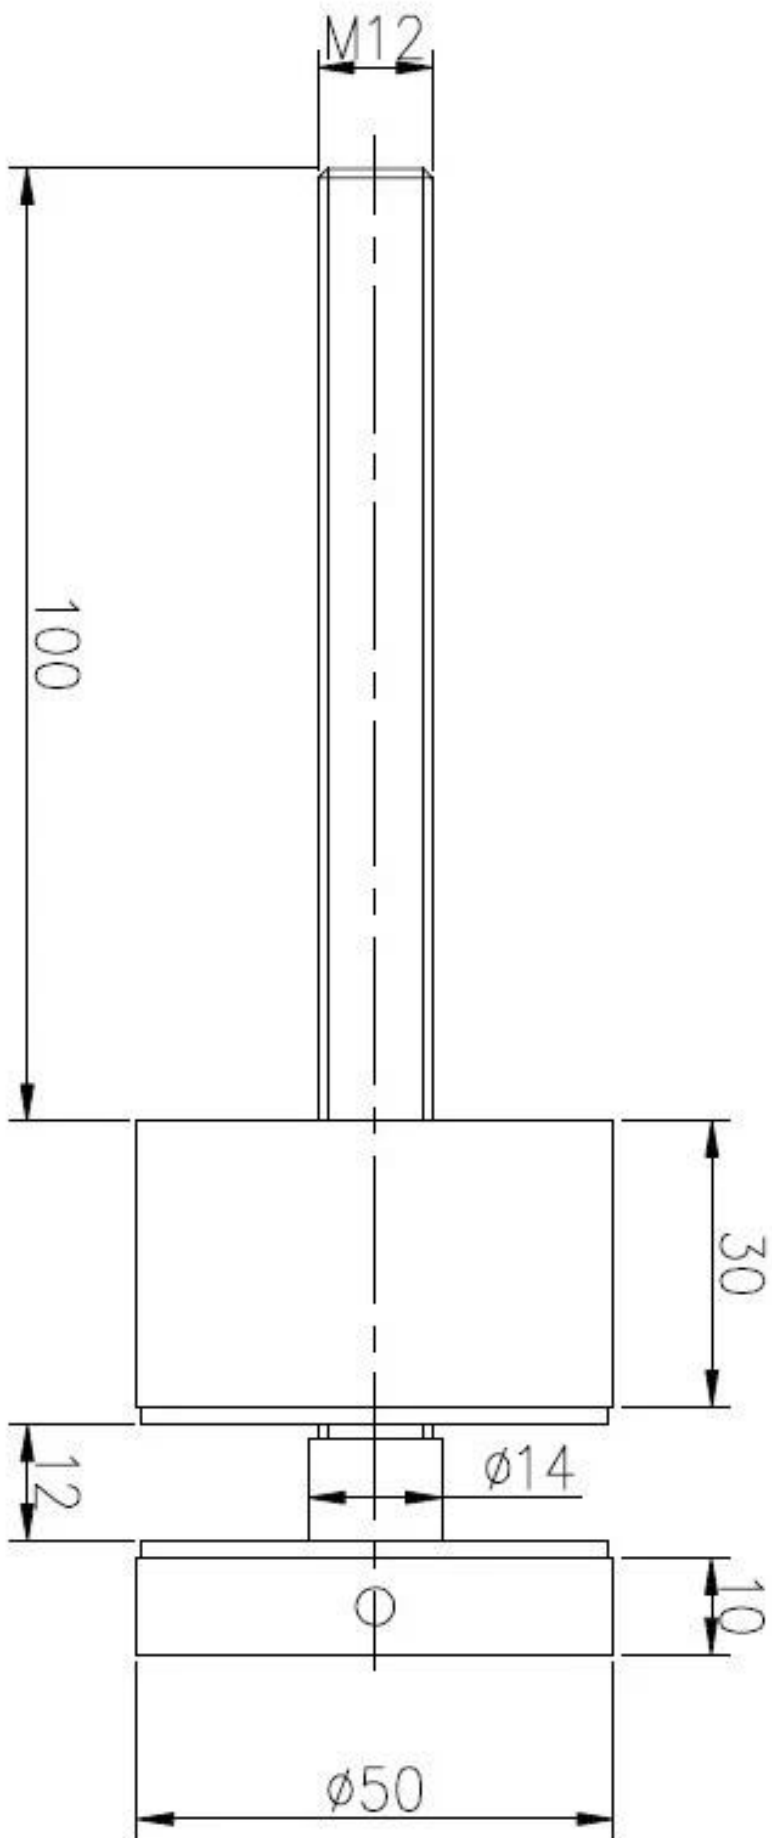

**Portaat ja kannen kehyksetön lasi kaide ruostumatonta terästä lasi korotusholkki**

**Erotusnystyt SF-50**

**SF-50**

**Koko ja piirustus:**

**LISÄÄ KUVIA:  
puuruuvi**

**Hanke  
Indoor portaikko**

**Outdoor portaikko ja parveke**