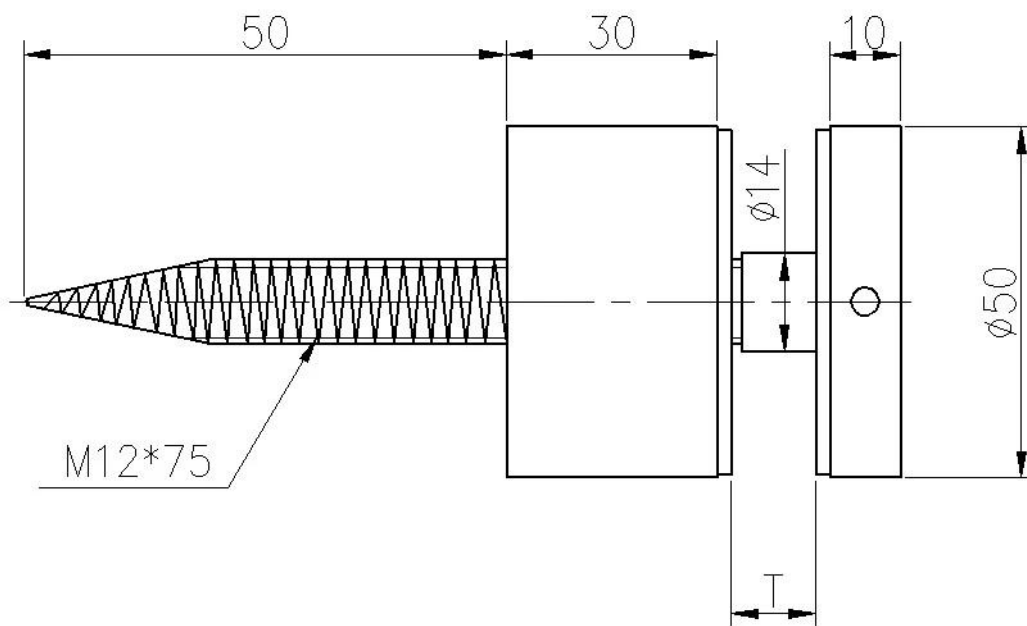

**Portaat ja kannen kehyksetön lasi kaide ruostumatonta terästä lasi korotusholkki**

**Erotusnystyt SF-50**

**SF-50**

**Koko ja piirustus:**

**LISÄÄ KUVIA:  
puuruuvi**

**Hanke  
Indoor portaikko**

**Outdoor portaikko ja parveke**