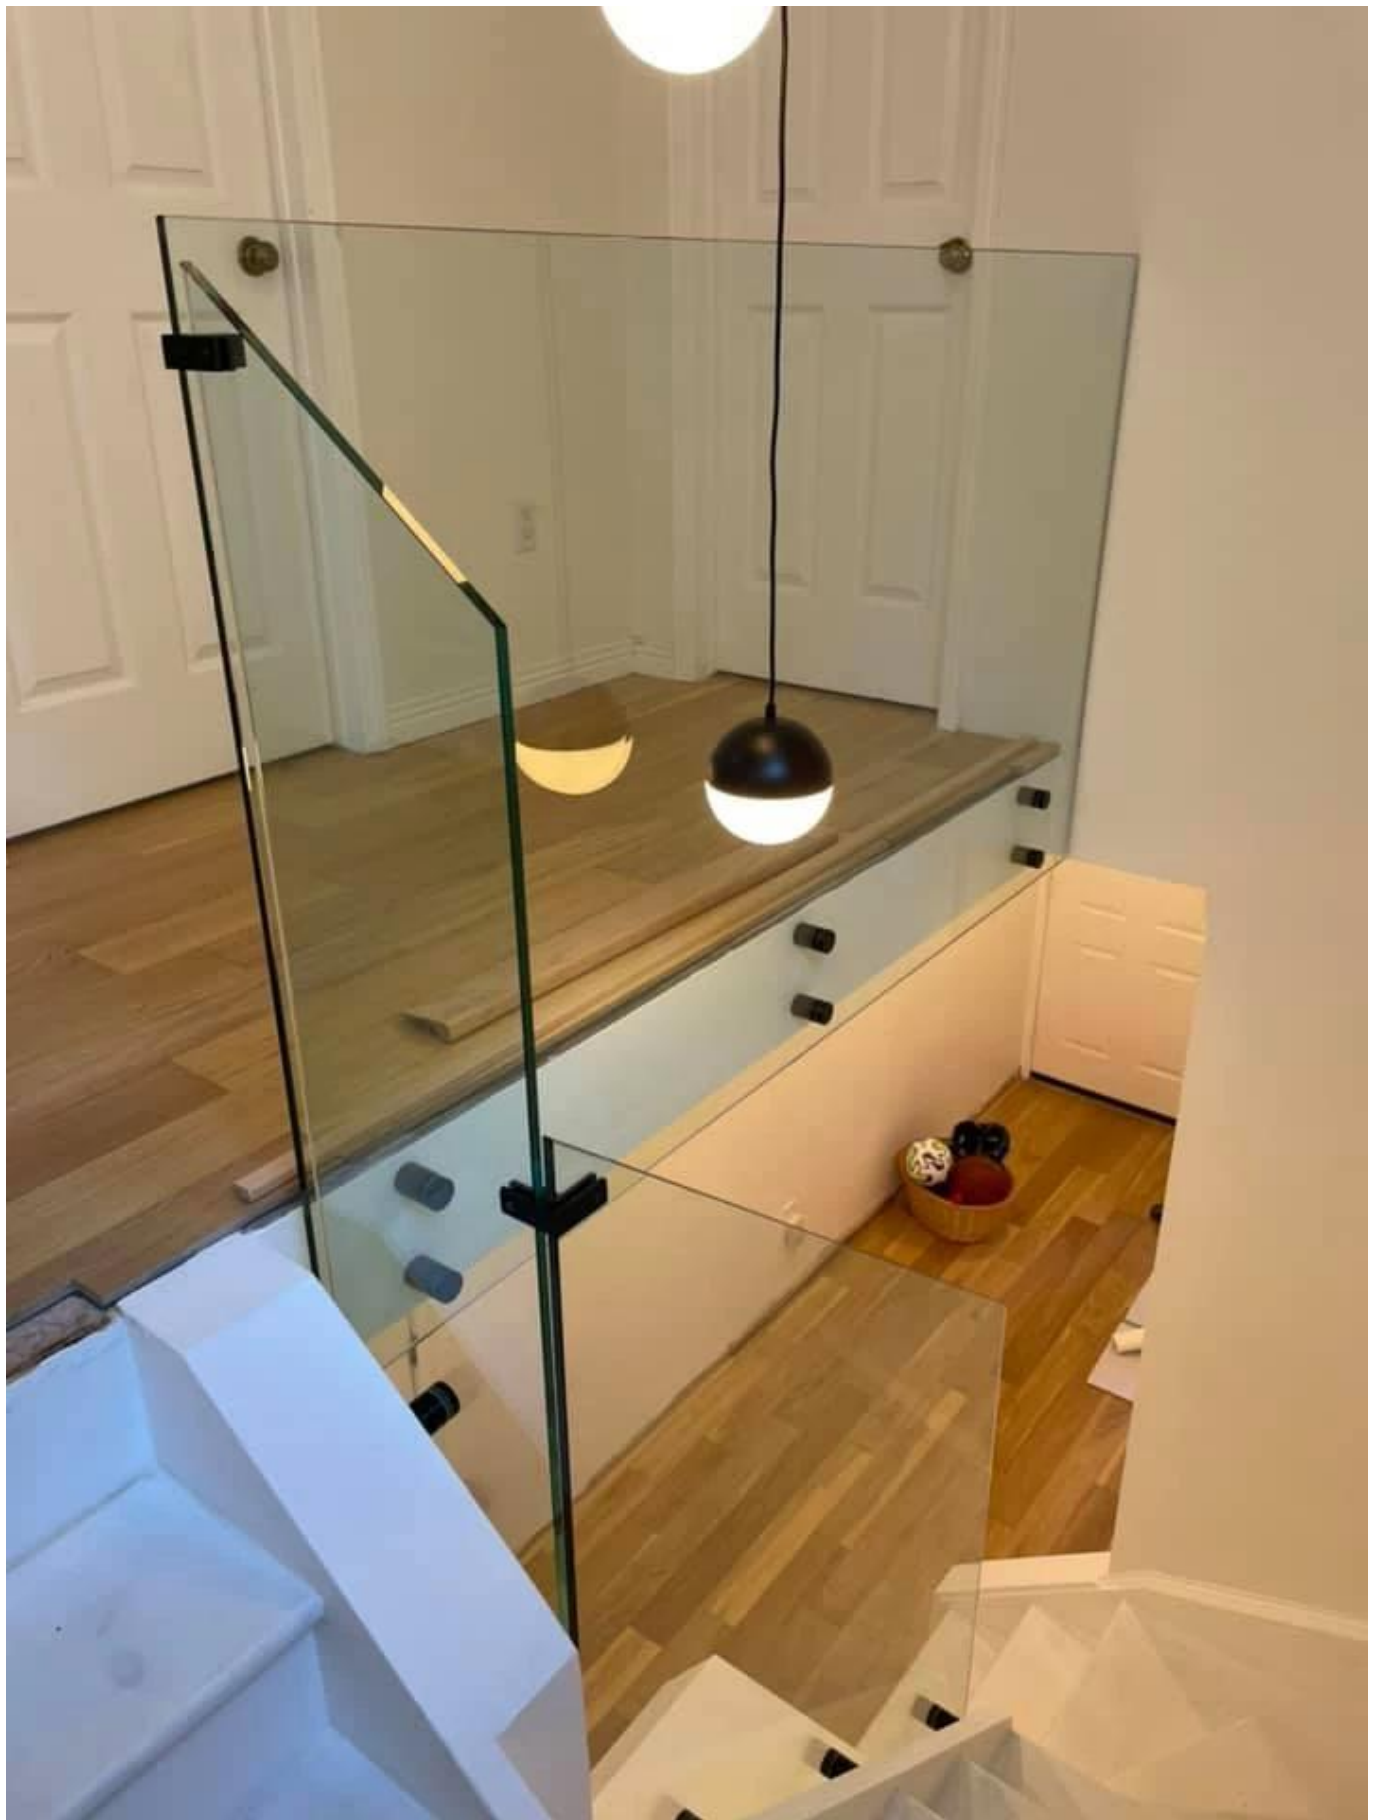

Standoff Glass-kaiteet Sisustus Staircase Aita

Etunimi	Standoff Glass-kaiteet Sisustus Staircase Aita
Mallinumero:	SF-50
Halkaisija	50mm
Tuottava prosessi	CNC-käsittely
Materiaali	304/316 Ruostumaton teräs.
Valmista	Satin / peili / musta
Asennus	Lasin seinämä
Lasin paksuus	10-19mm
MOQ.	10 kpl per ääntä

The Lasikaiut Se on turvallisuuden este, joka on yhä suosittu.

Se on ennen kaikkea suojavaite, joka suojaa käyttäjiä mahdollisista putoamisilta.

A **Pointin kiinnitys** Lasikaiut Siinä on erilaisia sovelluksia:

Turvalasilasi uima-altaalle ja patio

Kaivokas parveke lasi

Rake lasin portaikko

Turvallisuus Kaide laskeutumista varten tai parvi.

Lisäksi meidän **Lasikaide profileissa** Alue, Kebil tarjoaa myös useita lasikaiteet Mukautettu tarpeisiisi: Point vahvistaminen, puristus-, sivuprofiili kiinnitys, kehystetty kummallakin puolella, viestit, jne ...