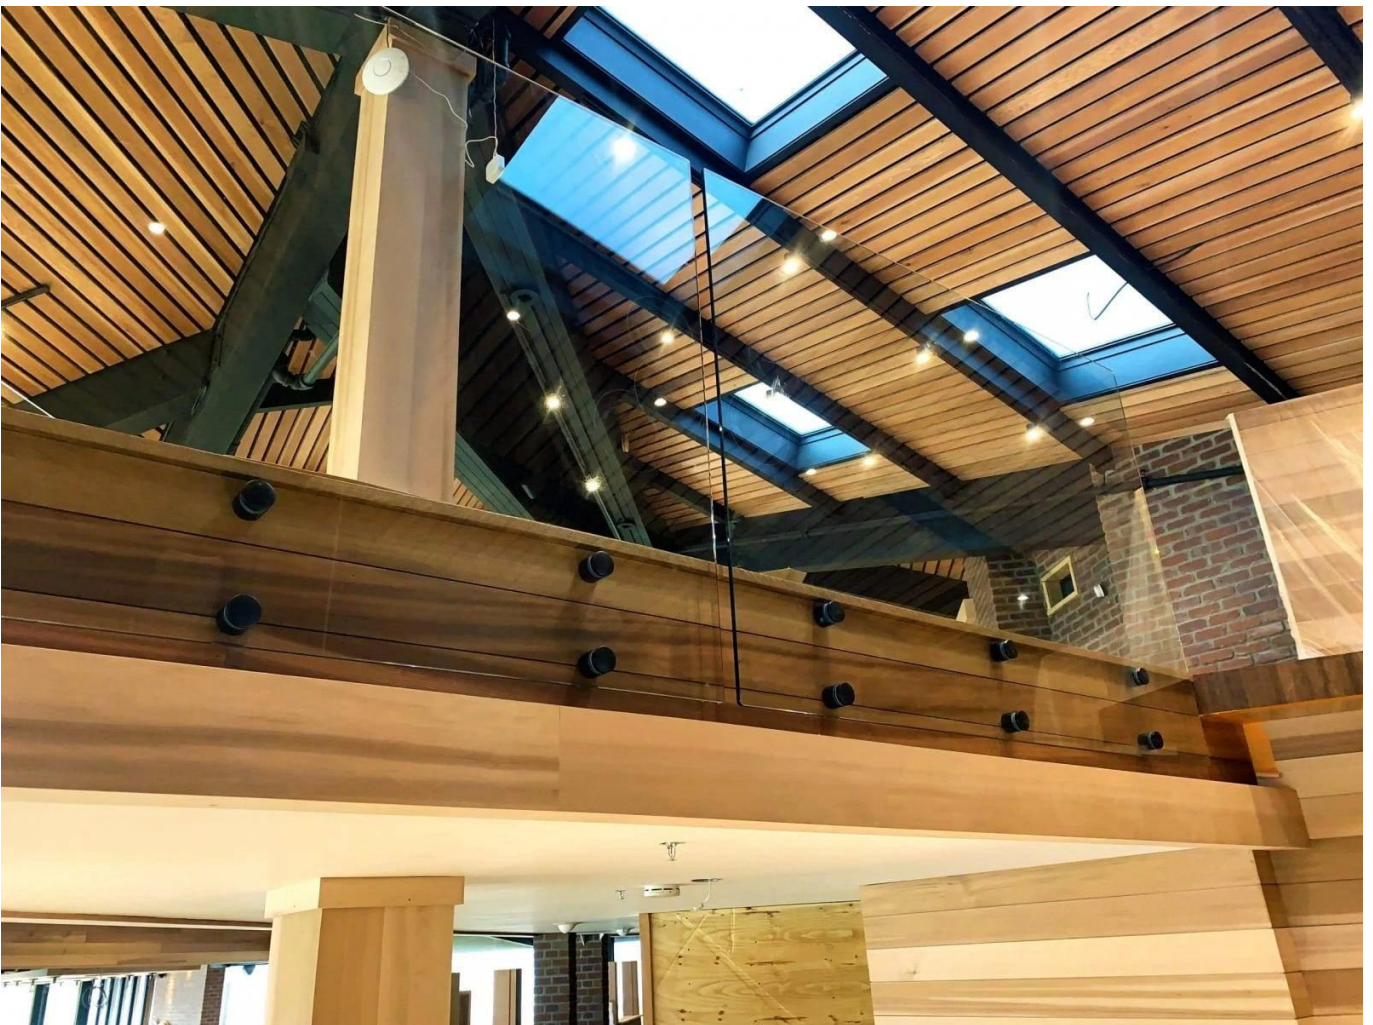

Standoff Glass-kaiteet Sisustus Staircase Aita

Etunimi	Standoff Glass-kaiteet Sisustus Staircase Aita
Mallinumero:	SF-50
Halkaisija	50mm
Tuottava prosessi	CNC-käsittely
Materiaali	304/316 Ruostumaton teräs.
Valmista	Satin / peili / musta
Asennus	Lasin seinämä
Lasin paksuus	10-19mm
MOQ.	10 kpl per ääntä

The Lasikaiut Se on turvallisuuden este, joka on yhä suosittu.

Se on ennen kaikkea suojavaite, joka suojaa käyttäjiä mahdollisista putoamisilta.

A **Pointin kiinnitys** Lasikaiut Siinä on erilaisia sovelluksia:

Turvalasilasi uima-altaalle ja patio

Kaivokas parveke lasi

Rake lasin portaikko

Turvallisuus Kaide laskeutumista varten tai parvi.

Lisäksi meidän **Lasikaide profileissa** Alue, Kebil tarjoaa myös useita lasikaiteet Mukautettu tarpeisiisi: Point vahvistaminen, puristus-, sivuprofiili kiinnitys, kehystetty kummallakin puolella, viestit, jne ...