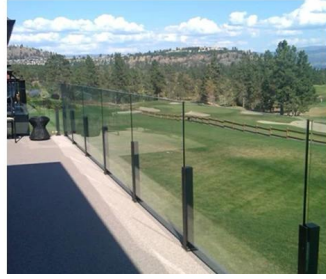

The Lasikaiut Se on turvallisuuden este, joka on yhä suosittu.

Se on ennen kaikkea suojavaite, joka suojaa käyttäjiä mahdollisista putoamisilta.

A **Pointin kiinnitys** Lasikaiut Siinä on erilaisia sovelluksia:

Turvalasilasi uima-altaalle ja patio

Kaivokas parveke lasi

Rake lasin portaikko

Turvallisuus Kaide laskeutumista varten tai parvi.

Lisäksi meidän **Lasikaide profileissa** Alue, Kebil tarjoaa myös useita lasikaiteet Mukautettu tarpeisiisi: Point vahvistaminen, puristus-, sivuprofiili kiinnitys, kehystetty kummallakin puolella, viestit, jne ...