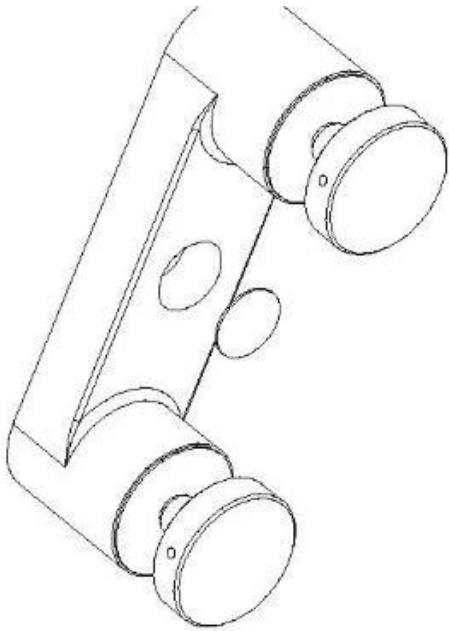

Vahva ruostumaton teräs kaksinkertainen lasi Standoff Side Asennetut lasikaiteet

Tuotenäytä

Tekninenpiirustus

TuotantoValokuvat

HankeValokuvat

Ota yhteyttä nyt saadaksesi lisätietoja!
Sähköposti: sales04@launch-china.cn
MOB: +86 159 8933 9827