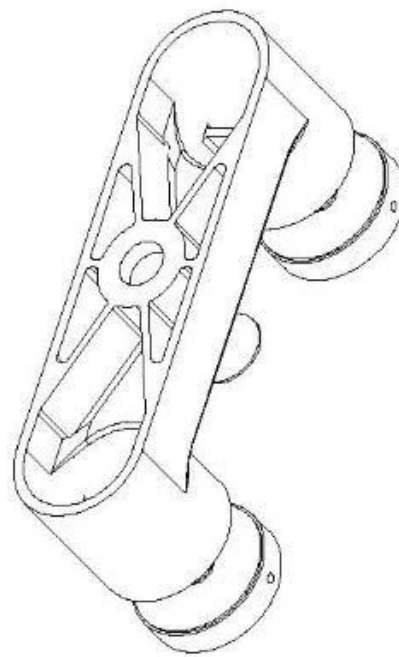

Vahva ruostumaton teräs kaksinkertainen lasi Standoff Side Asennetut lasikaiteet

Tuotenäytä

Tekninenpiirustus

TuotantoValokuvat

HankeValokuvat

Ota yhteyttä nyt saadaksesi lisätietoja!
Sähköposti: sales04@launch-china.cn
MOB: +86 159 8933 9827