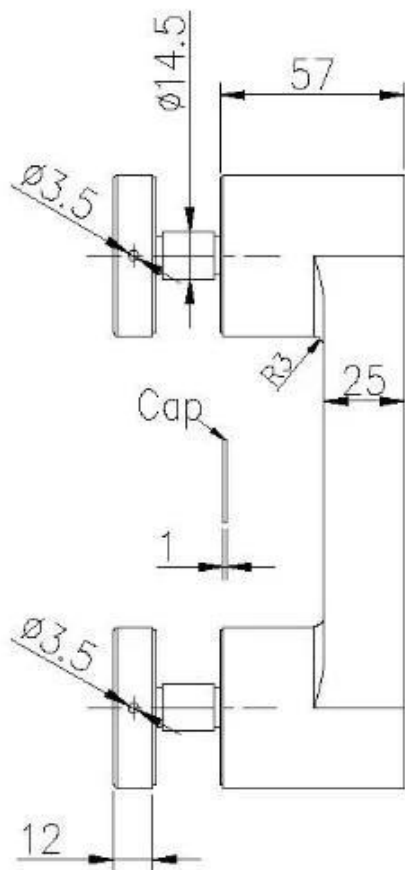

Vahva ruostumaton teräs kaksinkertainen lasi Standoff Side Asennetut lasikaiteet

Tuotenäytä

Tekninenpiirustus

TuotantoValokuvat

HankeValokuvat

Ota yhteyttä nyt saadaksesi lisätietoja!
Sähköposti: sales04@launch-china.cn
MOB: +86 159 8933 9827