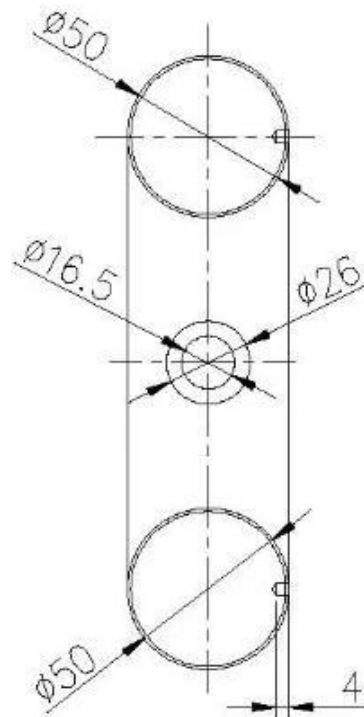

Vahva ruostumaton teräs kaksinkertainen lasi Standoff Side Asennetut lasikaiteet

Tuotenäytä

Tekninenpiirustus

TuotantoValokuvat

HankeValokuvat

Ota yhteyttä nyt saadaksesi lisätietoja!
Sähköposti: sales04@launch-china.cn
MOB: +86 159 8933 9827