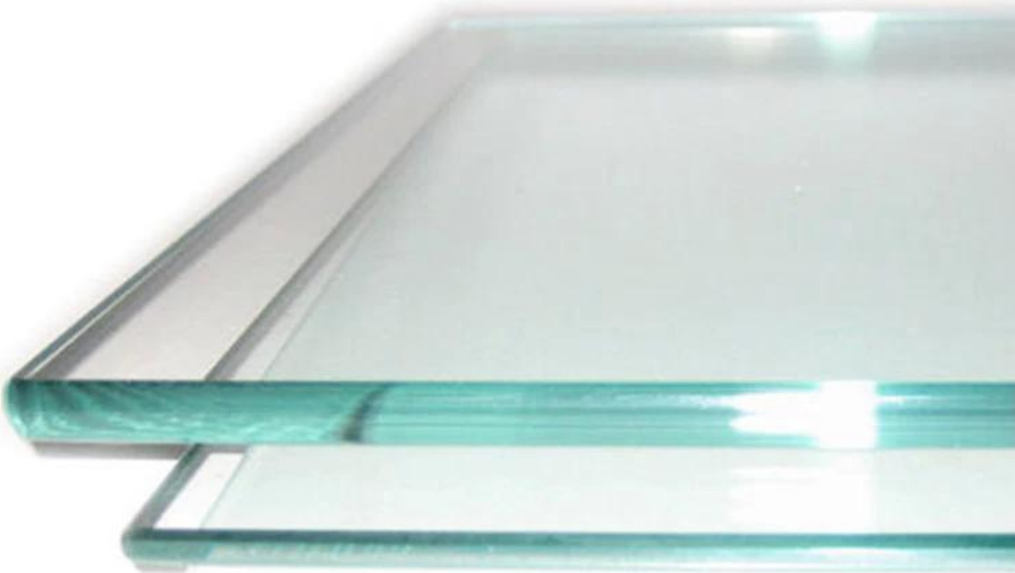

Hämmästyttävät ja turvalliset ruostumattomasta teräksestä valmistetut kiskolasi-parvekkekaiteet suunnittelevat koristeelliset kaiteet kodin sisustamiseen.

Ominaisuudet -

Kisko ruostumatonta terästä	RD 42,4 / 50,8 mm halkaisija; SQ 40 * 40/50 * 50 mm
Kaiteen korkeus	1100 mm tai räätälöity
Yläkaide ruostumattomasta teräksestä	RD 42,4 / 50,8 mm halkaisija; SQ 40 * 40/50 * 50 mm; Suorakulmainen 50 * 25mm
Kirkasta karkaistua lasia	8 mm 10 mm 10,76 mm 12 mm 13,14 mm
Kiinnitystyyppi	Yläosa
MOQ	1 kpl

Ruostumattomasta teräksestä valmistetut kiskopylväät -

LCH-106

LCH-107

LCH-108

kirkasta karkaistua lasia -

ruostumattomasta teräksestä valmistetun kiskolasin parvekekaiteen suunnitteluprojekti galleriat -

Voit lähettää kyselyjä, jos sinulla on vastaavia projekteja käsillä!