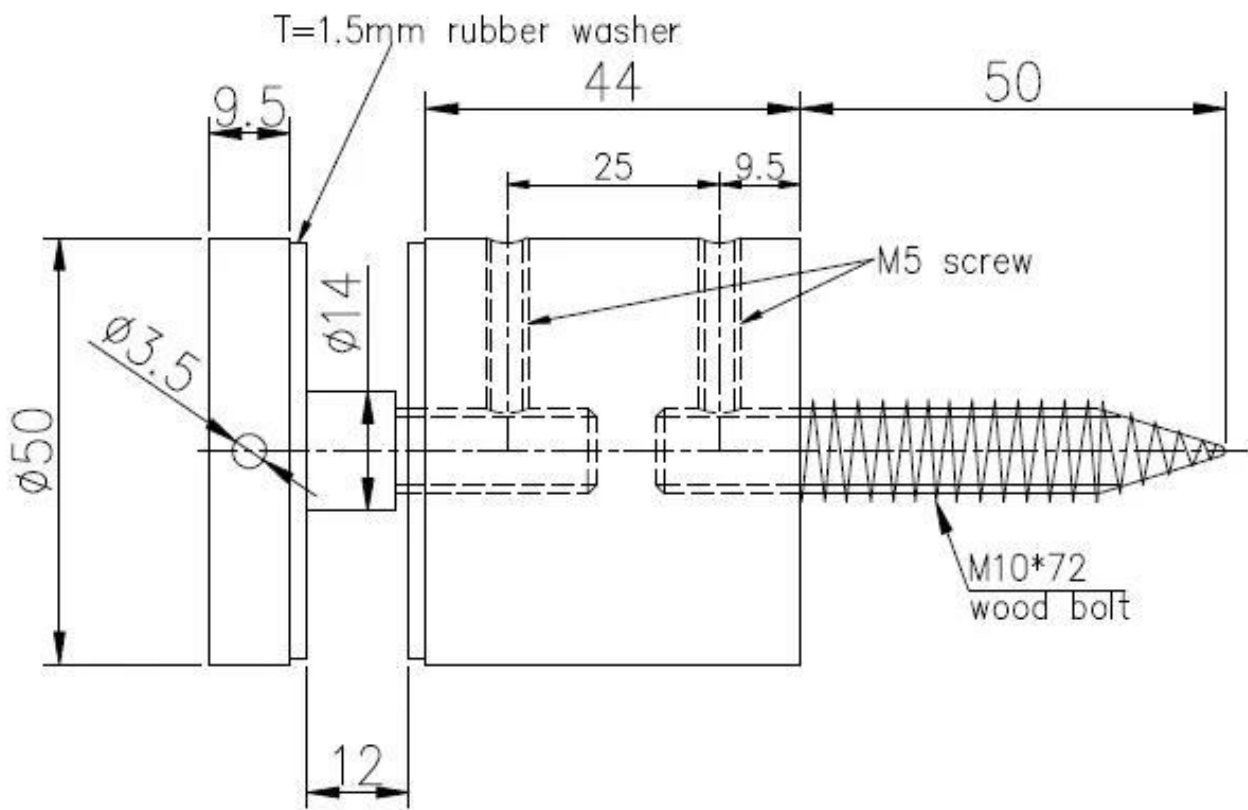

Karkaistu kehyksetön lasiseinämä 2 tuuman standoff-tappi lasikaivalla

Tekniset tiedot:

tuotteen nimi	Karkaistu kehyksetön lasiseinämä 2 tuuman standoff-tappi lasikaivalla
Materiaali	Ruostumaton teräs 304/316
Muu nimi	Lasi aidan standoff, lasisuojapultit, lasikaiut
Suorittaa loppuun	Peili kiillotettu tai satiini hyssi
Lasin stanton koko	2 "halkaisija 1-3 / 4" pohjalla, korkkipaksuus 3/8 "
Lasipaksuus	1/2 "ja 3/4" (12 ja 19 mm) karkaistu lasi
Porattu lasi reikä	Halkaisija 12mm vaaditaan lasissa
Nettopaino	910g / kpl
Asennus	Seinäasennus / sivuasennus / Fascian kiinnitys
Moq	10 palaa
Näyte	Saatavilla
OEM & ODM SERVICE	Hyväksyttävä
Sovellus	Sisä- ja ulkotiloissa suunnittelu, parveke kaide, kannen kehyksetön lasisaira, Juliet Balcony Design, Kelluva portaikko
Tehtaan tarkastus	Saatavilla

2 "Halkaisija lasikaiteen kanava PIN-asennus puiseen substraattiin:

2 "Lasikaite Standoff-tappi konkreettiseen substraattiin:

Lisää Mallit of LasiKaideKudotusPIN:

SF-50T

SF-50A

SF-50

SF-38

SF-38Z