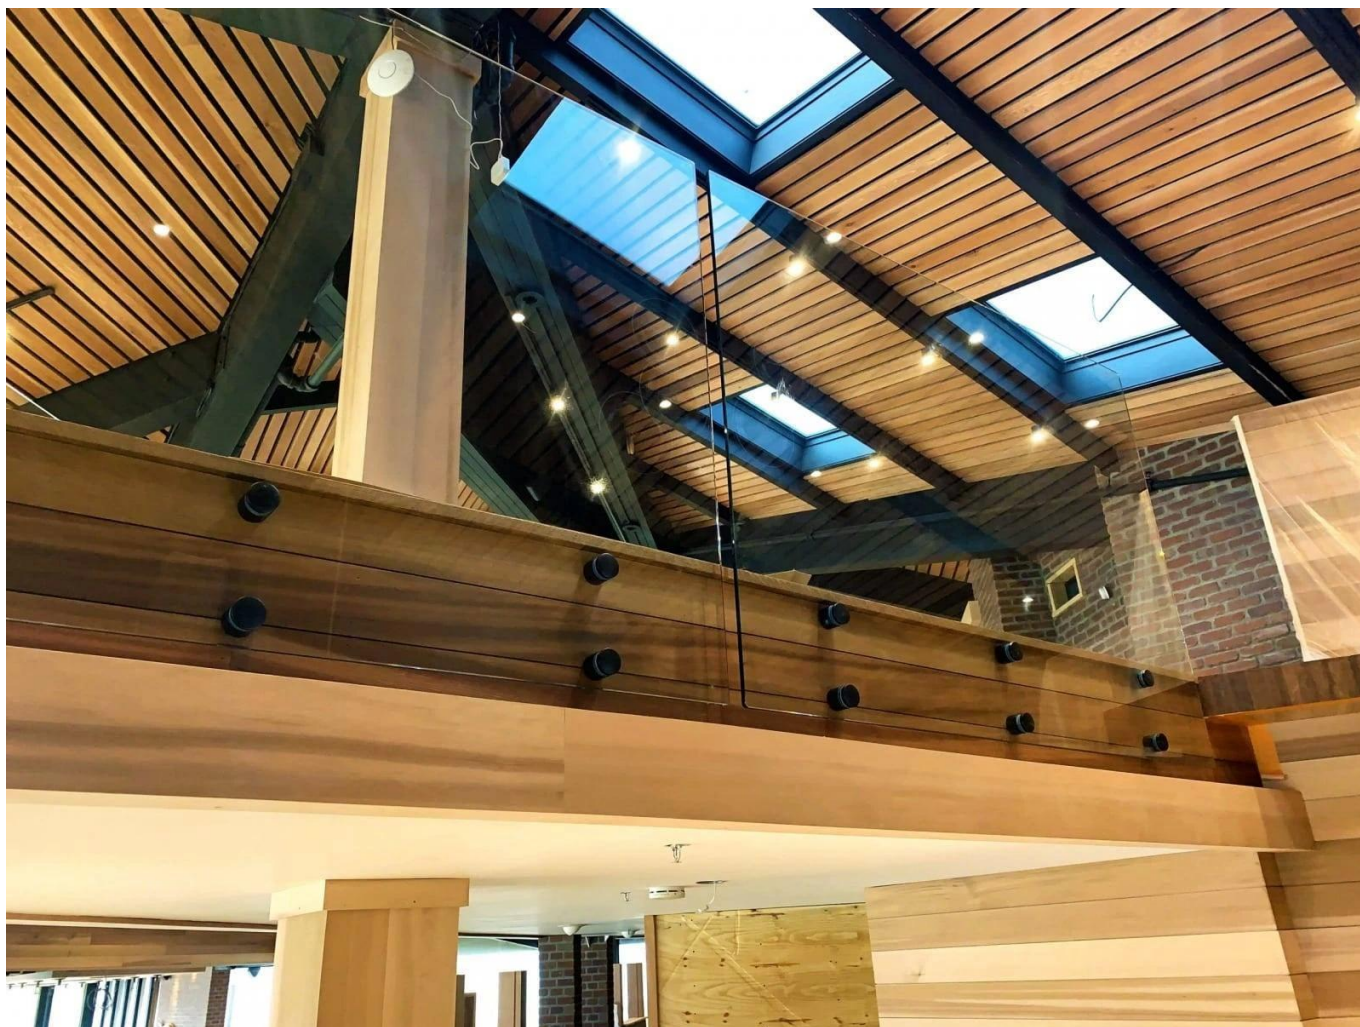

Ruostumattomasta teräksestä valmistettu lasipuisto kehyksetön lasin kaiteet

Ota yhteyttä nyt saadaksesi lisätietoja!
Sähköposti: sales03@launch-china.cn
MOB: +8613686807796