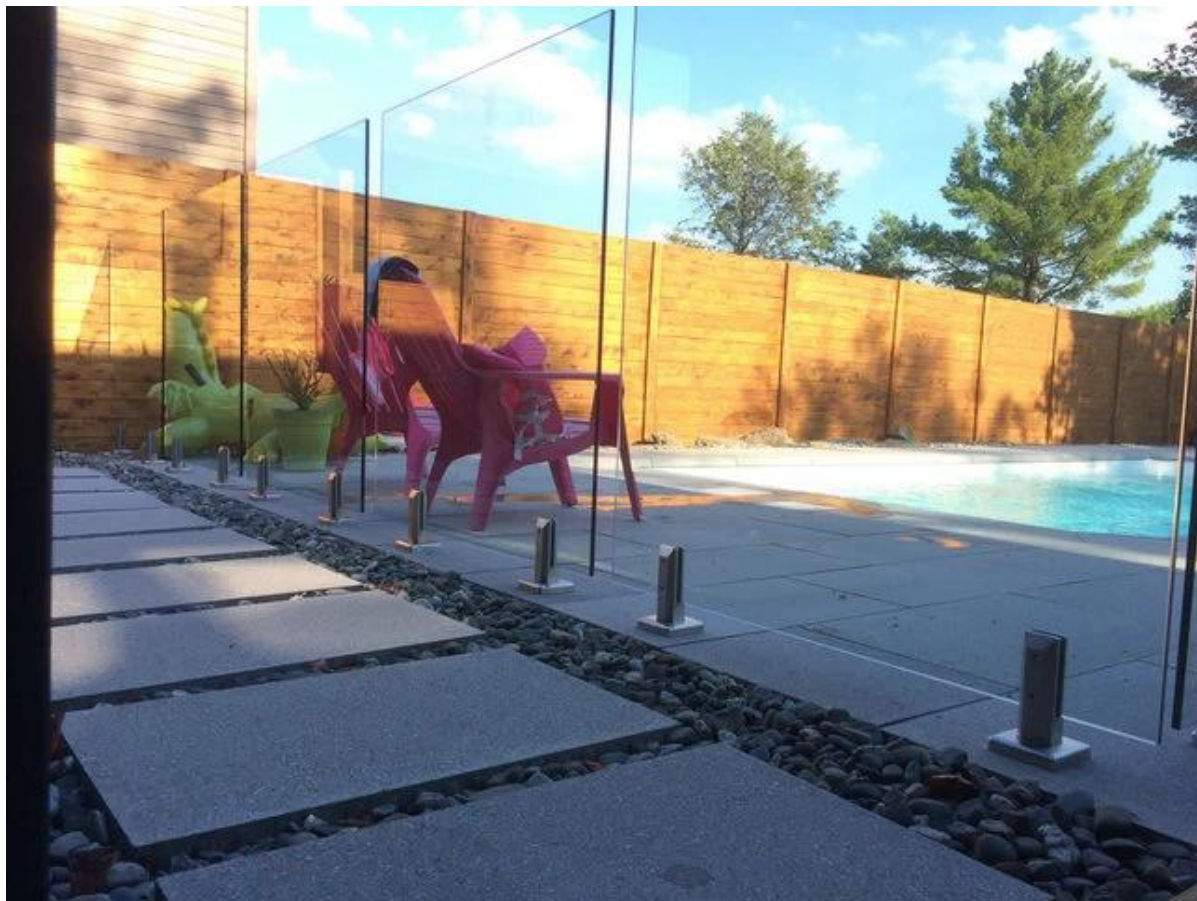

Karkaistu Kehyksetön lasi allas aidat

Tuotteen mukaan lukien:

ruostumaton teräs laitteisto: lasi hana, sarana, salpa, puristimet jne;

karkaistu / laminoitu lasi 6mm 13.52mm;

SBM LASI tappi

Neliö pohjalevy ja kansi;

Ei porattu lasi;

Kannella / parveke

Klikkaa alla olevaa linkkiä Lisätieto:

<http://www.chinabalustrade.com/products/Frameless-glass-pool-fence-project-stainless-steel-hardware-manufacturer.html#.VkVfGNlwjDc>