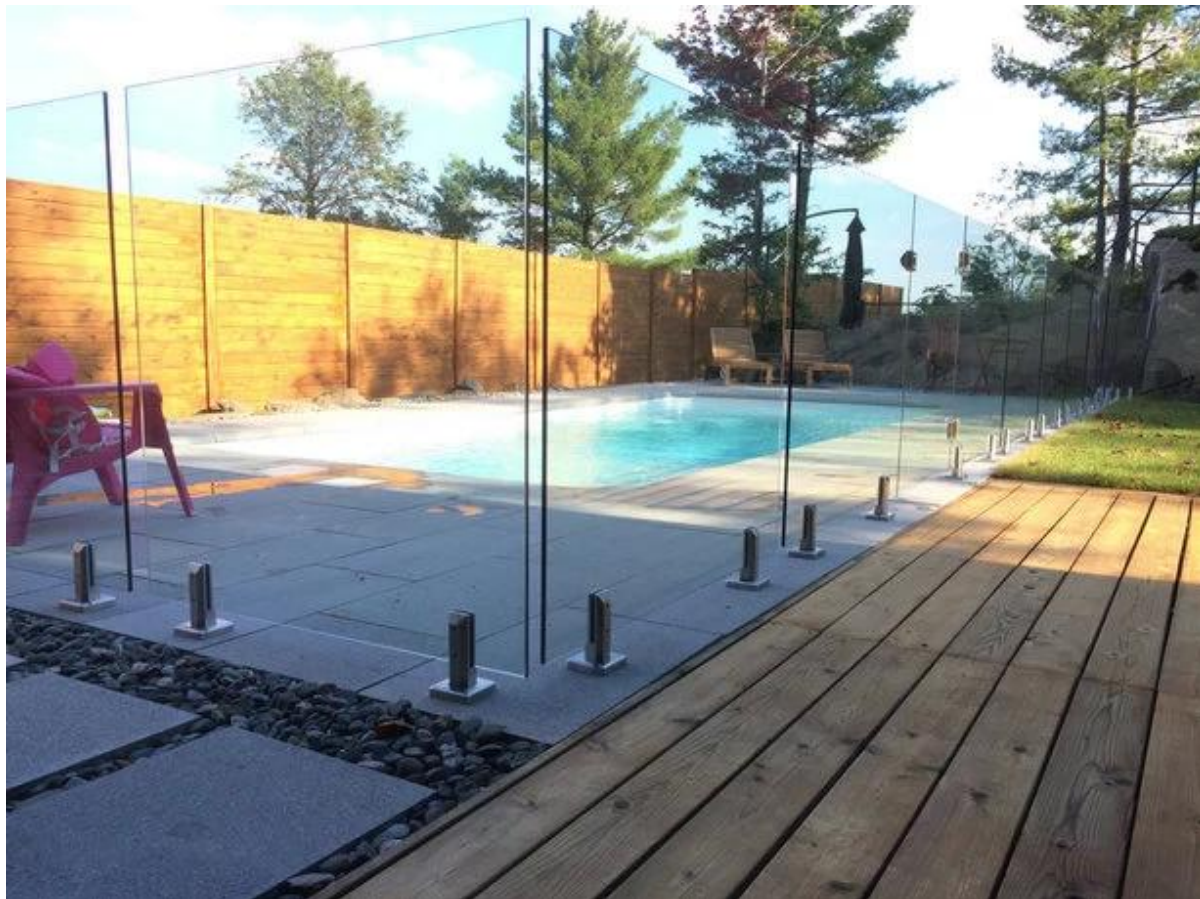

Karkaistu Kehyksetön lasi allas aidat

Tuotteen mukaan lukien:

ruostumaton teräs laitteisto: lasi hana, sarana, salpa, puristimet jne;

karkaistu / laminoitu lasi 6mm 13.52mm;

SBM LASI tappi

Neliö pohjalevy ja kansi;

Ei porattu lasi;

Kannella / parveke

Klikkaa alla olevaa linkkiä Lisätieto:

<http://www.chinabalustrade.com/products/Frameless-glass-pool-fence-project-stainless-steel-hardware-manufacturer.html#.VkVfGNlwjDc>