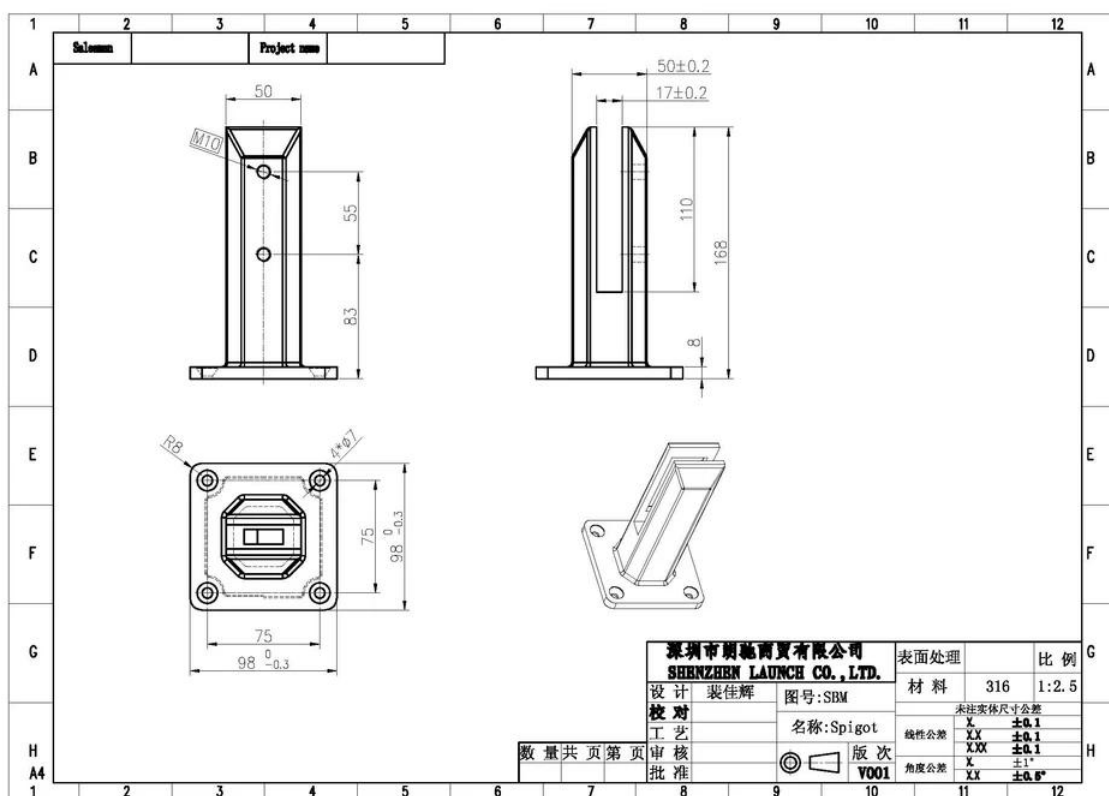

USA standardi ruostumaton teräs lasi hana Uimahallin

Tässä ovat yleisimmät käytössä 4 malleja:

- Neliö pohjalevy tappi (SBM)
- Neliö ydin pora tappi (SCM)
- Pyöreä pohjalevy tappi (RBM)
- Kierros ydin pora tappi (RCM)

Piirustus ja kuva SBM

Piirustus ja kuva rengasmekanismesta

Piirustus ja kuva SCM ja RCM

Lisätietoja, soita tai sähköpostitse minulle.

Puh: +86 13266706610

Sähköposti: Sales06@launch-china.cn