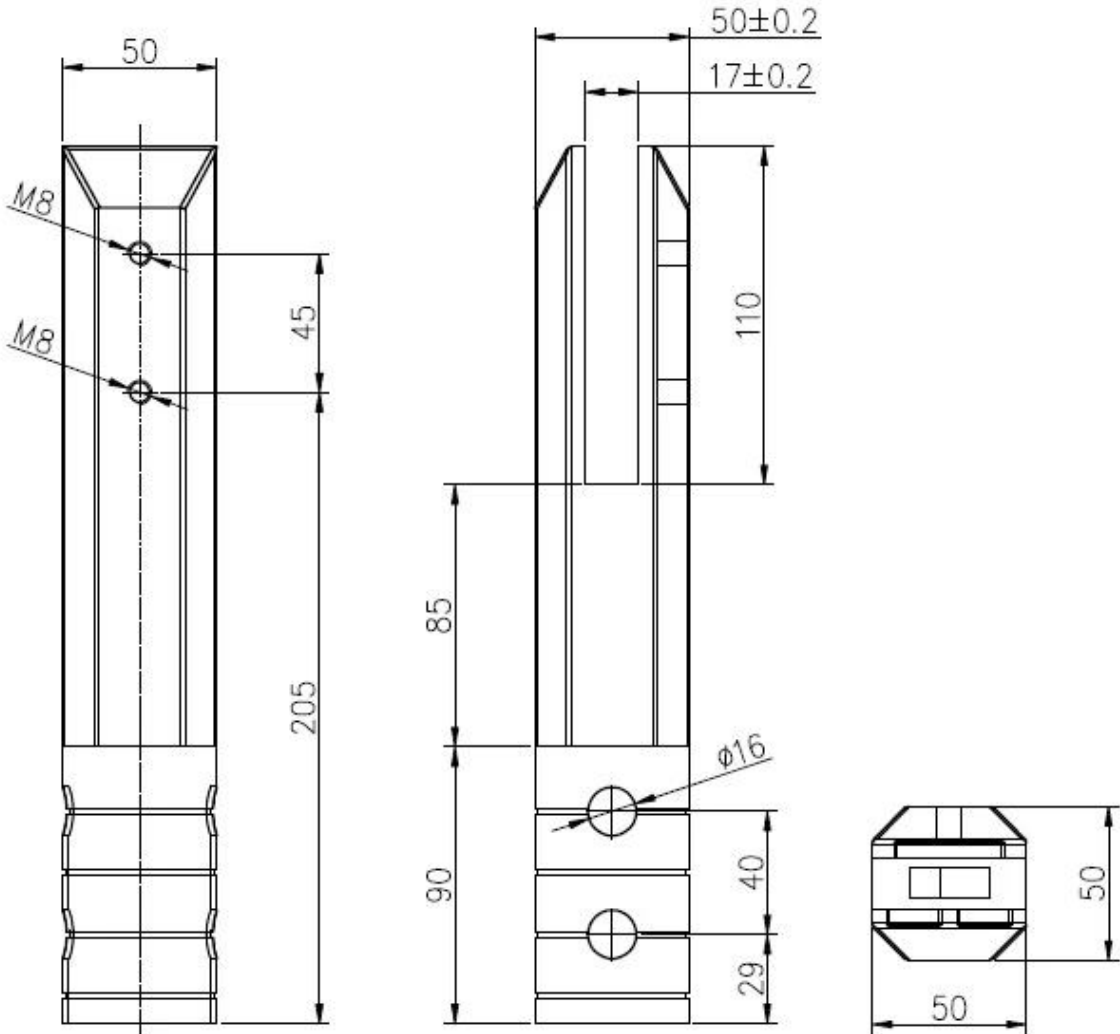

USA standardi ruostumaton teräs lasi hana Uimahallin

Tässä ovat yleisimmät käytössä 4 malleja:

- Neliö pohjalevy tappi (SBM)
- Neliö ydin pora tappi (SCM)
- Pyöreä pohjalevy tappi (RBM)
- Kierros ydin pora tappi (RCM)

Piirustus ja kuva SBM

Piirustus ja kuva rengasmekanismesta

Piirustus ja kuva SCM ja RCM

Lisätietoja, soita tai sähköpostitse minulle.

Puh: +86 13266706610

Sähköposti: Sales06@launch-china.cn