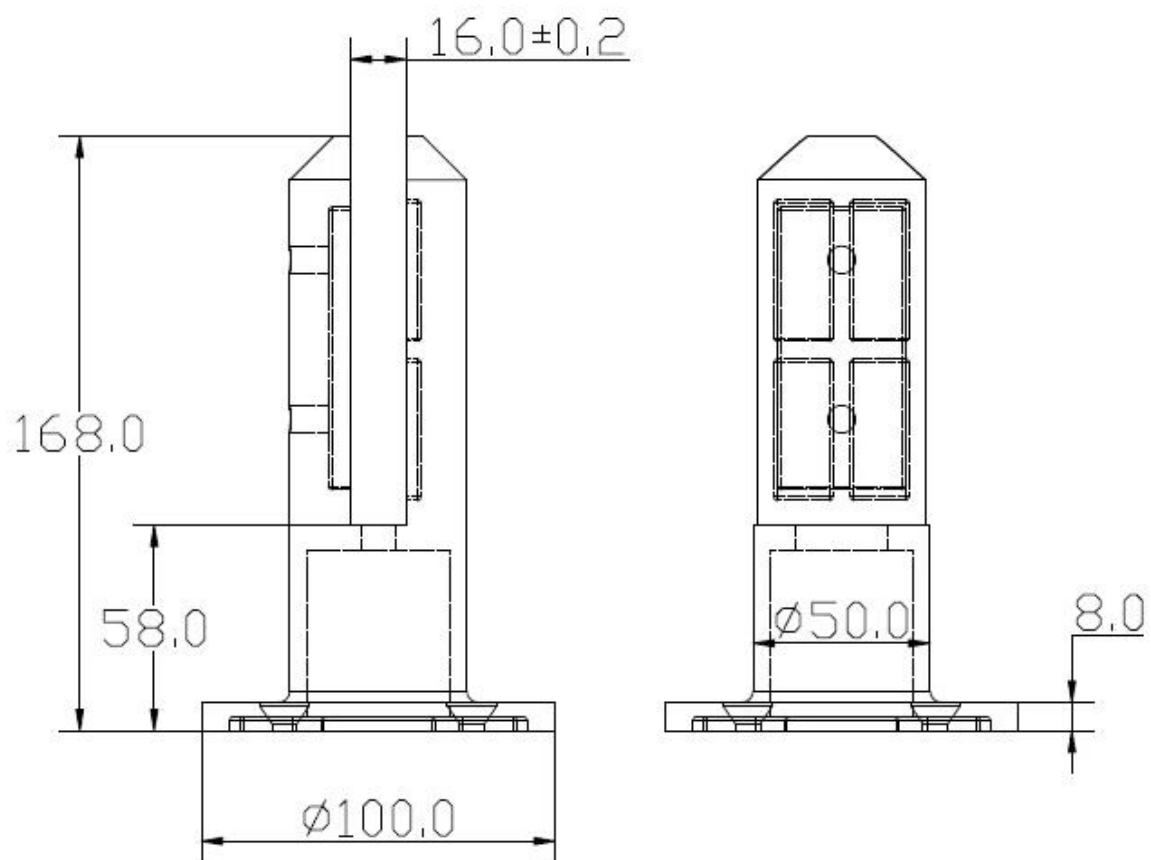

USA standardi ruostumaton teräs lasi hana Uimahallin

Tässä ovat yleisimmät käytössä 4 malleja:

- Neliö pohjalevy tappi (SBM)
- Neliö ydin pora tappi (SCM)
- Pyöreä pohjalevy tappi (RBM)
- Kierros ydin pora tappi (RCM)

Piirustus ja kuva SBM

Piirustus ja kuva rengasmekanismesta

Piirustus ja kuva SCM ja RCM

Lisätietoja, soita tai sähköpostitse minulle.

Puh: +86 13266706610

Sähköposti: Sales06@launch-china.cn