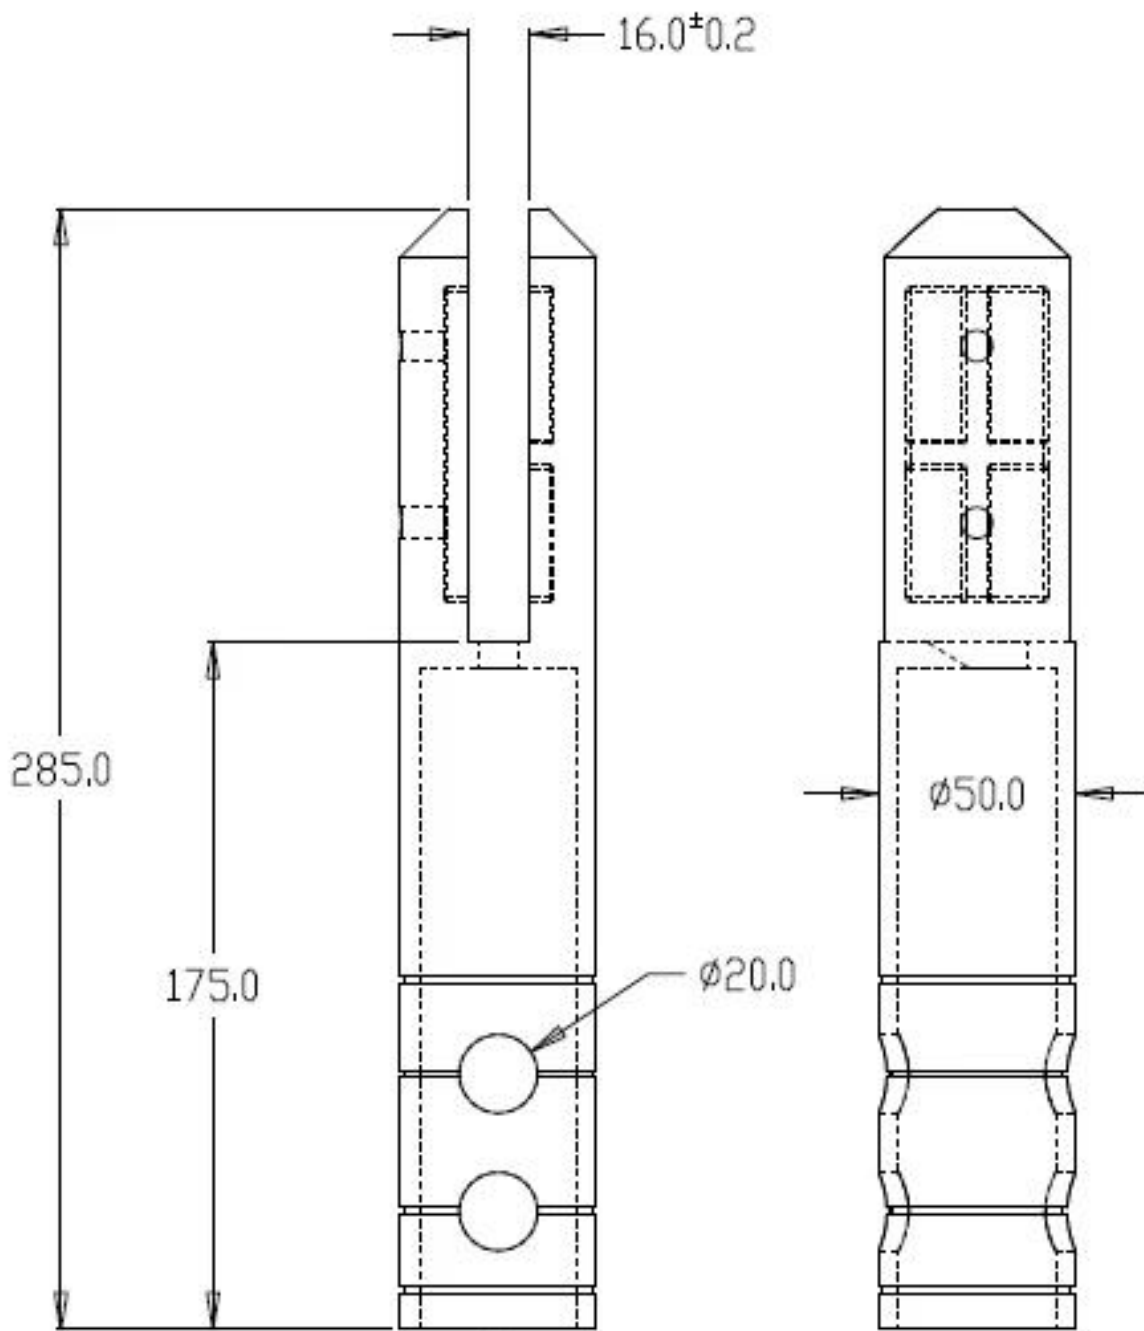

USA standardi ruostumaton teräs lasi hana Uimahallin

Tässä ovat yleisimmät käytössä 4 malleja:

- Neliö pohjalevy tappi (SBM)
- Neliö ydin pora tappi (SCM)
- Pyöreä pohjalevy tappi (RBM)
- Kierros ydin pora tappi (RCM)

Piirustus ja kuva SBM

Piirustus ja kuva rengasmekanismesta

Piirustus ja kuva SCM ja RCM

Lisätietoja, soita tai sähköpostitse minulle.

Puh: +86 13266706610

Sähköposti: Sales06@launch-china.cn