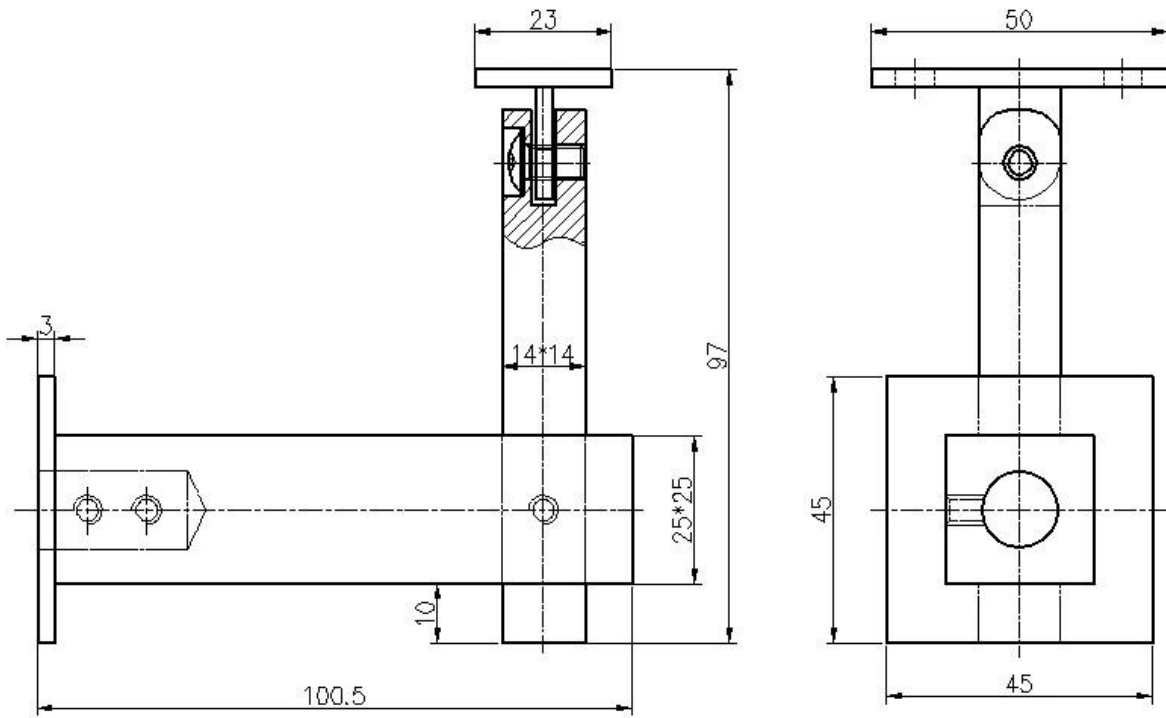

Asennetaan seinään (seinä voi olla betonia tai puuta)

Kiinnitetty lasipaneeliin on saatavana myös kiinnityspään avulla

Joustava portaikko kaiteen kiinnike

Projektikuvat seinäkiinnitys neliön kaide-tukikehys neliöputkikaulukselle:

Lasipaneeli asennus neliön kaide- tukikannatin neliöputkikahvaan: