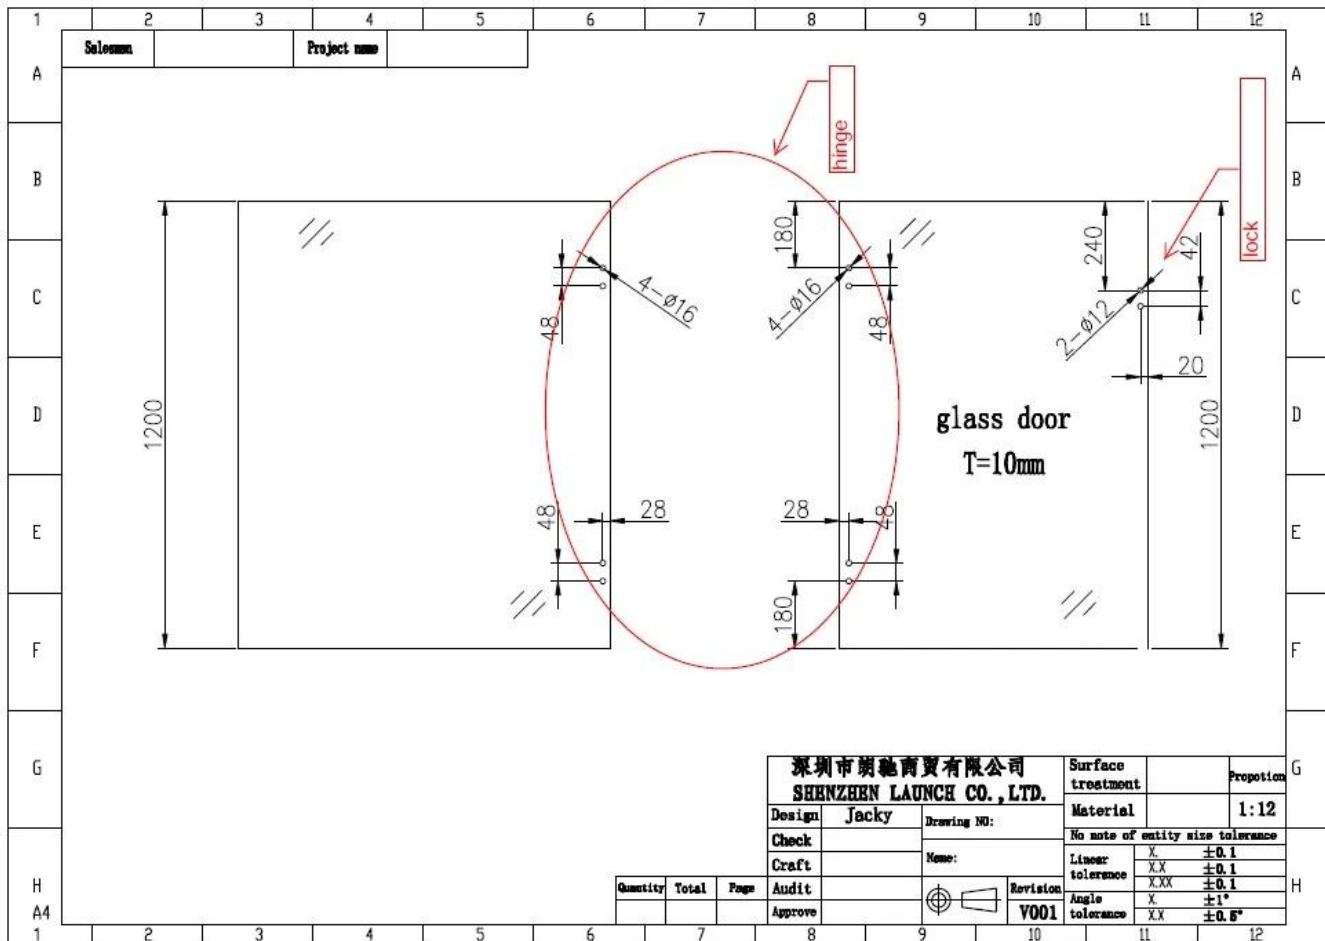

Seinä lasin sarana, joka on valmistettu tarkkuusvalon 8 mm: n 13,52 mm paksuuslasit.Lasin sarana on M6 \* 16 mm: n ruuvit.

#### Ominaisuudet-

- Malli: G-W
- Tyyppi: Lasi seinään sarana
- Materiaali: Ruostumaton teräs 316
- Viimeistele: Satin, peili, matta musta
- Kuormituskyky: 35kg per pari
- Lasipaksuus: 8-13,52mm
- tarvitsevat lasi reikiä piirustuksen mukaan
- Glass Scigot, Lasi-salpa, lasipurkit ovat myös saatavilla

Lasilevyn piirustus vaaditaan lasilevyille

Projektin kuvia uima-altaan aidasta kevään lasin saranat-