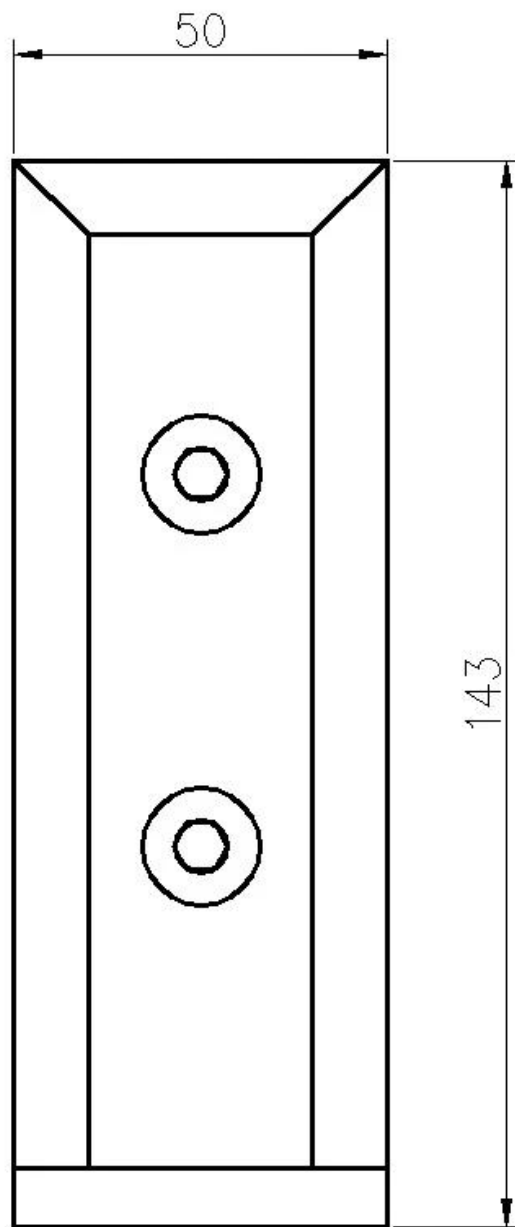

Tukkumyynti Frameless Glass Railing Bracket [Sivusuuntainen lasilevy](#)

Tuotteen Kuvaus

Tuote Maminulle	Tukeva kehyksetön lasikankaiden kiinnike sivusuuntaiseen lasikoukkuun
materiaali	Ruostumaton teräs 316 / duplex 2205
Suurittaa loppuun	Peili kiillotettu / satiinista harjattu
varten Glass Thickness	8-13.52mm
Korkeus	143mm
Porausreikä	Halkaisija 14 mm reikä, joka tarvitaan lasissa
Maksuehto	PayPal, West Union, T / T
Valmistusmenetelmä	CNC-työstö (korkea laatu)
Pakkaustiedot	1) Yhdestä osasta yhteen kuplapussiin, sitten yhteen valkoiseen laatikkoon 2) 12 kappaletta yhteen kartonkipakkaukseen Tai pakkaaminen asiakkaiden vaatimusten mukaan
hakemus	Parveke, portaat, kannella, portaat, uima-allas aidan kehyksetön lasikisko
Tehtaan tarkastus	Tervetuloa
Sruntas	Saatavana ennen tilausta
asentaa	Liitäntä, sivusuuntainen lasin kiinnitys betoniin tai puutavaraan
MOQ	Ei rajoitettu. Voit tilata työsi mukaan vaatimus.
OEM & ODM palvelu	Käytettävissä

Sivusuuntainen lasilevy Details

1) Sivulle asennetut lasikärjen kuvat
Mirror-viimeistely

Satin viimeistely

2) Sivusuunnassa asennettu lasiosa

3) Sivusuuntainen lasikärkiprojekti

Sivusuojattu lasiputki

1. Yhdestä osasta yhteen kuplapussiin, sitten yhteen valkoiseen laatikkoon.
12 kappaletta yhteen kartonkipakkaukseen.
2. Pakkaaminen asiakkaiden vaatimuksina.