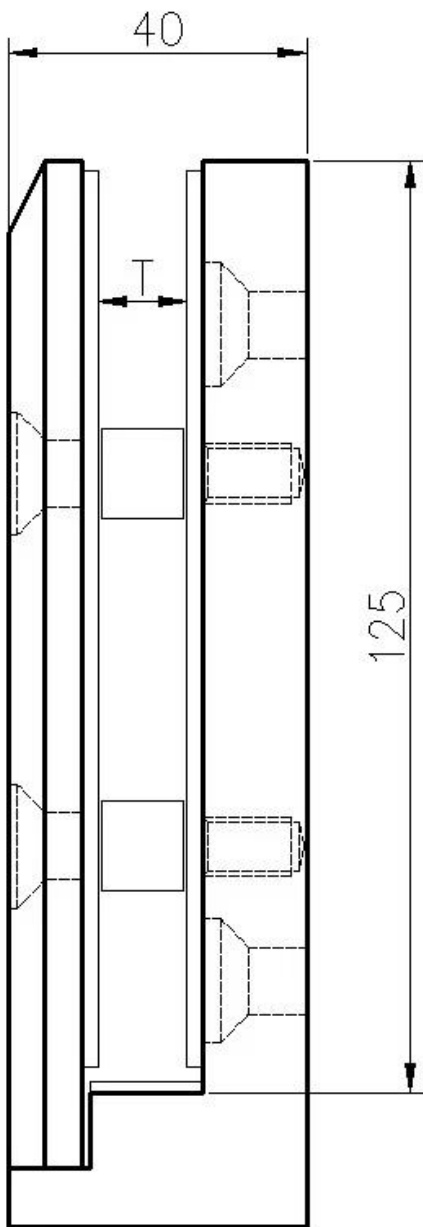

Tukkumyynti Frameless Glass Railing Bracket [Sivusuuntainen lasilevy](#)

Tuotteen Kuvaus

Tuote Maminulle	Tukeva kehyksetön lasikankaiden kiinnike sivusuuntaiseen lasikoukkuun
materiaali	Ruostumaton teräs 316 / duplex 2205
Suurittaa loppuun	Peili kiillotettu / satiinista harjattu
varten Glass Thickness	8-13.52mm
Korkeus	143mm
Porausreikä	Halkaisija 14 mm reikä, joka tarvitaan lasissa
Maksuehto	PayPal, West Union, T / T
Valmistusmenetelmä	CNC-työstö (korkea laatu)
Pakkaustiedot	1) Yhdestä osasta yhteen kuplapussiin, sitten yhteen valkoiseen laatikkoon 2) 12 kappaletta yhteen kartonkipakkaukseen Tai pakkaaminen asiakkaiden vaatimusten mukaan
hakemus	Parveke, portaat, kannella, portaat, uima-allas aidan kehyksetön lasikisko
Tehtaan tarkastus	Tervetuloa
Sruntas	Saatavana ennen tilausta
asentaa	Liitäntä, sivusuuntainen lasin kiinnitys betoniin tai puutavaraan
MOQ	Ei rajoitettu. Voit tilata työsi mukaan vaatimus.
OEM & ODM palvelu	Käytettävissä

Sivusuuntainen lasilevy Details

1) Sivulle asennetut lasikärjen kuvat
Mirror-viimeistely

Satin viimeistely

2) Sivusuunnassa asennettu lasiosa

3) Sivusuuntainen lasikärkiprojekti

Sivusuojattu lasiputki

1. Yhdestä osasta yhteen kuplapussiin, sitten yhteen valkoiseen laatikkoon.
12 kappaletta yhteen kartonkipakkaukseen.
2. Pakkaaminen asiakkaiden vaatimuksina.