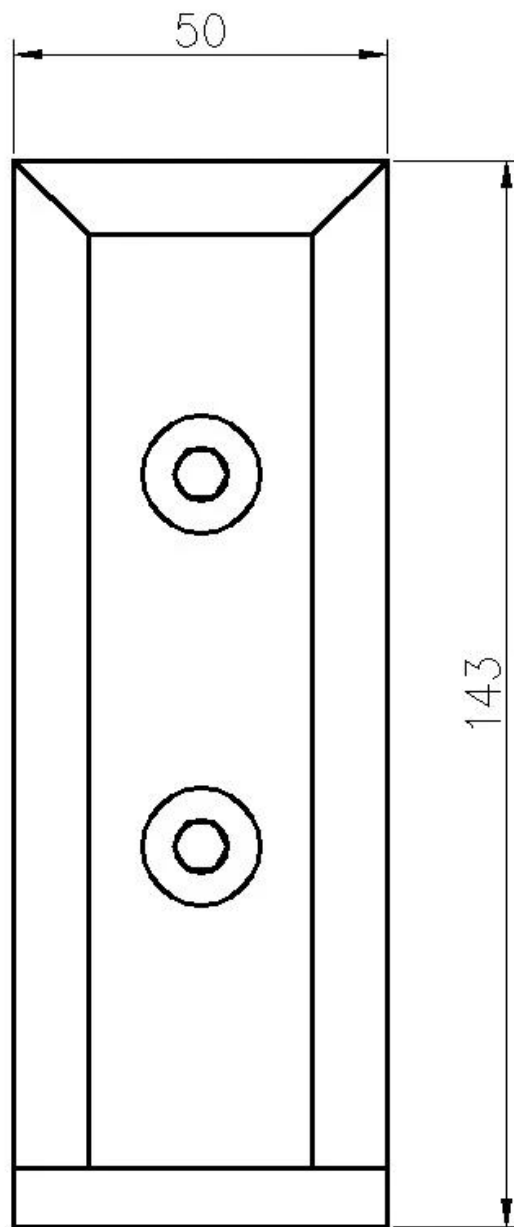

Tukkumyynti Frameless Glass Railing Bracket [Sivusuuntainen lasilevy](#)

Tuotteen Kuvaus

Tuote Maminulle	Tukeva kehyksetön lasikankaiden kiinnike sivusuuntaiseen lasikoukkuun
materiaali	Ruostumaton teräs 316 / duplex 2205
Suurittaa loppuun	Peili kiillotettu / satiinista harjattu
varten Glass Thickness	8-13.52mm
Korkeus	143mm
Porausreikä	Halkaisija 14 mm reikä, joka tarvitaan lasissa
Maksuehto	PayPal, West Union, T / T
Valmistusmenetelmä	CNC-työstö (korkea laatu)
Pakkaustiedot	1) Yhdestä osasta yhteen kuplapussiin, sitten yhteen valkoiseen laatikkoon 2) 12 kappaletta yhteen kartonkipakkaukseen Tai pakkaaminen asiakkaiden vaatimusten mukaan
hakemus	Parveke, portaat, kannella, portaat, uima-allas aidan kehyksetön lasikisko
Tehtaan tarkastus	Tervetuloa
Sruntas	Saatavana ennen tilausta
asentaa	Liitäntä, sivusuuntainen lasin kiinnitys betoniin tai puutavaraan
MOQ	Ei rajoitettu. Voit tilata työsi mukaan vaatimus.
OEM & ODM palvelu	Käytettävissä

Sivusuuntainen lasilevy Details

1) Sivulle asennetut lasikärjen kuvat
Mirror-viimeistely

Satin viimeistely

2) Sivusuunnassa asennettu lasiosa

3) Sivusuuntainen lasikärkiprojekti

Sivusuojattu lasiputki

1. Yhdestä osasta yhteen kuplapussiin, sitten yhteen valkoiseen laatikkoon.
12 kappaletta yhteen kartonkipakkaukseen.
2. Pakkaaminen asiakkaiden vaatimuksina.