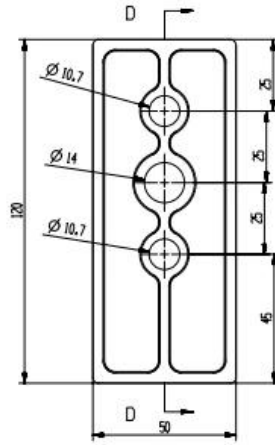

### Tuote Kitkasivulle asennetun seinälle asennettavan älylasitapin tekniset tiedot

Tuotteen nimi	Kitka Sivulle Asennettu Seinään Puolelle Asennettu Älykäs Lasi Tappi
Materiaali	Duplex 2205 ruostumaton teräs
Pinnan viimeistely	Peili kiillotettu, satiiniharjattu, mattamusta
Lasin paksuus	8-13.52mm, lasi ilman reikää
Koot	Piirustuksen mukaan
Sovellus	Parvekkeen kaide, kannen kaide jne.
MOQ	10 kpl

### Tuote Esitys kitkapuolelle asennettavalle seinälle asennettavalle Smart Glass -tappille

Tekninen piirustus kitkasivulle asennettavalle seinälle asennettavalle Smart Glass -tapille

Pakkaus ja massatuotanto kitkasivulle asennettavalle seinälle asennettavalle älylasitapille

Projektiesitys kitkan puolelle asennettavasta seinälle asennettavasta älylasitappista

Yhteystiedot

**Tervetuloa ottamaan meihin yhteyttä saadaksesi lisätietoja -**

**Aatto: [sales03@launch-china.cn](mailto:sales03@launch-china.cn)**