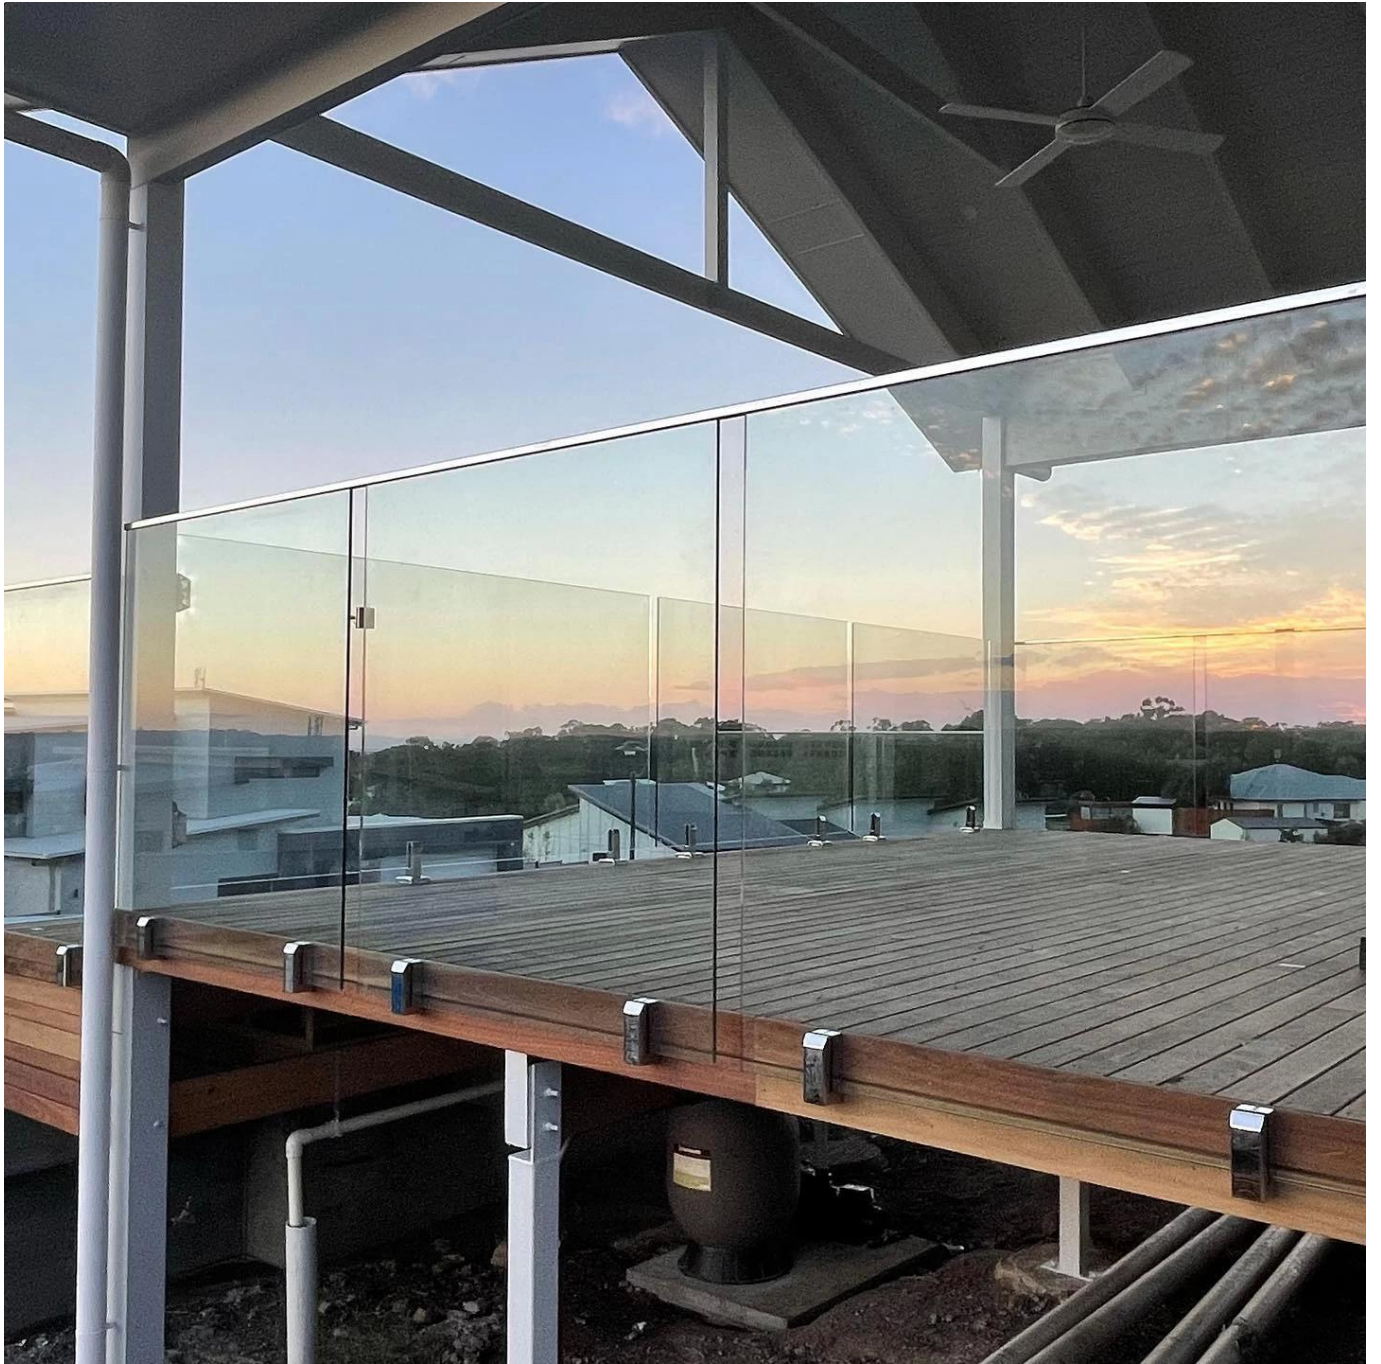

Projektiesitys kitkan puolelle asennettavasta seinälle asennettavasta älylasitappista