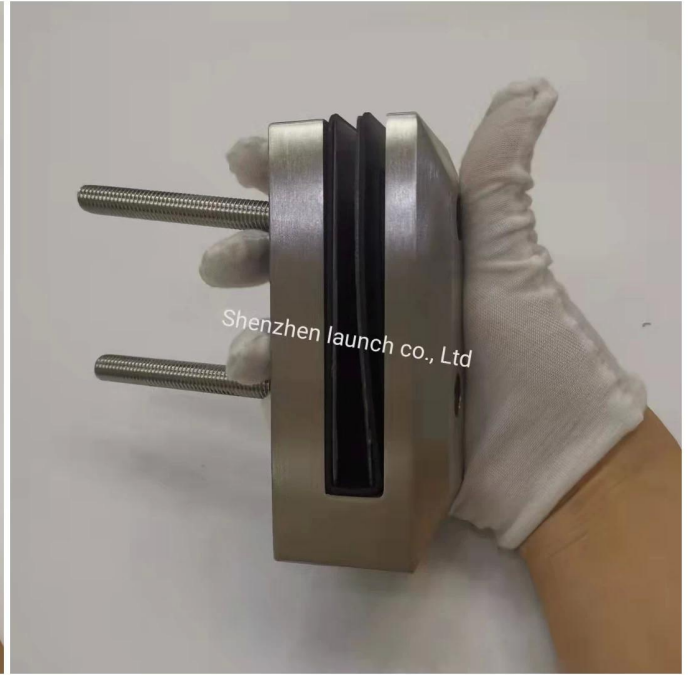

## Tukku Alhainen hinta 2205 Ruostumaton teräs kehyksetön lasi kaiteet allasaita nelion sivuseinään kiinnitetty lasitappi

### Tuote Kitkasivulle asennetun seinälle asennettavan älylasitapin tekniset tiedot

Tuotteen nimi	Kitka Sivulle Asennettu Seinään Puolelle Asennettu Älykäs Lasi Tappi
Materiaali	Duplex 2205 ruostumaton teräs
Pinnan viimeistely	Peili kiillotettu, satiiniharjattu, mattamusta
Lasin paksuus	8-13.52mm, lasi ilman reikää
Koot	Piirustuksen mukaan
Sovellus	Parvekkeen kaide, kannen kaide jne.
MOQ	10 kpl

### Tuote Esitys kitkapuolelle asennettavalle seinälle asennettavalle Smart Glass -tappille

Tekninen piirustus kitkasivulle asennettavalle seinälle asennettavalle Smart Glass -tapille

Pakkaus ja massatuotanto kitkasivulle asennettavalle seinälle asennettavalle älylasitapille