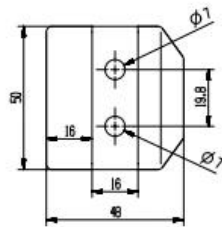

### Tuote Kitkasivulle asennetun seinälle asennettavan älylasitapin tekniset tiedot

Tuotteen nimi	Kitka Sivulle Asennettu Seinään Puolelle Asennettu Älykäs Lasi Tappi
Materiaali	Duplex 2205 ruostumaton teräs
Pinnan viimeistely	Peili kiillotettu, satiiniharjattu, mattamusta
Lasin paksuus	8-13.52mm, lasi ilman reikää
Koot	Piirustuksen mukaan
Sovellus	Parvekkeen kaide, kannen kaide jne.
MOQ	10 kpl

### Tuote Esitys kitkapuolelle asennettavalle seinälle asennettavalle Smart Glass -tappille

Tekninen piirustus kitkasivulle asennettavalle seinälle asennettavalle Smart Glass -tapille

Pakkaus ja massatuotanto kitkasivulle asennettavalle seinälle asennettavalle älylasitapille

Projektiesitys kitkan puolelle asennettavasta seinälle asennettavasta älylasitappista

Yhteystiedot

**Tervetuloa ottamaan meihin yhteyttä saadaksesi lisätietoja -**

**Aatto: [sales03@launch-china.cn](mailto:sales03@launch-china.cn)**