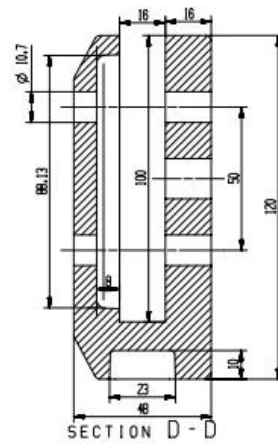

### Tuote Kitkasivulle asennetun seinälle asennettavan älylasitapin tekniset tiedot

Tuotteen nimi	Kitka Sivulle Asennettu Seinään Puolelle Asennettu Älykäs Lasi Tappi
Materiaali	Duplex 2205 ruostumaton teräs
Pinnan viimeistely	Peili kiillotettu, satiiniharjattu, mattamusta
Lasin paksuus	8-13.52mm, lasi ilman reikää
Koot	Piirustuksen mukaan
Sovellus	Parvekkeen kaide, kannen kaide jne.
MOQ	10 kpl

### Tuote Esitys kitkapuolelle asennettavalle seinälle asennettavalle Smart Glass -tappille

Tekninen piirustus kitkasivulle asennettavalle seinälle asennettavalle Smart Glass -tapille

Pakkaus ja massatuotanto kitkasivulle asennettavalle seinälle asennettavalle älylasitapille