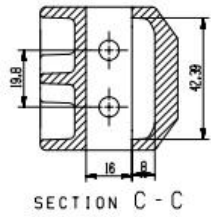

### Tuote Kitkasivulle asennetun seinälle asennettavan älylasitapin tekniset tiedot

Tuotteen nimi	Kitka Sivulle Asennettu Seinään Puolelle Asennettu Älykäs Lasi Tappi
Materiaali	Duplex 2205 ruostumaton teräs
Pinnan viimeistely	Peili kiillotettu, satiiniharjattu, mattamusta
Lasin paksuus	8-13.52mm, lasi ilman reikää
Koot	Piirustuksen mukaan
Sovellus	Parvekkeen kaide, kannen kaide jne.
MOQ	10 kpl

### Tuote Esitys kitkapuolelle asennettavalle seinälle asennettavalle Smart Glass -tappille

Tekninen piirustus kitkasivulle asennettavalle seinälle asennettavalle Smart Glass -tapille

Pakkaus ja massatuotanto kitkasivulle asennettavalle seinälle asennettavalle älylasitapille