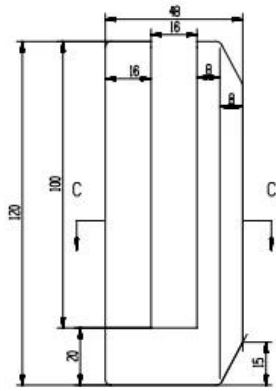

### Tuote Kitkasivulle asennetun seinälle asennettavan älylasitapin tekniset tiedot

Tuotteen nimi	Kitka Sivulle Asennettu Seinään Puolelle Asennettu Älykäs Lasi Tappi
Materiaali	Duplex 2205 ruostumaton teräs
Pinnan viimeistely	Peili kiillotettu, satiiniharjattu, mattamusta
Lasin paksuus	8-13.52mm, lasi ilman reikää
Koot	Piirustuksen mukaan
Sovellus	Parvekkeen kaide, kannen kaide jne.
MOQ	10 kpl

### Tuote Esitys kitkapuolelle asennettavalle seinälle asennettavalle Smart Glass -tappille

Tekninen piirustus kitkasivulle asennettavalle seinälle asennettavalle Smart Glass -tapille

Pakkaus ja massatuotanto kitkasivulle asennettavalle seinälle asennettavalle älylasitapille

Projektiesitys kitkan puolelle asennettavasta seinälle asennettavasta älylasitappista

Yhteystiedot

**Tervetuloa ottamaan meihin yhteyttä saadaksesi lisätietoja -**

**Aatto: [sales03@launch-china.cn](mailto:sales03@launch-china.cn)**