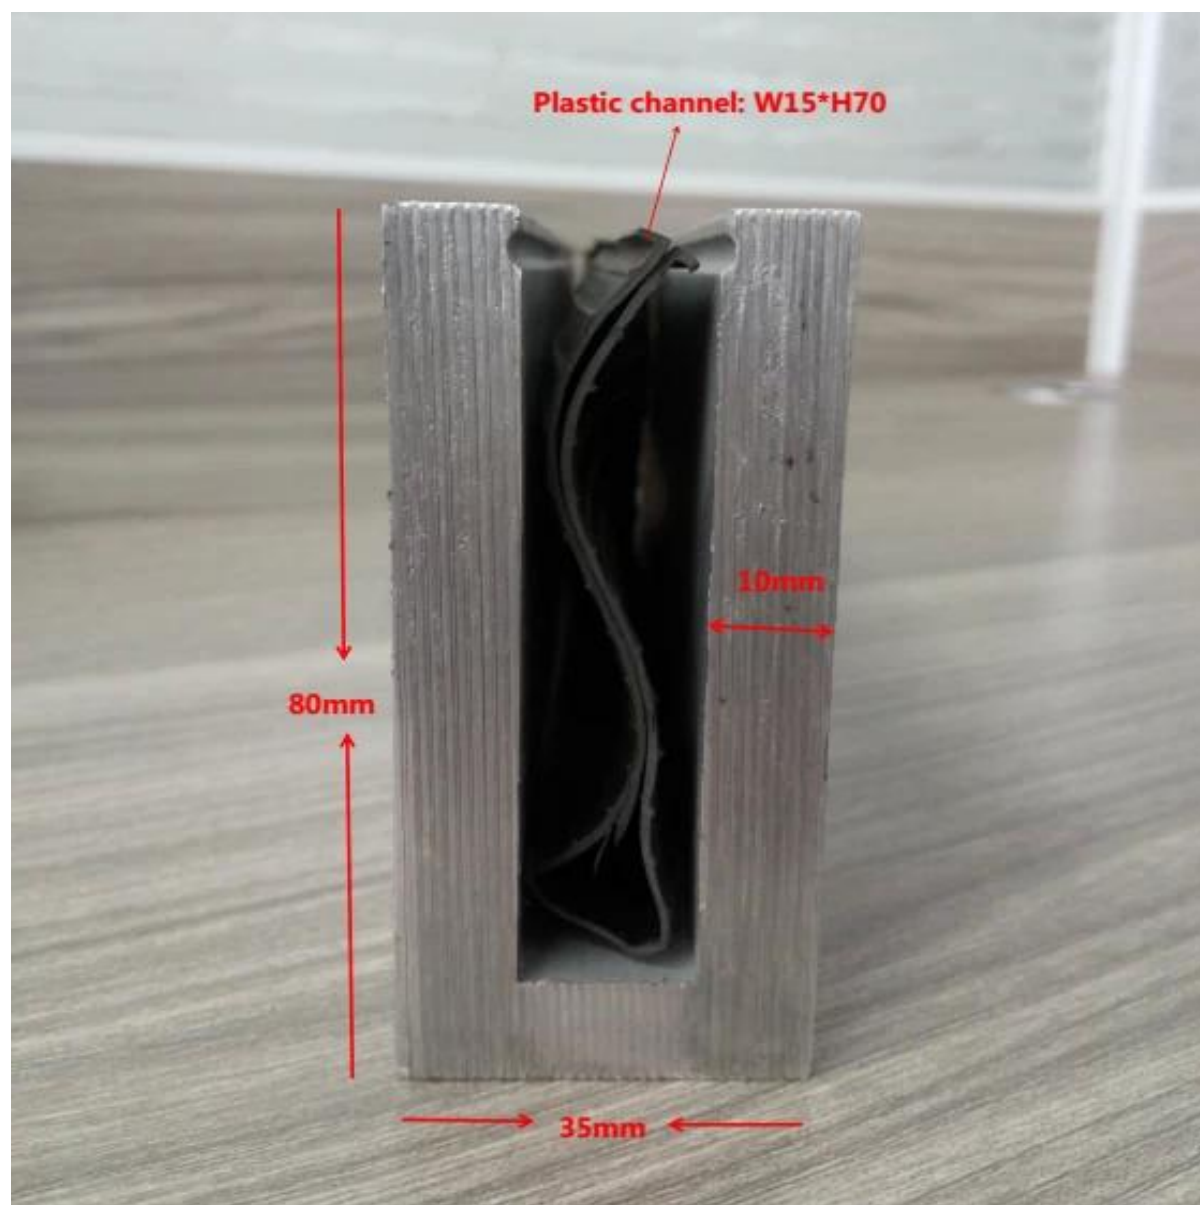

kehyksetön lasikisko kannelle u kanavan lasikuori

1. Alumiinisen U-kanavan profiilitiedot,

- Materiaali: Alumiini 6063T5
- 10-12 mm paksuille lasille
- Mitat: 35x80mm, korttipaikka: 15x70mm
- Alumiinikanavan seinämän paksuus: 10 mm
- Lattian alustalevy U-kanava (Lattia voi olla puuta ja betonia)
- Soveltaminen: uima-allas aita, parveke kehyksetön kaide, kannen lasi kaiteet, puutarhan aidat, portaat kehyksetön alumiinilevykaite, alumiini kaide järjestelmä, alumiini U-kanava kaide, alumiini kaide
- Myös kaupallinen ja moderni talon kodin suunnittelu
- sekä tukku- ja vähittäiskauppa (Olemme tehdas)