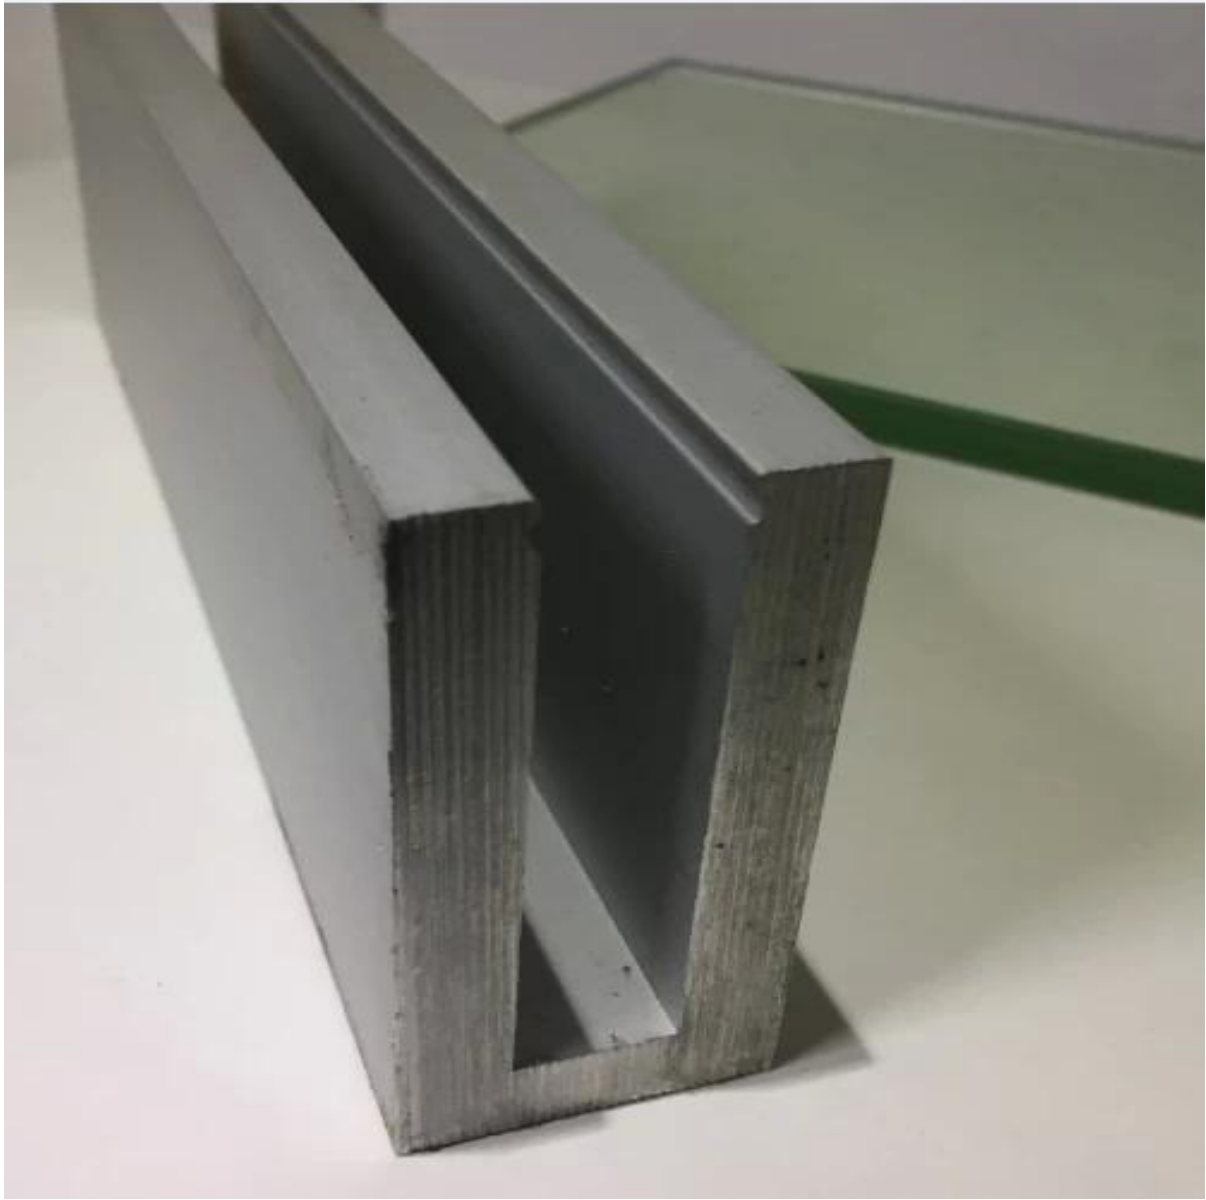

kehyksetön lasikisko kannelle u kanavan lasikuori

1. Alumiinisen U-kanavan profiilitiedot,

- Materiaali: Alumiini 6063T5
- 10-12 mm paksuille lasille
- Mitat: 35x80mm, korttipaikka: 15x70mm
- Alumiinikanavan seinämän paksuus: 10 mm
- Lattian alustalevy U-kanava (Lattia voi olla puuta ja betonia)
- Soveltaminen: uima-allas aita, parveke kehyksetön kaide, kannen lasi kaiteet, puutarhan aidat, portaat kehyksetön alumiinilevykaite, alumiini kaide järjestelmä, alumiini U-kanava kaide, alumiini kaide
- Myös kaupallinen ja moderni talon kodin suunnittelu
- sekä tukku- ja vähittäiskauppa (Olemme tehdas)