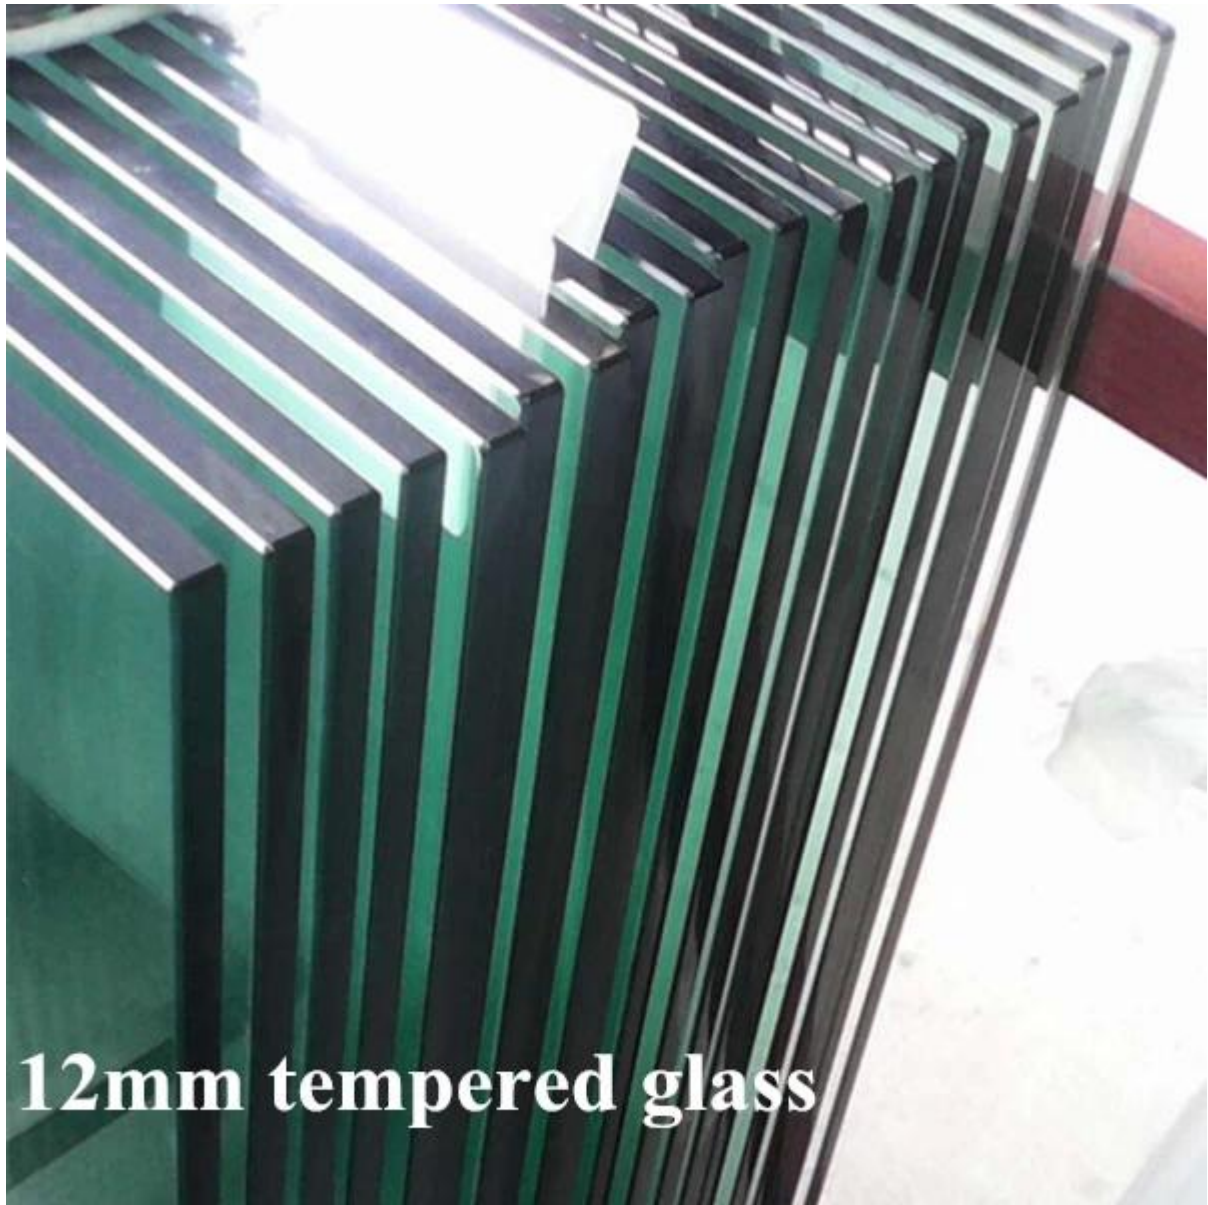

12mm tempered glass