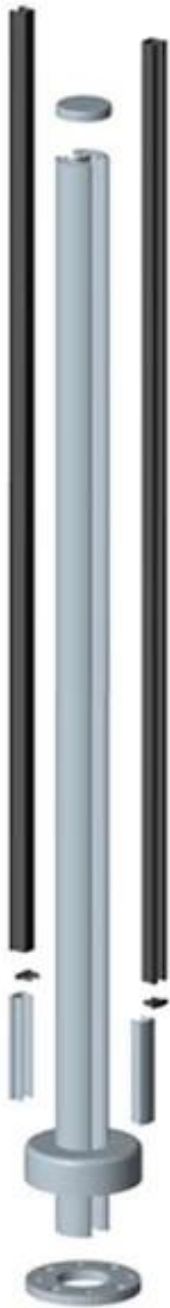

alumiini post ulko parvekkeelle suunnittelu

	pyöreä tyyppi	Square Type
materiaali	alumiini 6063 T5	alumiini 6063 T5
Suorittaa loppuun	anodisointi, jauhemaalau	anodisointi, jauhemaalau
Koko	dia 50 * 3mm	50 * 50 * 3mm
vakiokorkeus	1265mm korkea	1265m korkea
Tyypit post käytettävissä	Kierroksen yksi tapa postitse, 2 tie 180 asteen, 2 tie 90 asteen, 2 tie 135 astetta	square yksi tapa postitse, 2 tie 180 asteen, 2 tie 90 asteen, 2 tie 135 astetta

pyöreä tyyppi

Round 1 way

**Round 2 way
180 degree**

**Round 2 way
135 degree**

**Round 2 way
90 degree**

Square tyyppi

Square 1 way

**Square 2 way
180 degree**

**Square 2 way
135 degree**

**Square 2 way
90 degree**

Project näytä

Voit vapaasti [ota meihin yhteyttä](#) Jos sinulla on kiinnostusta tuotteistamme.