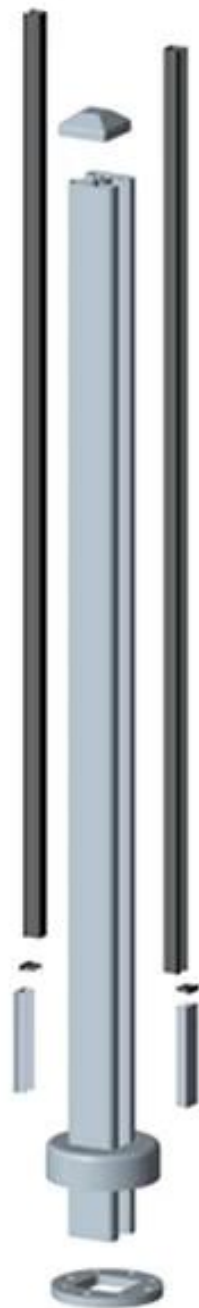

alumiini post ulko parvekkeelle suunnittelu

	pyöreä tyyppi	Square Type
materiaali	alumiini 6063 T5	alumiini 6063 T5
Suorittaa loppuun	anodisointi, jauhemaalau	anodisointi, jauhemaalau
Koko	dia 50 * 3mm	50 * 50 * 3mm
vakiokorkeus	1265mm korkea	1265m korkea
Tyypit post käytettävissä	Kierroksen yksi tapa postitse, 2 tie 180 asteen, 2 tie 90 asteen, 2 tie 135 astetta	square yksi tapa postitse, 2 tie 180 asteen, 2 tie 90 asteen, 2 tie 135 astetta

pyöreä tyyppi

Round 1 way

**Round 2 way
180 degree**

**Round 2 way
135 degree**

**Round 2 way
90 degree**

Square tyyppi

Square 1 way

**Square 2 way
180 degree**

**Square 2 way
135 degree**

**Square 2 way
90 degree**

Project näytä

Voit vapaasti [ota meihin yhteyttä](#) Jos sinulla on kiinnostusta tuotteistamme.