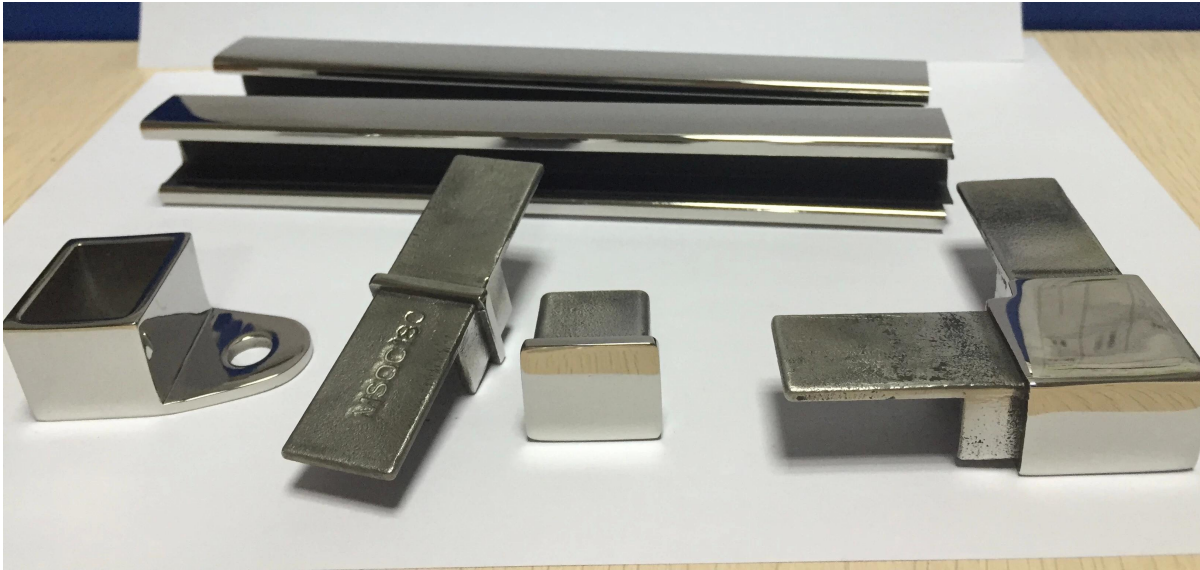

## Parvekekaiteet suunnittelee lasikaide ruostumaton teräs tappeja kannen kaide parveke kaiteiden mallit Neliön muotoinen korttipaikka putki kaide:

- putki koko: halkaisija 25 \* 21mm
- seinämän paksuus: 1.5-2mm
- groove koko: 14 \* 14mm
- Lasin paksuus: 10-12mm
- jokainen pala 5.8meter, ja voidaan leikata kuin vaatimukset

### liittimet:

- neliö päätykansi
- neliö 90 asteen liitin
- neliö 180 asteen liitin
- neliö seinäliittimestä
- materiaali: AISI 304 / AISI316 / AISI316L
- Finish: harja tai peili

- Sovellus: käytetty kehyksetön lasi aidat, lasi kaiteen, top kaide