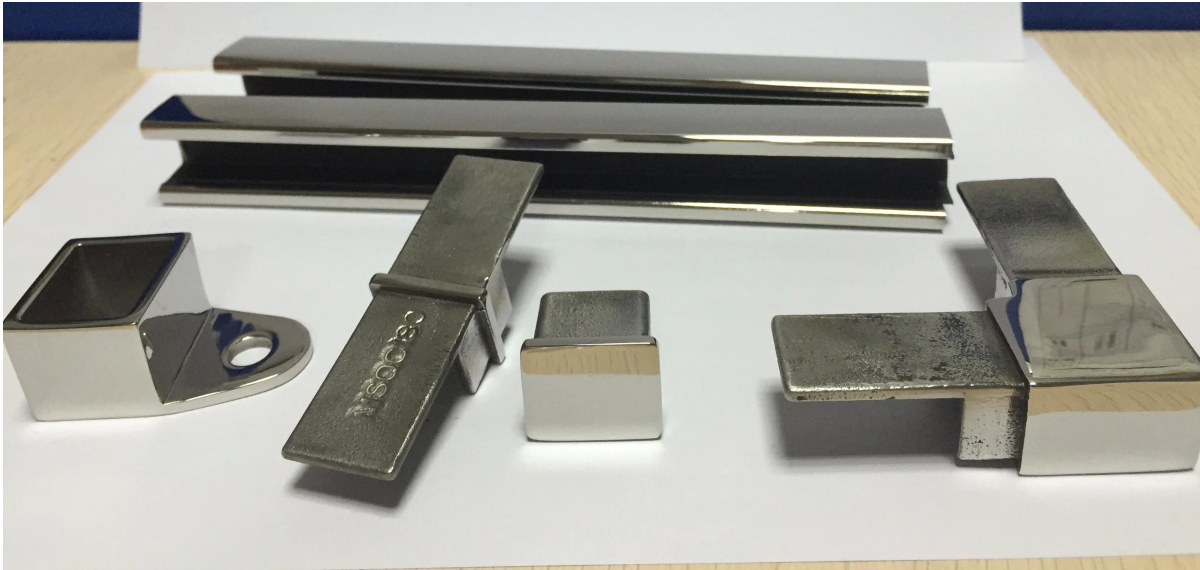

Parvekekaiteet suunnittelee lasikaide ruostumaton teräs tappeja kannen kaide parveke kaiteiden mallit Neliön muotoinen korttipaikka putki kaide:

- putki koko: halkaisija 25 * 21mm
- seinämän paksuus: 1.5-2mm
- groove koko: 14 * 14mm
- Lasin paksuus: 10-12mm
- jokainen pala 5.8meter, ja voidaan leikata kuin vaatimukset

liittimet:

- neliö päätykansi
- neliö 90 asteen liitin
- neliö 180 asteen liitin
- neliö seinäliittimestä
- materiaali: AISI 304 / AISI316 / AISI316L
- Finish: harja tai peili

- Sovellus: käytetty kehyksetön lasi aidat, lasi kaiteen, top kaide