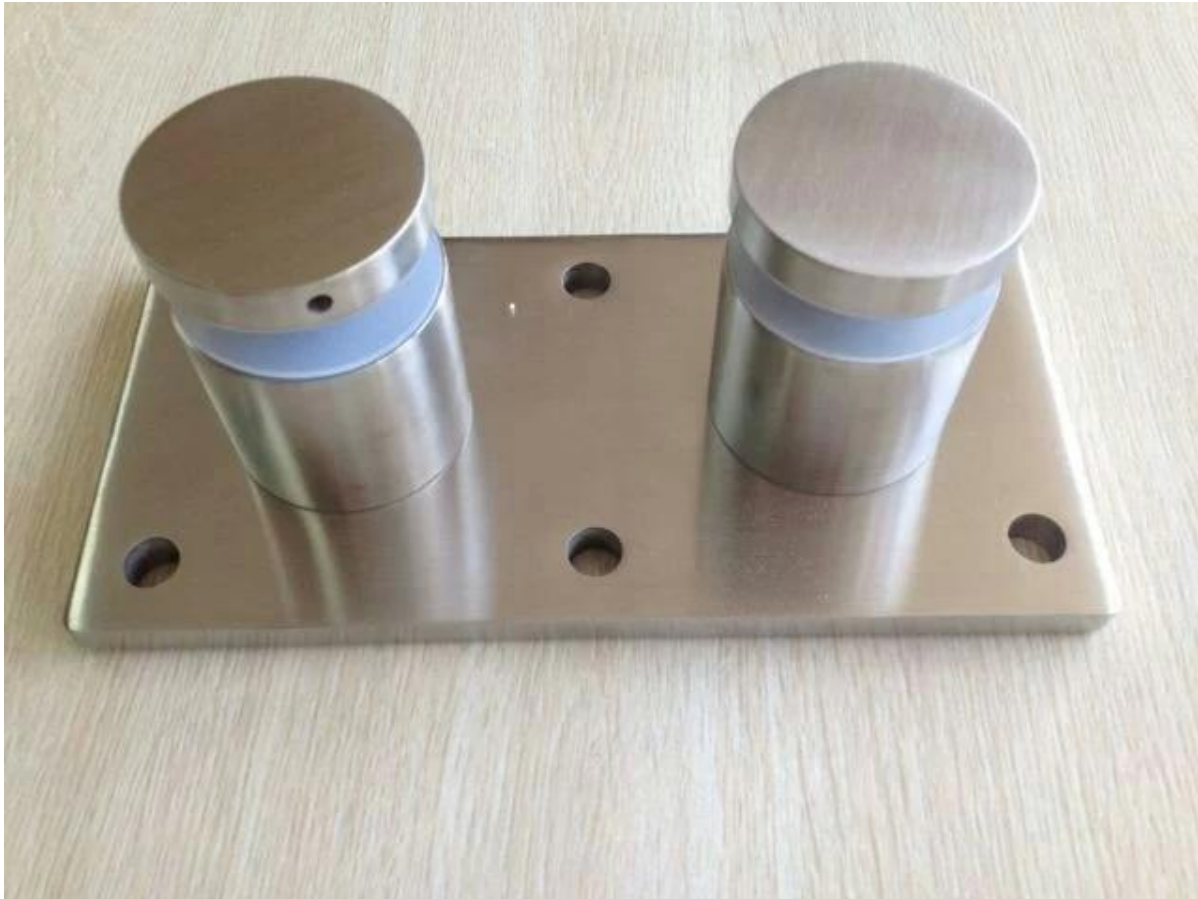

Harjattua ruostumatonta terästä 316 karkaistu karkaistu lasi kaide patti-tilanne kiinnike asennuslevy

Kaksoiset lasi standoff tappi käytetään yleensä iso koko lasi.
Parveke kaide, Deck kaide, Portaat kaide mieluummin käyttää lasia patti-tilanne.

Tässä muutamia kuvia: