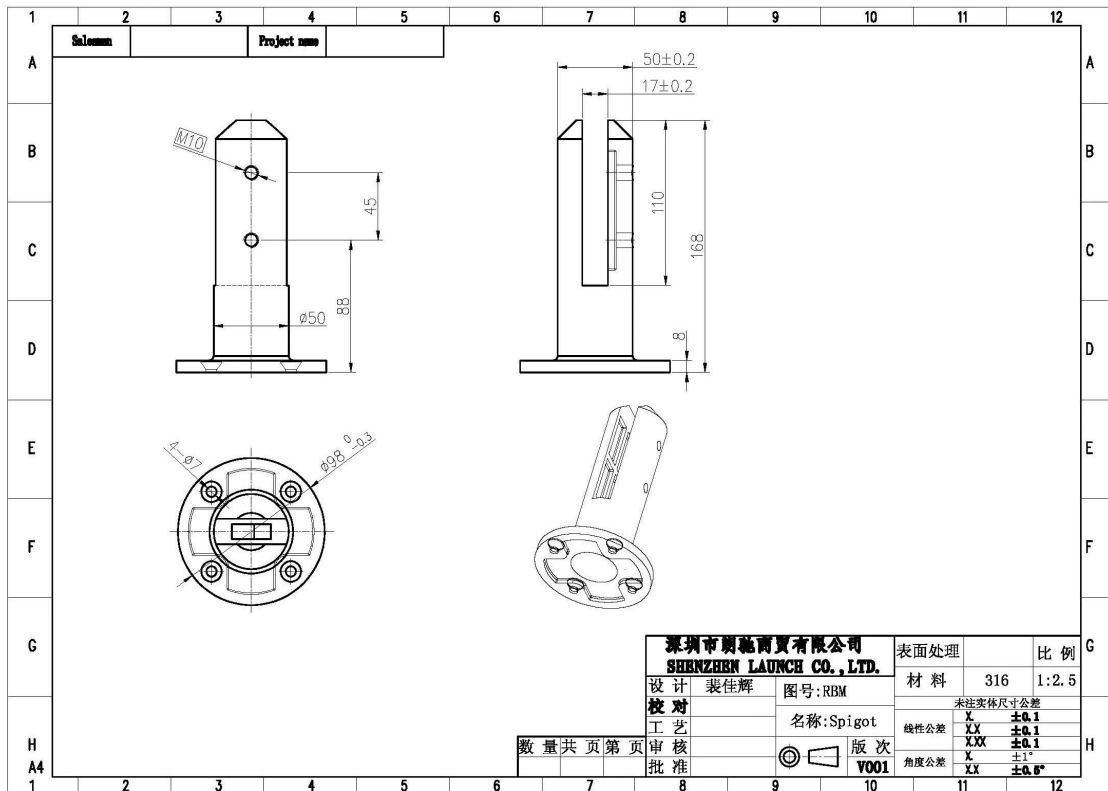

Mitat pyöreä kannella tapin RBM

Kuvat pyöreälle kannen tappi RBM

Asennus kuva pyöreä kannella Tapin parvekkeella:

Deck tapin ympärille asennetaan uima:

Meillä on myös yleinen tyyppi kannella tappeja kuten alla: