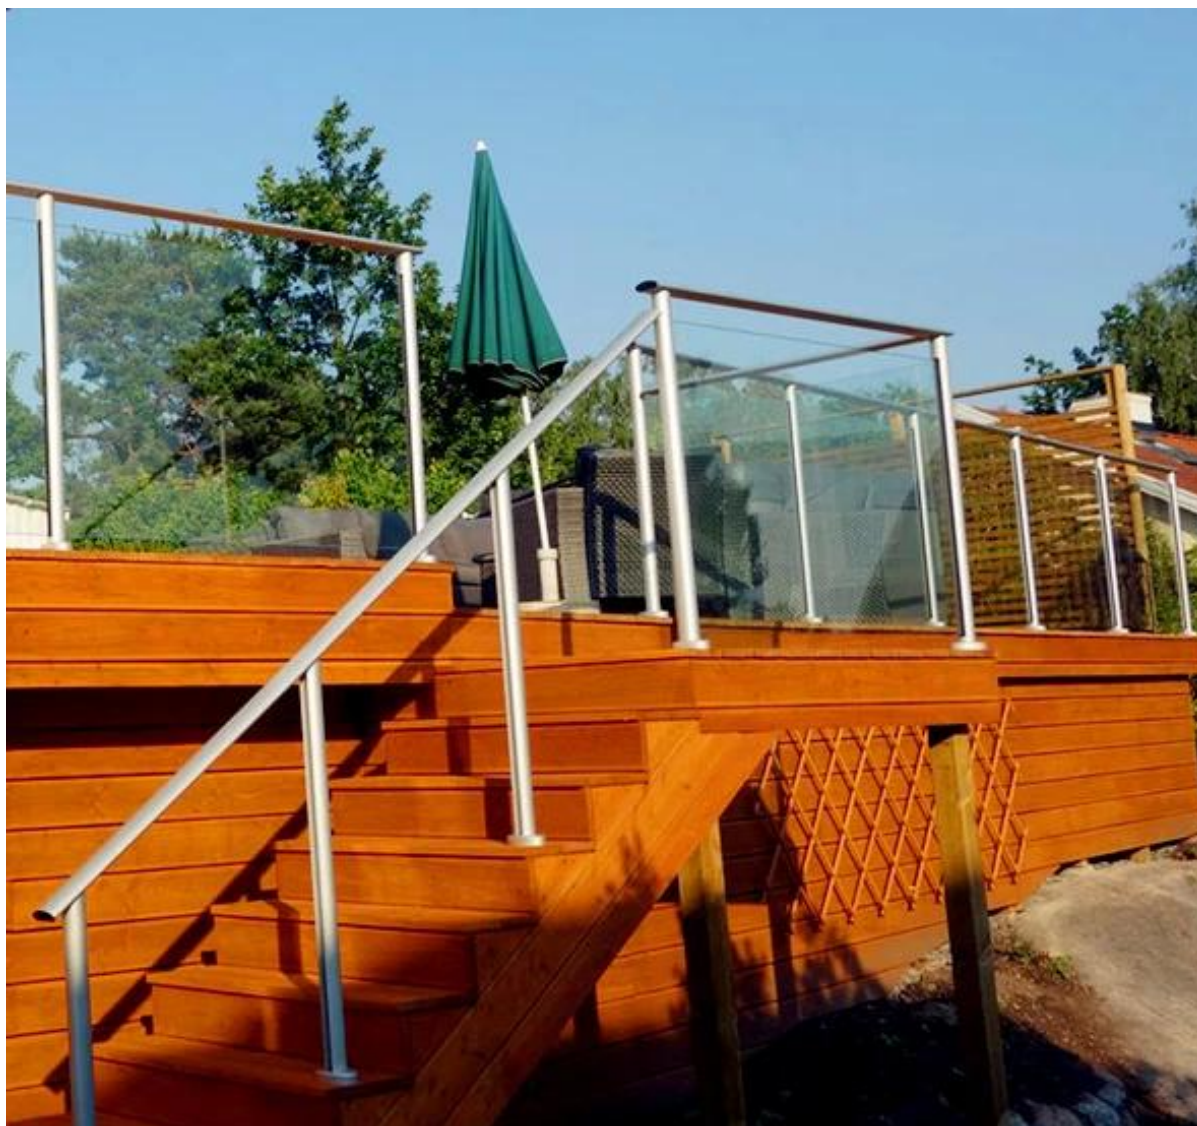

### Tekniset tiedot:

1. Materiaali: 6063/6061 T5
2. post korkeus: 1265mm korkea tai kuten teidän vaatimus.
3. Maali: anodisointi, pulverimaalaus RAL väri.
4. Tarvikkeet: yhdet post kuten korkki, pohja ja kansi, snap insertti
5. Dimension: square tyyppi: 50 \* 50 \* 3mm ja pyöreä tyyppi: dia50mm \* 3mm
6. käyttää parvekkeelle ja pool aidat

### 1. kierros tyyppi post:

2. Square tyyppi post:

**Square 1 way**

**Square 2 way  
180 degree**

**Square 2 way  
135 degree**

**Square 2 way  
90 degree**

Toinen tyypit suunnittelu:

1. Ruostumaton teräs postitse lasikaide suunnittelu: