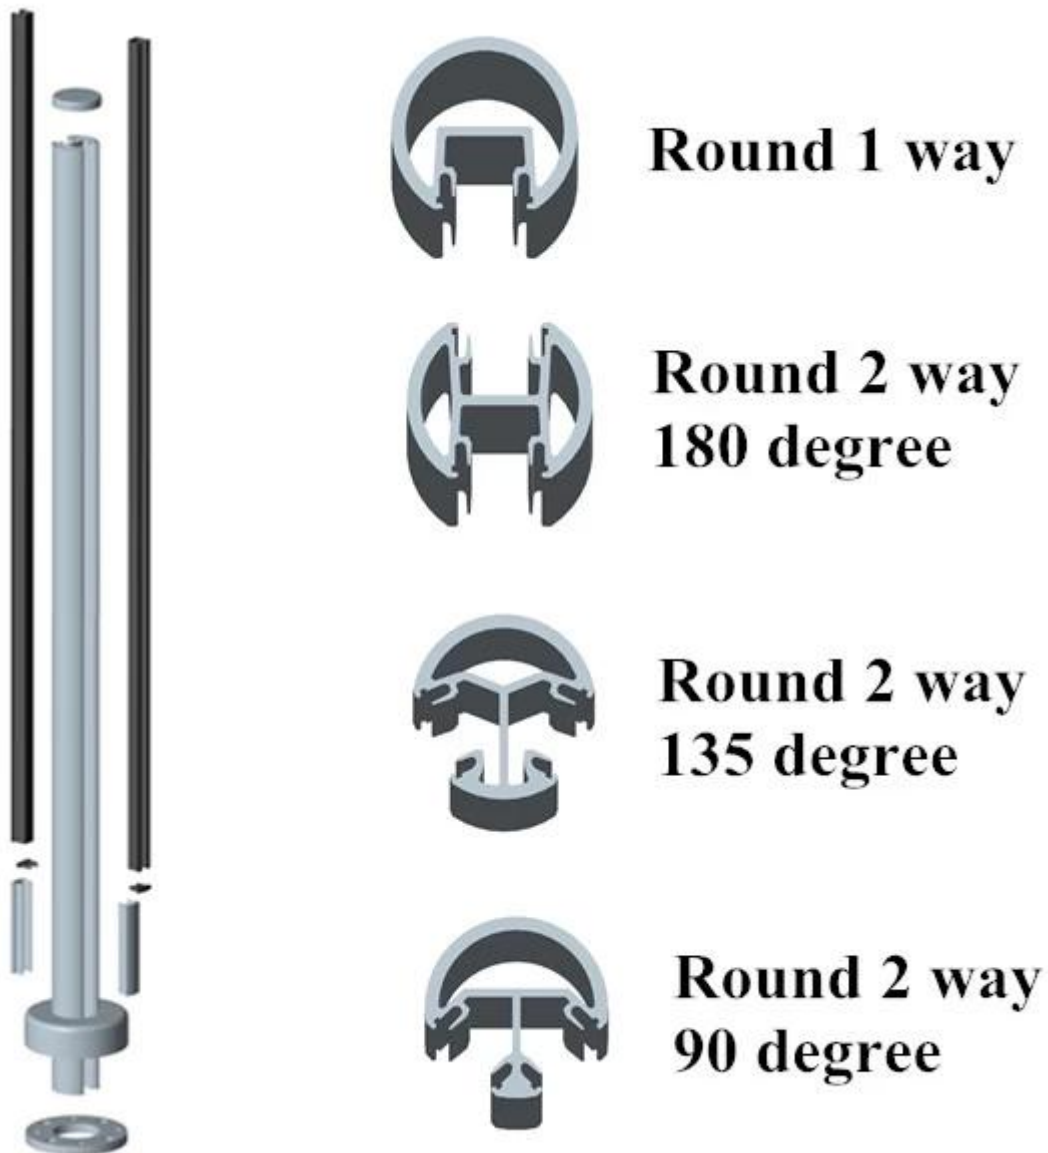

### Tekniset tiedot:

1. Materiaali: 6063/6061 T5
2. post korkeus: 1265mm korkea tai kuten teidän vaatimus.
3. Maali: anodisointi, pulverimaalaus RAL väri.
4. Tarvikkeet: yhdet post kuten korkki, pohja ja kansi, snap insertti
5. Dimension: square tyyppi: 50 \* 50 \* 3mm ja pyöreä tyyppi: dia50mm \* 3mm
6. käyttää parvekkeelle ja pool aidat

### 1. kierros tyyppi post:

2. Square tyyppi post:

**Square 1 way**

**Square 2 way  
180 degree**

**Square 2 way  
135 degree**

**Square 2 way  
90 degree**

Toinen tyypit suunnittelu:

1. Ruostumaton teräs postitse lasikaide suunnittelu: