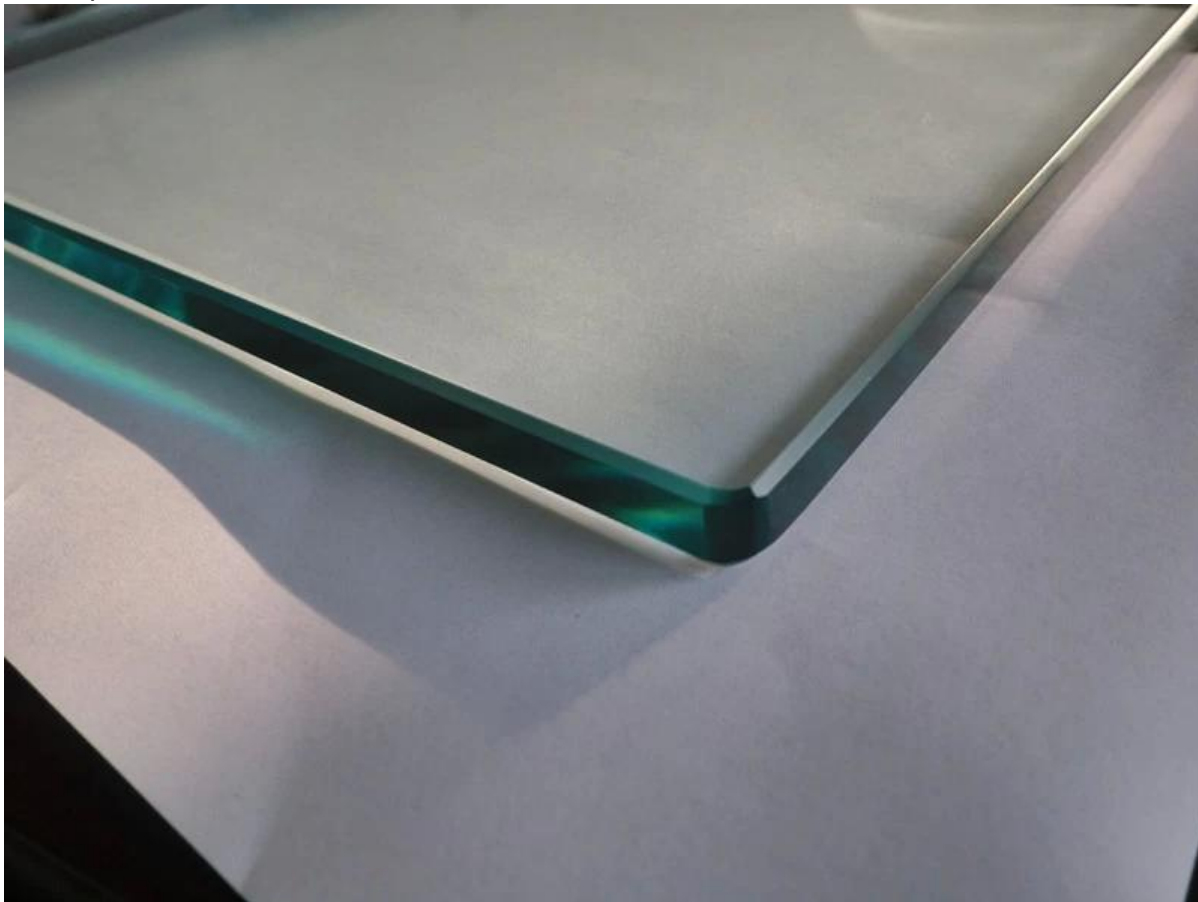

1/2 "kehyksetön lasi allas aita järjestelmät kuuluvat räätälöidyt karkaistu lasi ja ruostumaton teräs mini postitse, lasi sarana ja salpa lasin portti.

Ruostumaton teräs mini post voi olla sekä pohjalevy ja rasiaporalla tyyppi betonin ja puutavaran aluslaudoitus, saatavana harjattu ja peili viimeistely.

Kaikki lasi ovat turvallisuuteen nurkassa, leikataan kokoja.

Tuote Näytä

1.tempered lasi

2.mini post

pohjalevy tyyppi

SS316 luokan neliö pohjalevy lasi laskuhana parveke kiina facotry, Kiina
neliö lasi liitoskauluksen peitelevy allas aita

mirror finish glass spigot square

core drill tyyppi

RCM round core drill spigot satin

square glass spigot

3.project pic

frameless glass balustrade

pool fence with square spigot

pool fence with round spigot